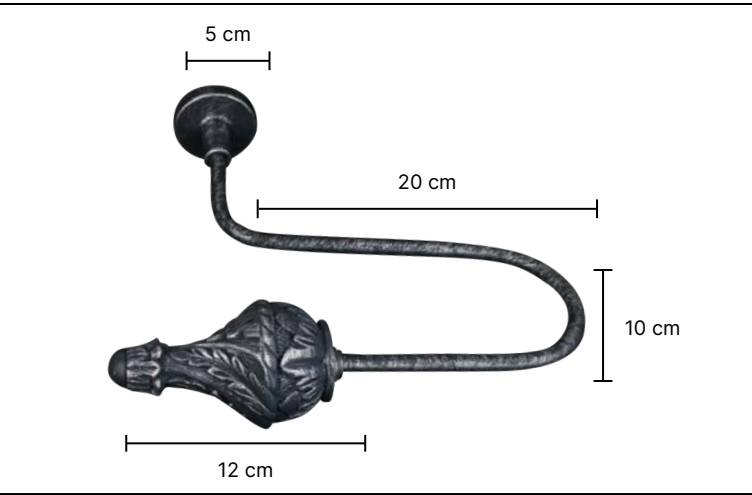

V-6103

V-4103

V-5103

V-3103

·Ürünlerin üzerinde yazan kodlar ürün model kodudur. Sipariş verirken kartelamızdan ip, kordon ve gövde renklerinin de kodlanması gerekmektedir.
·The codes written on the products are the products model codes. While ordering, the color of the rope, cord and body color on the color chart must also be coded.