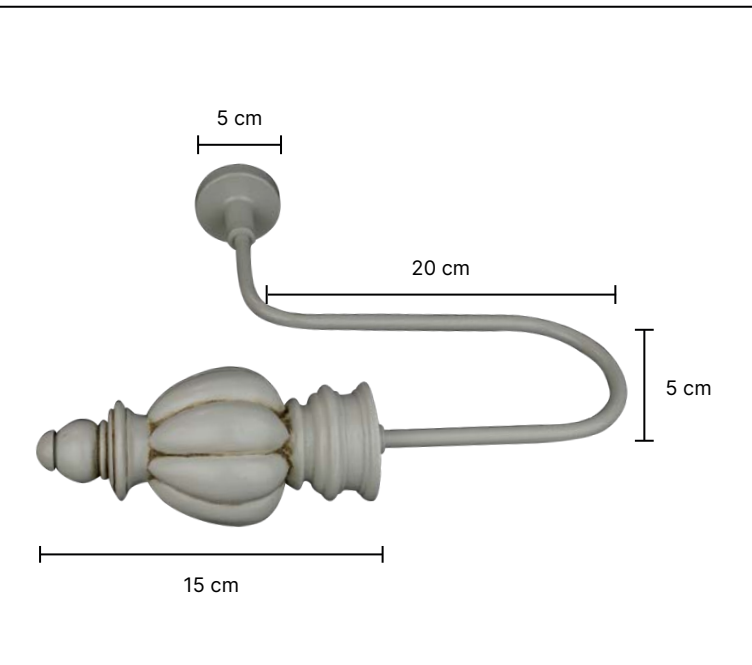

V-6132

V-4132

V-5132

·Ürünlerin üzerinde yazan kodlar ürün model kodudur. Sipariş verirken kartelamızdan ip, kordon ve gövde renklerinin de kodlanması gerekmektedir.
·The codes written on the products are the products model codes. While ordering, the color of the rope, cord and body color on the color chart must also be coded.