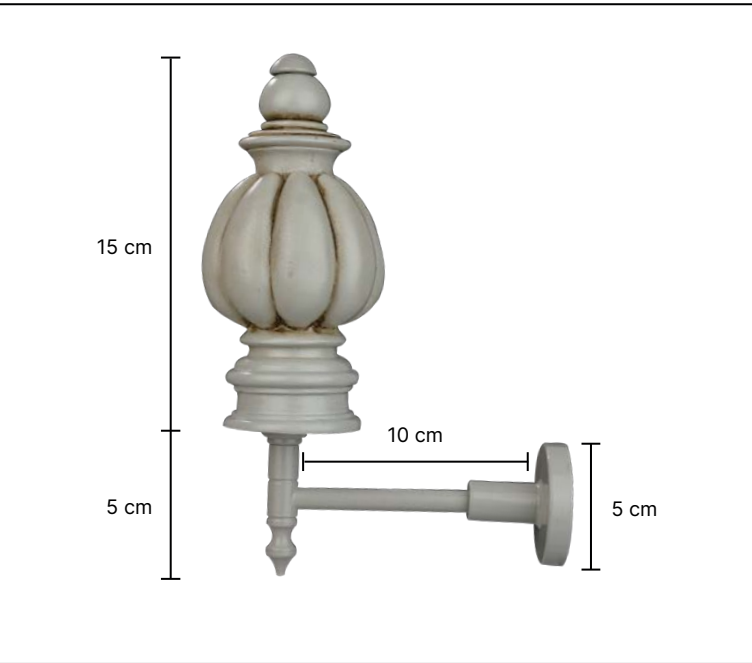

V-6132

V-4132

V-5132

·Ürünlerin üzerinde yazan kodlar ürün model kodudur. Sipariş verirken kartelamızdan ip, kordon ve gövde renklerinin de kodlanması gerekmektedir.
·The codes written on the products are the products model codes. While ordering, the color of the rope, cord and body color on the color chart must also be coded.