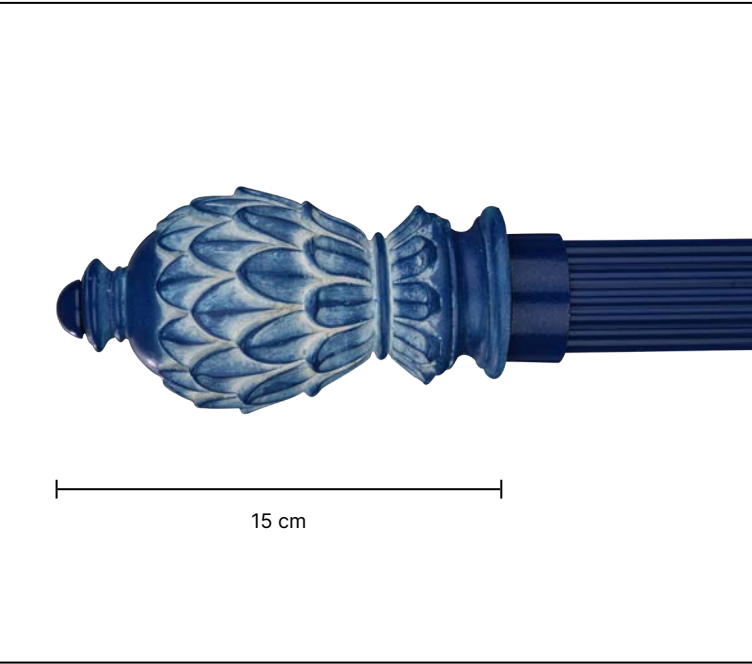

V-2101

17 cm

50 cm

V-1101

12 cm

50 cm

·Ürünlerin üzerinde yazan kodlar ürün model kodudur. Sipariş verirken kartelamızdan ip, kordon ve gövde renklerinin de kodlanması gerekmektedir.  
·The codes written on the products are the products model codes. While ordering, the color of the rope, cord and body color on the color chart must also be coded.

V-2102

17 cm

50 cm

V-1102

12 cm

50 cm

·Ürünlerin üzerinde yazan kodlar ürün model kodudur. Sipariş verirken kartelamızdan ip, kordon ve gövde renklerinin de kodlanması gerekmektedir.  
·The codes written on the products are the products model codes. While ordering, the color of the rope, cord and body color on the color chart must also be coded.

V-2132

15 cm

50 cm

V-1132

15 cm

50 cm

·Ürünlerin üzerinde yazan kodlar ürün model kodudur. Sipariş verirken kartelamızdan ip, kordon ve gövde renklerinin de kodlanması gerekmektedir.  
·The codes written on the products are the products model codes. While ordering, the color of the rope, cord and body color on the color chart must also be coded.

V-2133

15 cm

50 cm

V-1133

15 cm

50 cm

·Ürünlerin üzerinde yazan kodlar ürün model kodudur. Sipariş verirken kartelamızdan ip, kordon ve gövde renklerinin de kodlanması gerekmektedir.  
·The codes written on the products are the products model codes. While ordering, the color of the rope, cord and body color on the color chart must also be coded.