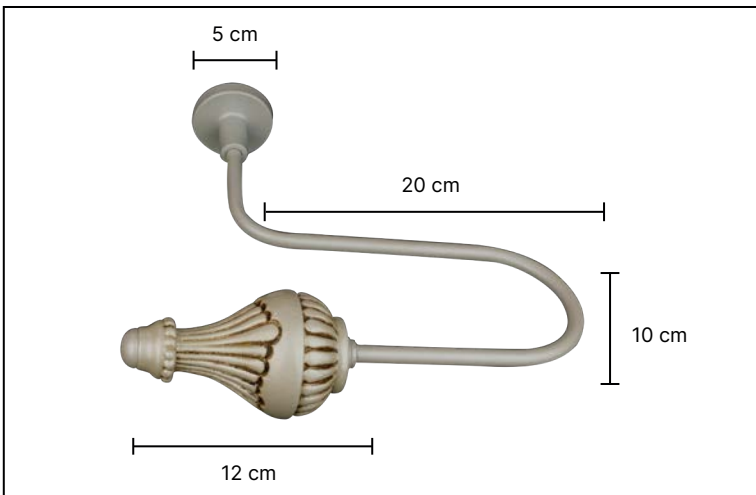

V-6100

V-4100

V-5100

V-3100

·Ürünlerin üzerinde yazan kodlar ürün model kodudur. Sipariş verirken kartelamızdan ip, kordon ve gövde renklerinin de kodlanması gerekmektedir.  
·The codes written on the products are the products model codes. While ordering, the color of the rope, cord and body color on the color chart must also be coded.

V-2101

17 cm

50 cm

V-1101

12 cm

50 cm

·Ürünlerin üzerinde yazan kodlar ürün model kodudur. Sipariş verirken kartelamızdan ip, kordon ve gövde renklerinin de kodlanması gerekmektedir.  
·The codes written on the products are the products model codes. While ordering, the color of the rope, cord and body color on the color chart must also be coded.

Voyant  
serisi

V-6101

V-4101

V-5101

V-3101

·Ürünlerin üzerinde yazan kodlar ürün model kodudur. Sipariş verirken kartelamızdan ip, kordon ve gövde renklerinin de kodlanması gerekmektedir.  
·The codes written on the products are the products model codes. While ordering, the color of the rope, cord and body color on the color chart must also be coded.

V-2102

17 cm

50 cm

V-1102

12 cm

50 cm

·Ürünlerin üzerinde yazan kodlar ürün model kodudur. Sipariş verirken kartelamızdan ip, kordon ve gövde renklerinin de kodlanması gerekmektedir.  
·The codes written on the products are the products model codes. While ordering, the color of the rope, cord and body color on the color chart must also be coded.