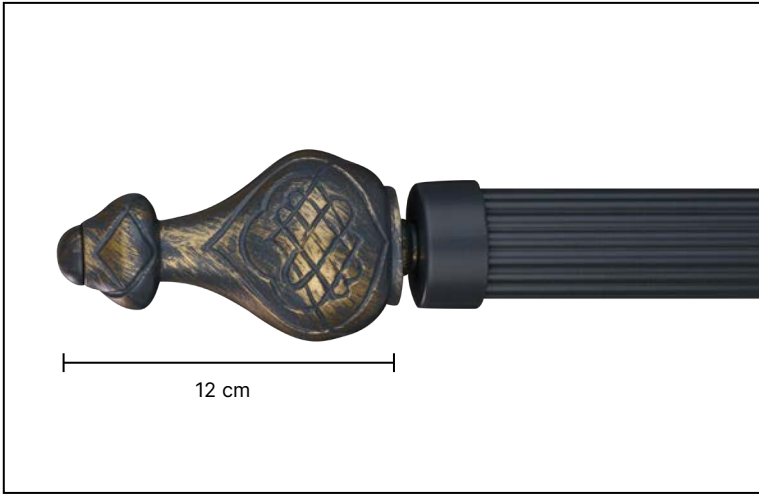

# Voyant

serisi

V-2100

17 cm

50 cm

V-1100

12 cm

50 cm

V-6100

V-4100

V-5100

V-3100

·Ürünlerin üzerinde yazan kodlar ürün model kodudur. Sipariş verirken kartelamızdan ip, kordon ve gövde renklerinin de kodlanması gerekmektedir.  
·The codes written on the products are the products model codes. While ordering, the color of the rope, cord and body color on the color chart must also be coded.

V-2101

17 cm

50 cm

V-1101

12 cm

50 cm

·Ürünlerin üzerinde yazan kodlar ürün model kodudur. Sipariş verirken kartelamızdan ip, kordon ve gövde renklerinin de kodlanması gerekmektedir.  
·The codes written on the products are the products model codes. While ordering, the color of the rope, cord and body color on the color chart must also be coded.

V-2102

17 cm

50 cm

V-1102

12 cm

50 cm

·Ürünlerin üzerinde yazan kodlar ürün model kodudur. Sipariş verirken kartelamızdan ip, kordon ve gövde renklerinin de kodlanması gerekmektedir.  
·The codes written on the products are the products model codes. While ordering, the color of the rope, cord and body color on the color chart must also be coded.