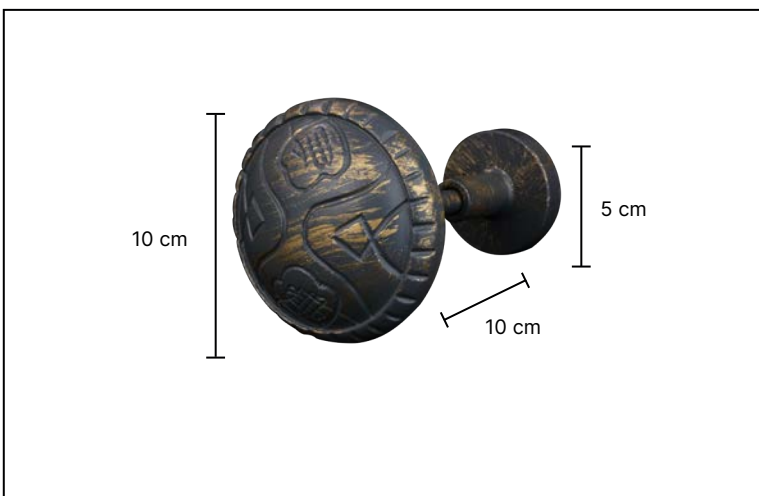

·Ürünlerin üzerinde yazan kodlar ürün model kodudur. Sipariş verirken kartelamızdan ip, kordon ve gövde renklerinin de kodlanması gerekmektedir.  
·The codes written on the products are the products model codes. While ordering, the color of the rope, cord and body color on the color chart must also be coded.

V-6100

V-4100

V-5100

V-3100

·Ürünlerin üzerinde yazan kodlar ürün model kodudur. Sipariş verirken kartelamızdan ip, kordon ve gövde renklerinin de kodlanması gerekmektedir.  
·The codes written on the products are the products model codes. While ordering, the color of the rope, cord and body color on the color chart must also be coded.

V-2101

17 cm

50 cm

V-1101

12 cm

50 cm

·Ürünlerin üzerinde yazan kodlar ürün model kodudur. Sipariş verirken kartelamızdan ip, kordon ve gövde renklerinin de kodlanması gerekmektedir.  
·The codes written on the products are the products model codes. While ordering, the color of the rope, cord and body color on the color chart must also be coded.