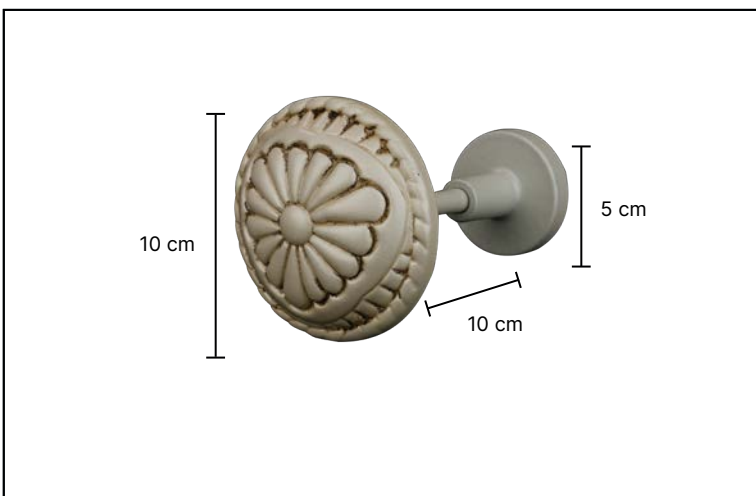

V-2101

17 cm

50 cm

V-1101

12 cm

50 cm

·Ürünlerin üzerinde yazan kodlar ürün model kodudur. Sipariş verirken kartelamızdan ip, kordon ve gövde renklerinin de kodlanması gerekmektedir.  
·The codes written on the products are the products model codes. While ordering, the color of the rope, cord and body color on the color chart must also be coded.

Voyant  
serisi

V-6101

V-4101

V-5101

V-3101

·Ürünlerin üzerinde yazan kodlar ürün model kodudur. Sipariş verirken kartelamızdan ip, kordon ve gövde renklerinin de kodlanması gerekmektedir.  
·The codes written on the products are the products model codes. While ordering, the color of the rope, cord and body color on the color chart must also be coded.

V-2102

17 cm

50 cm

V-1102

12 cm

50 cm

·Ürünlerin üzerinde yazan kodlar ürün model kodudur. Sipariş verirken kartelamızdan ip, kordon ve gövde renklerinin de kodlanması gerekmektedir.  
·The codes written on the products are the products model codes. While ordering, the color of the rope, cord and body color on the color chart must also be coded.