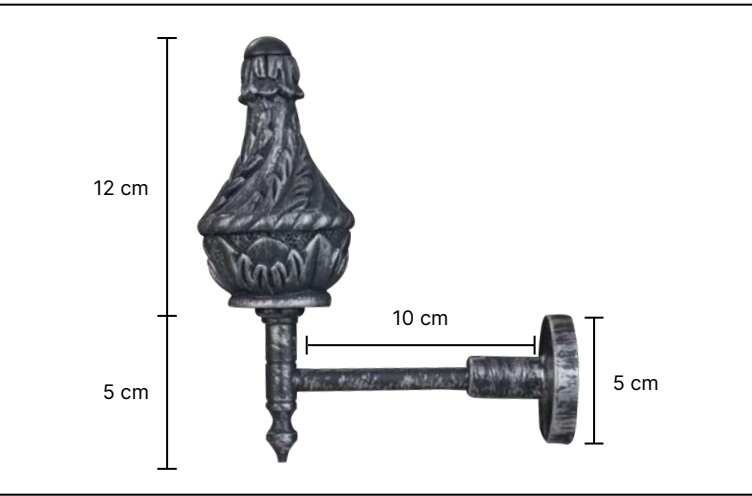

V-6103

V-4103

V-5103

V-3103

·Ürünlerin üzerinde yazan kodlar ürün model kodudur. Sipariş verirken kartelamızdan ip, kordon ve gövde renklerinin de kodlanması gerekmektedir.
·The codes written on the products are the products model codes. While ordering, the color of the rope, cord and body color on the color chart must also be coded.