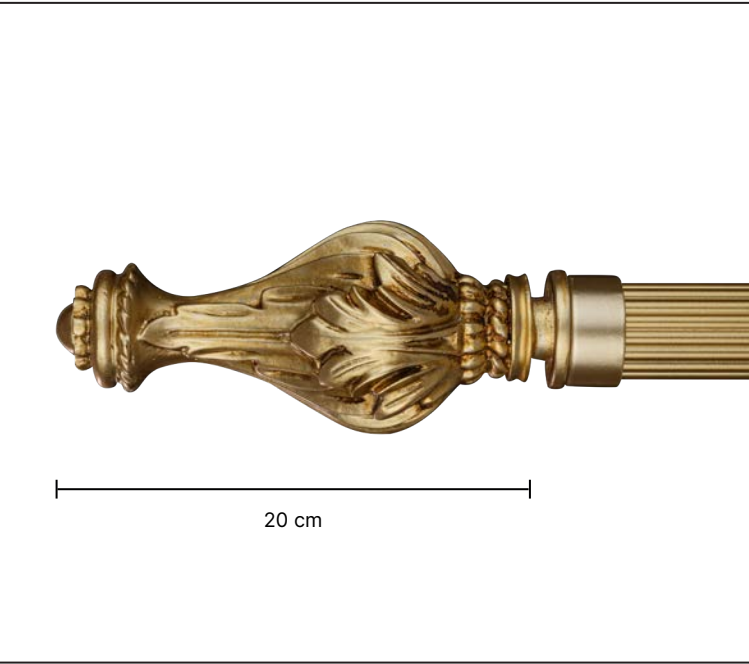

V-2101

17 cm

50 cm

V-1101

12 cm

50 cm

·Ürünlerin üzerinde yazan kodlar ürün model kodudur. Sipariş verirken kartelamızdan ip, kordon ve gövde renklerinin de kodlanması gerekmektedir.  
·The codes written on the products are the products model codes. While ordering, the color of the rope, cord and body color on the color chart must also be coded.

V-2102

17 cm

50 cm

V-1102

12 cm

50 cm

·Ürünlerin üzerinde yazan kodlar ürün model kodudur. Sipariş verirken kartelamızdan ip, kordon ve gövde renklerinin de kodlanması gerekmektedir.  
·The codes written on the products are the products model codes. While ordering, the color of the rope, cord and body color on the color chart must also be coded.

V-2103

17 cm

50 cm

V-1103

12 cm

50 cm

·Ürünlerin üzerinde yazan kodlar ürün model kodudur. Sipariş verirken kartelamızdan ip, kordon ve gövde renklerinin de kodlanması gerekmektedir.  
·The codes written on the products are the products model codes. While ordering, the color of the rope, cord and body color on the color chart must also be coded.

V-2130

20 cm

50 cm

V-1130

20 cm

50 cm

·Ürünlerin üzerinde yazan kodlar ürün model kodudur. Sipariş verirken kartelamızdan ip, kordon ve gövde renklerinin de kodlanması gerekmektedir.  
·The codes written on the products are the products model codes. While ordering, the color of the rope, cord and body color on the color chart must also be coded.