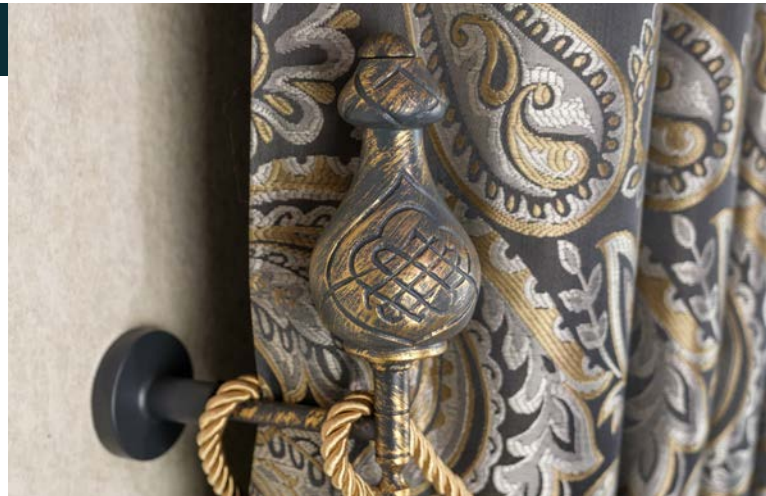

V-6100

V-4100

V-5100

V-3100

·Ürünlerin üzerinde yazan kodlar ürün model kodudur. Sipariş verirken kartelamızdan ip, kordon ve gövde renklerinin de kodlanması gerekmektedir.
·The codes written on the products are the products model codes. While ordering, the color of the rope, cord and body color on the color chart must also be coded.