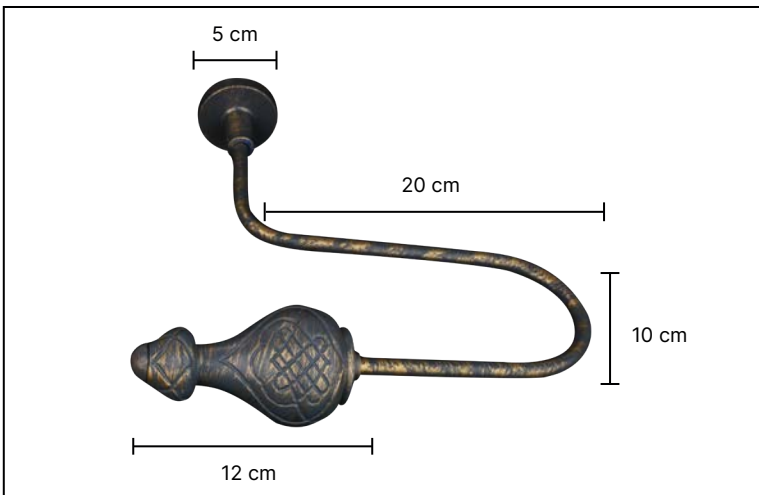

V-6100

V-4100

V-5100

V-3100

·Ürünlerin üzerinde yazan kodlar ürün model kodudur. Sipariş verirken kartelamızdan ip, kordon ve gövde renklerinin de kodlanması gerekmektedir.
·The codes written on the products are the products model codes. While ordering, the color of the rope, cord and body color on the color chart must also be coded.