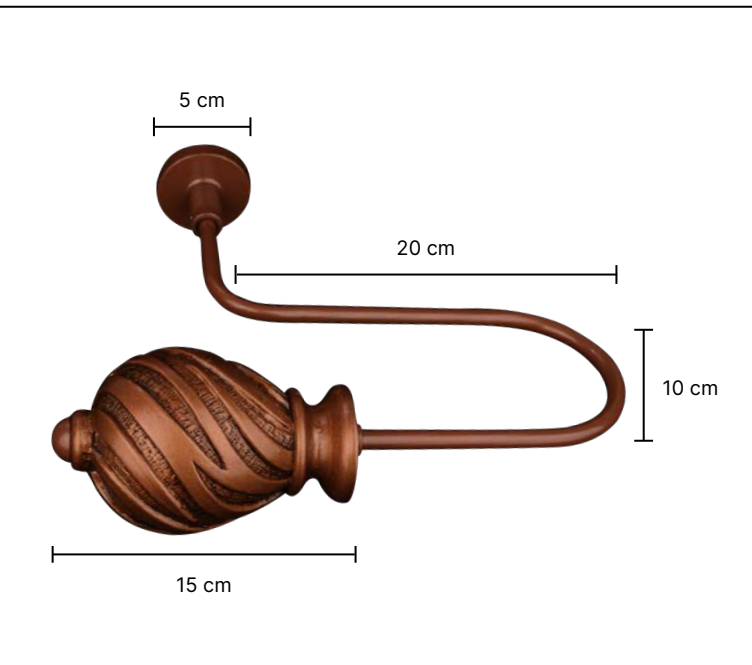

V-6131

V-4131

V-5131

·Ürünlerin üzerinde yazan kodlar ürün model kodudur. Sipariş verirken kartelamızdan ip, kordon ve gövde renklerinin de kodlanması gerekmektedir.
·The codes written on the products are the products model codes. While ordering, the color of the rope, cord and body color on the color chart must also be coded.