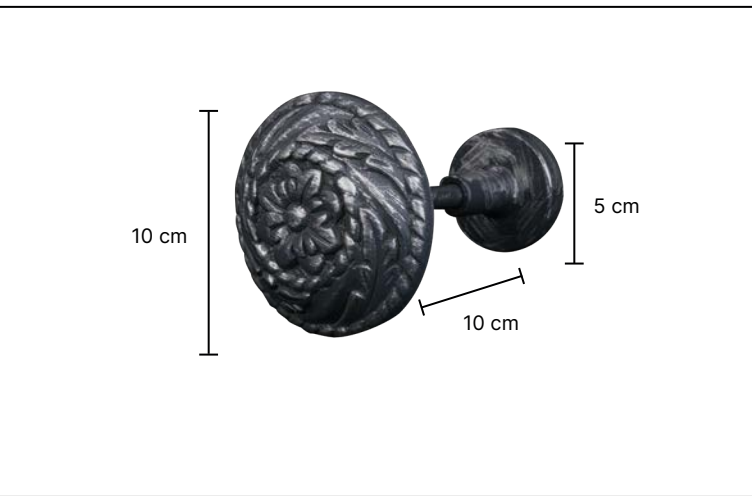

V-6103

V-4103

V-5103

V-3103

·Ürünlerin üzerinde yazan kodlar ürün model kodudur. Sipariş verirken kartelamızdan ip, kordon ve gövde renklerinin de kodlanması gerekmektedir.
·The codes written on the products are the products model codes. While ordering, the color of the rope, cord and body color on the color chart must also be coded.