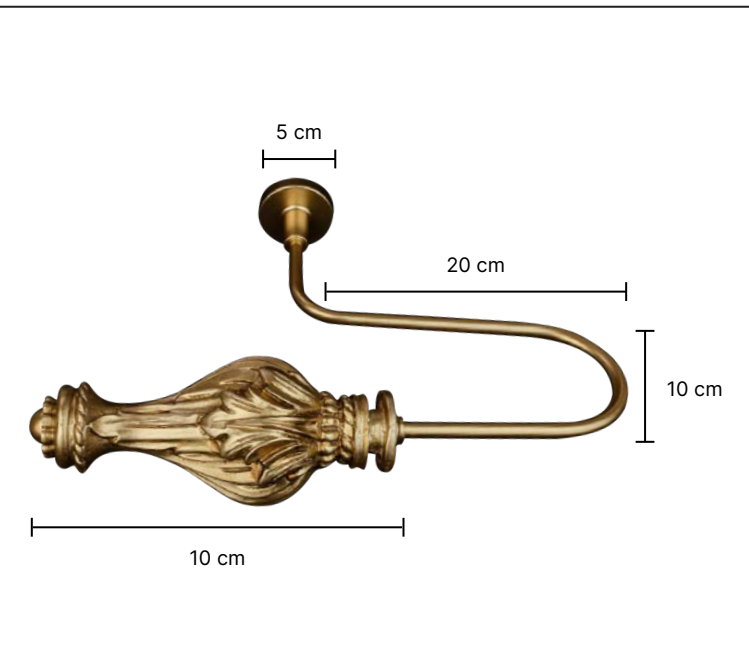

V-6130

V-4130

V-5130

·Ürünlerin üzerinde yazan kodlar ürün model kodudur. Sipariş verirken kartelamızdan ip, kordon ve gövde renklerinin de kodlanması gerekmektedir.
·The codes written on the products are the products model codes. While ordering, the color of the rope, cord and body color on the color chart must also be coded.

Voyant
serisi

SADECE AKSESUAR

PÜSÜL

17