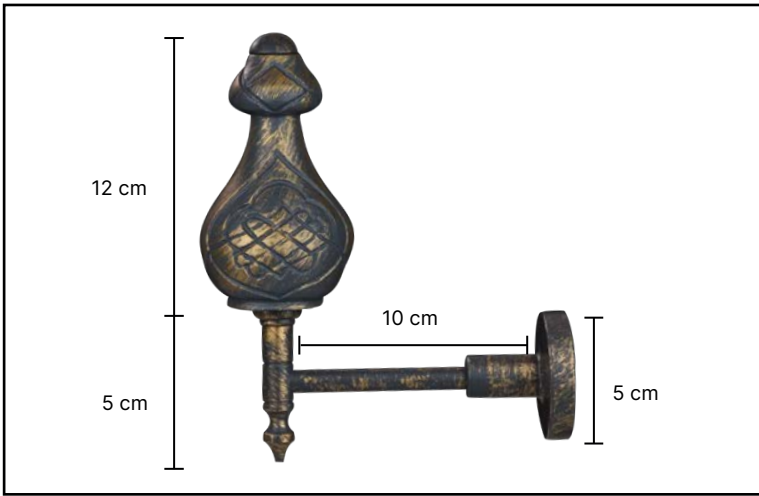

V-6100

V-4100

V-5100

V-3100

·Ürünlerin üzerinde yazan kodlar ürün model kodudur. Sipariş verirken kartelamızdan ip, kordon ve gövde renklerinin de kodlanması gerekmektedir.
·The codes written on the products are the products model codes. While ordering, the color of the rope, cord and body color on the color chart must also be coded.