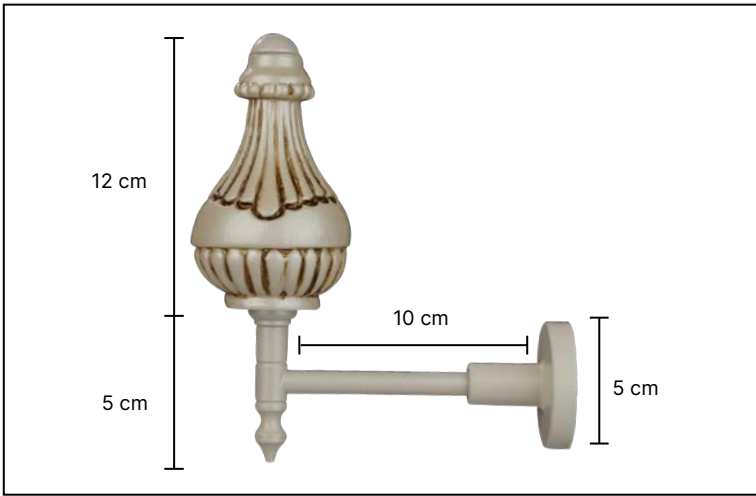

Voyant
serisi

V-6101

V-4101

V-5101

V-3101

·Ürünlerin üzerinde yazan kodlar ürün model kodudur. Sipariş verirken kartelamızdan ip, kordon ve gövde renklerinin de kodlanması gerekmektedir.
·The codes written on the products are the products model codes. While ordering, the color of the rope, cord and body color on the color chart must also be coded.