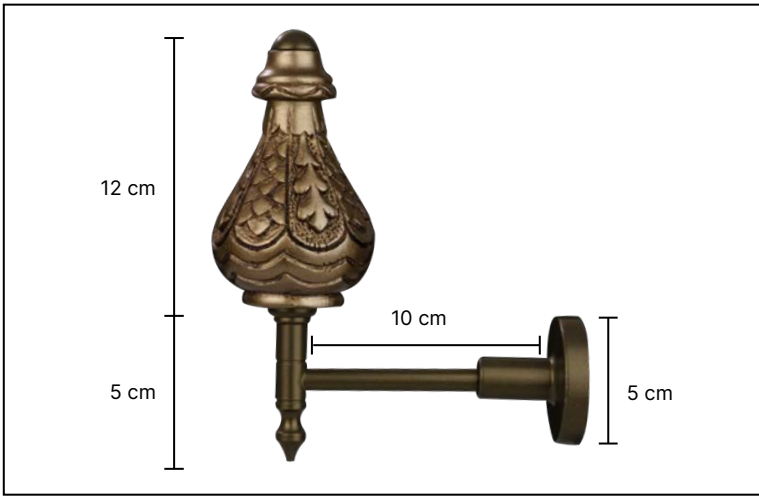

Voyant
serisi

V-6102

V-4102

V-5102

V-3102

·Ürünlerin üzerinde yazan kodlar ürün model kodudur. Sipariş verirken kartelamızdan ip, kordon ve gövde renklerinin de kodlanması gerekmektedir.
·The codes written on the products are the products model codes. While ordering, the color of the rope, cord and body color on the color chart must also be coded.