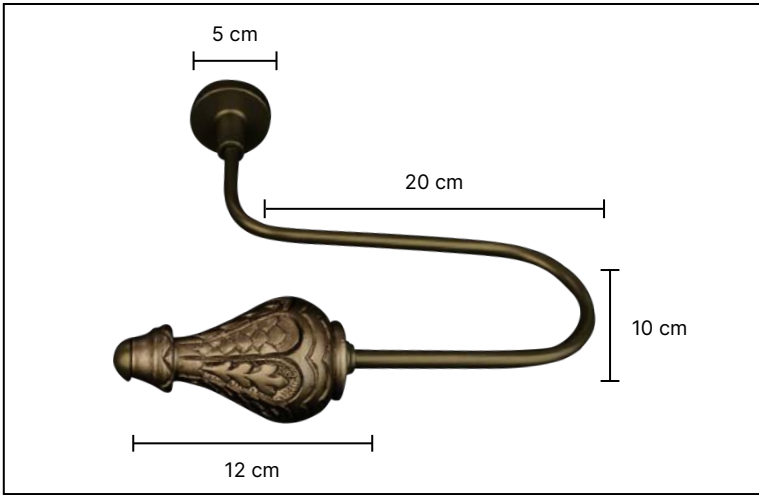

Voyant
serisi

V-6102

V-4102

V-5102

V-3102

·Ürünlerin üzerinde yazan kodlar ürün model kodudur. Sipariş verirken kartelamızdan ip, kordon ve gövde renklerinin de kodlanması gerekmektedir.
·The codes written on the products are the products model codes. While ordering, the color of the rope, cord and body color on the color chart must also be coded.