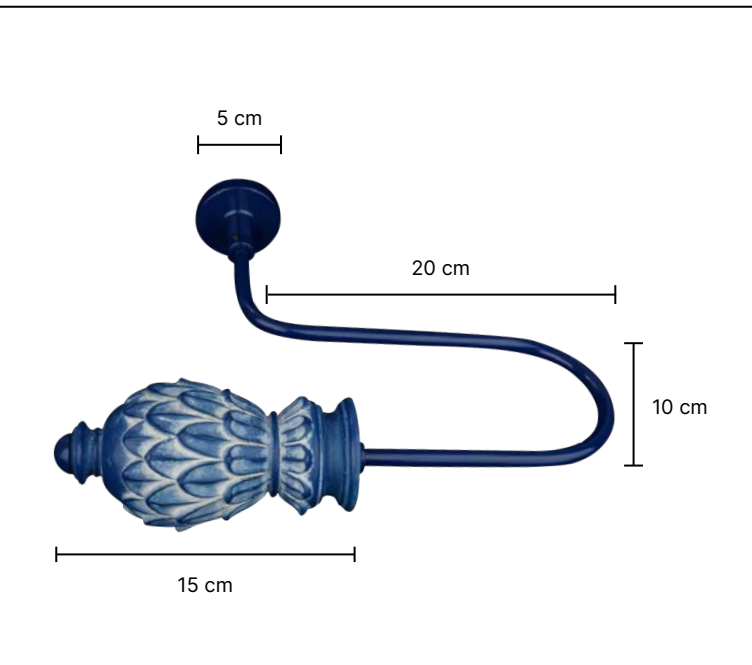

V-6133

V-4133

V-5133

·Ürünlerin üzerinde yazan kodlar ürün model kodudur. Sipariş verirken kartelamızdan ip, kordon ve gövde renklerinin de kodlanması gerekmektedir.
·The codes written on the products are the products model codes. While ordering, the color of the rope, cord and body color on the color chart must also be coded.