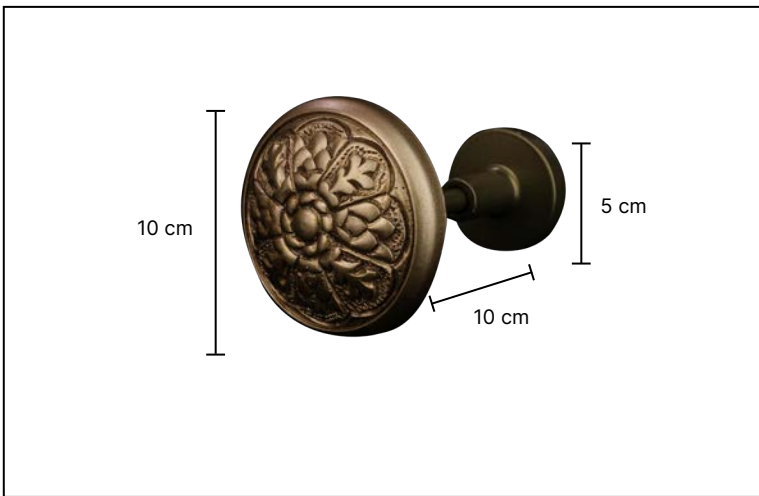

V-2101

17 cm

50 cm

V-1101

12 cm

50 cm

·Ürünlerin üzerinde yazan kodlar ürün model kodudur. Sipariş verirken kartelamızdan ip, kordon ve gövde renklerinin de kodlanması gerekmektedir.  
·The codes written on the products are the products model codes. While ordering, the color of the rope, cord and body color on the color chart must also be coded.

V-2102

17 cm

50 cm

V-1102

12 cm

50 cm

·Ürünlerin üzerinde yazan kodlar ürün model kodudur. Sipariş verirken kartelamızdan ip, kordon ve gövde renklerinin de kodlanması gerekmektedir.  
·The codes written on the products are the products model codes. While ordering, the color of the rope, cord and body color on the color chart must also be coded.

Voyant  
serisi

V-6102

V-4102

V-5102

V-3102

·Ürünlerin üzerinde yazan kodlar ürün model kodudur. Sipariş verirken kartelamızdan ip, kordon ve gövde renklerinin de kodlanması gerekmektedir.  
·The codes written on the products are the products model codes. While ordering, the color of the rope, cord and body color on the color chart must also be coded.

V-2103

17 cm

50 cm

V-1103

12 cm

50 cm

·Ürünlerin üzerinde yazan kodlar ürün model kodudur. Sipariş verirken kartelamızdan ip, kordon ve gövde renklerinin de kodlanması gerekmektedir.  
·The codes written on the products are the products model codes. While ordering, the color of the rope, cord and body color on the color chart must also be coded.