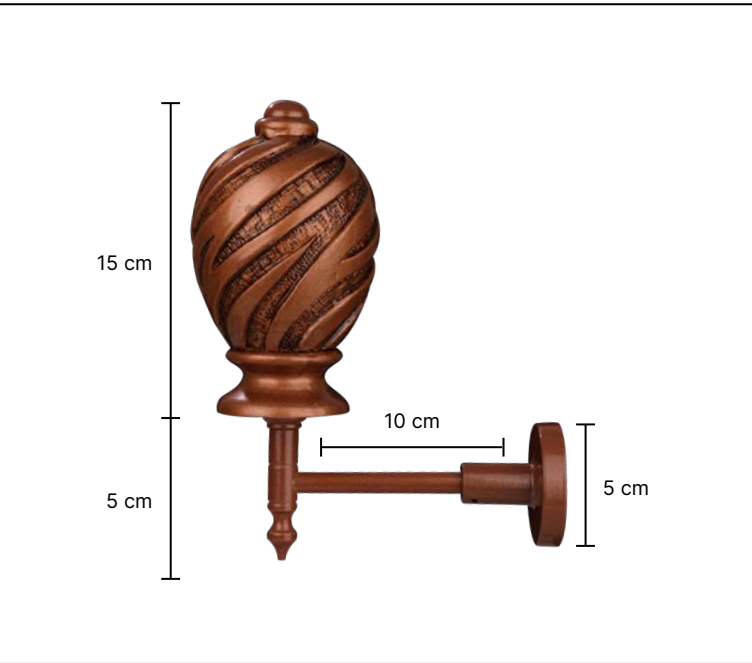

V-6131

V-4131

V-5131

·Ürünlerin üzerinde yazan kodlar ürün model kodudur. Sipariş verirken kartelamızdan ip, kordon ve gövde renklerinin de kodlanması gerekmektedir.
·The codes written on the products are the products model codes. While ordering, the color of the rope, cord and body color on the color chart must also be coded.