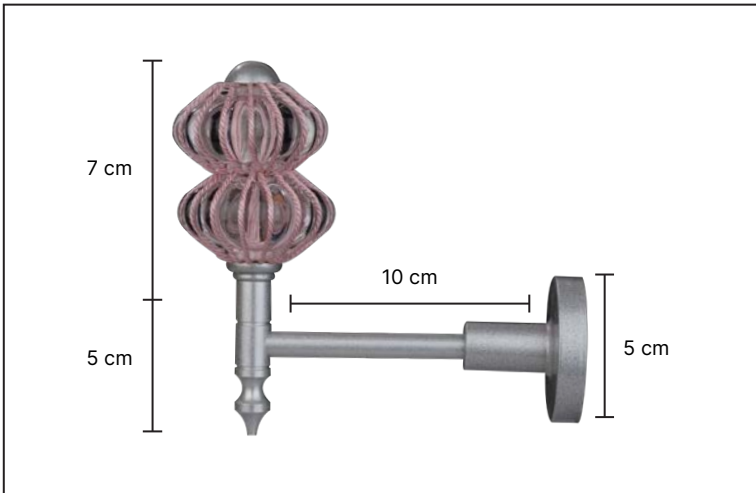

Zimya
serisi

Z-6113

Z-4113

Z-5113

Z-3113

·Ürünlerin üzerinde yazan kodlar ürün model kodudur. Sipariş verirken kartelamızdan ip, kordon ve gövde renklerinin de kodlanması gerekmektedir.
·The codes written on the products are the products model codes. While ordering, the color of the rope, cord and body color on the color chart must also be coded.