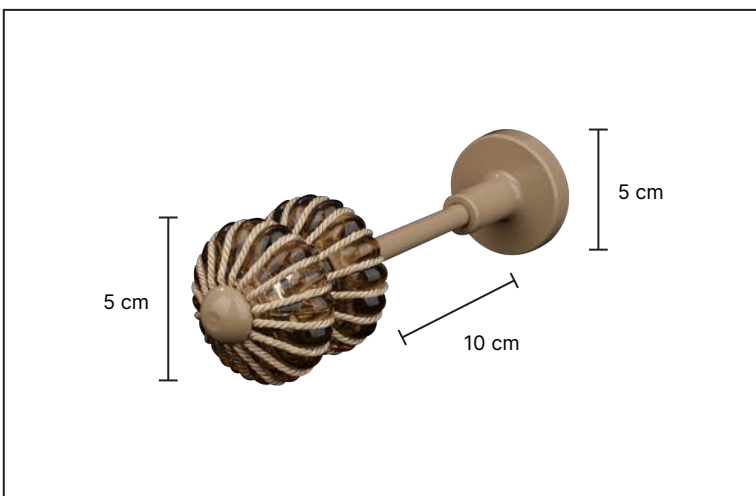

Zimya
serisi

Z-6113

Z-4113

Z-5113

Z-3113

·Ürünlerin üzerinde yazan kodlar ürün model kodudur. Sipariş verirken kartelamızdan ip, kordon ve gövde renklerinin de kodlanması gerekmektedir.
·The codes written on the products are the products model codes. While ordering, the color of the rope, cord and body color on the color chart must also be coded.

Z-2113

10 cm

50 cm

Z-1113

7 cm

50 cm

ZG-1

ZG-2