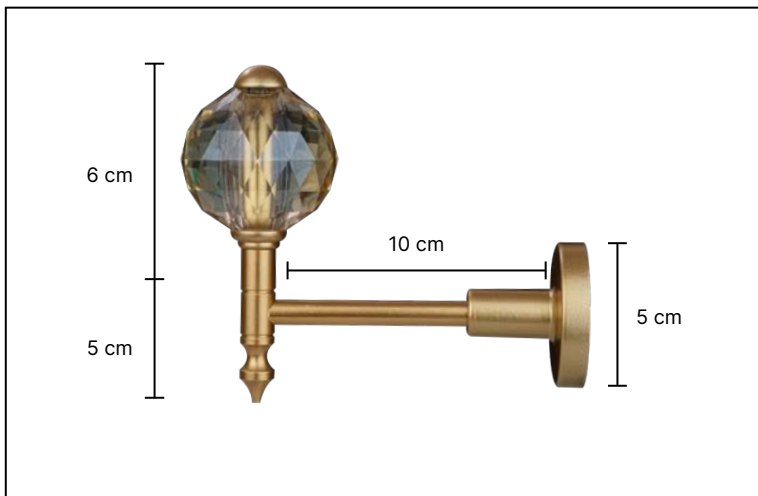

Zimya
serisi

Z-6112

Z-4112

Z-5112

Z-3112

·Ürünlerin üzerinde yazan kodlar ürün model kodudur. Sipariş verirken kartelamızdan ip, kordon ve gövde renklerinin de kodlanması gerekmektedir.
·The codes written on the products are the products model codes. While ordering, the color of the rope, cord and body color on the color chart must also be coded.