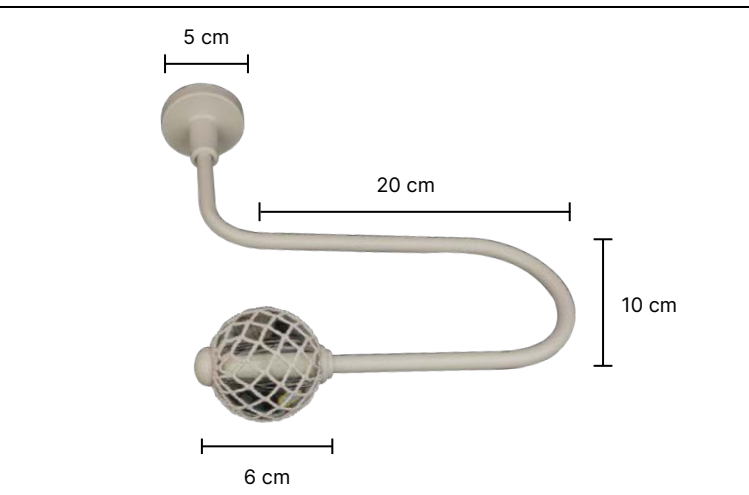

Z-6111

Z-4111

Z-5111

Z-3111

·Ürünlerin üzerinde yazan kodlar ürün model kodudur. Sipariş verirken kartelamızdan ip, kordon ve gövde renklerinin de kodlanması gerekmektedir.
·The codes written on the products are the products model codes. While ordering, the color of the rope, cord and body color on the color chart must also be coded.