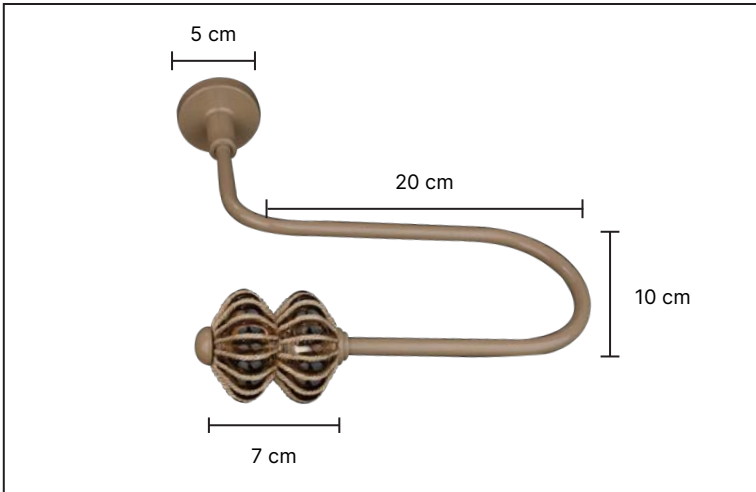

Z-2113

10 cm

50 cm

Z-1113

7 cm

50 cm

ZG-1

ZG-2

ZG-3

ZG-4

ZG-5

ZG-6

ZG-7

·Ürünlerin üzerinde yazan kodlar ürün model kodudur. Sipariş verirken kartelamızdan ip, kordon ve gövde renklerinin de kodlanması gerekmektedir.
·The codes written on the products are the products model codes. While ordering, the color of the rope, cord and body color on the color chart must also be coded.

Zimya
serisi

Z-6113

Z-4113

Z-5113

Z-3113

·Ürünlerin üzerinde yazan kodlar ürün model kodudur. Sipariş verirken kartelamızdan ip, kordon ve gövde renklerinin de kodlanması gerekmektedir.
·The codes written on the products are the products model codes. While ordering, the color of the rope, cord and body color on the color chart must also be coded.