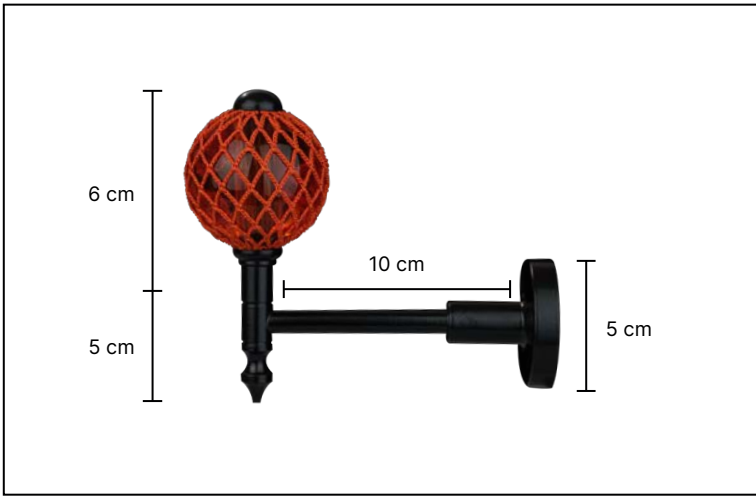

Zinya

serisi

Z-2111

6 cm

50 cm

Z-1111

6 cm

50 cm

ZG-1

ZG-2

ZG-3

ZG-4

ZG-5

ZG-6

ZG-7

·Ürünlerin üzerinde yazan kodlar ürün model kodudur. Sipariş verirken kartelamızdan ip, kordon ve gövde renklerinin de kodlanması gerekmektedir.
·The codes written on the products are the products model codes. While ordering, the color of the rope, cord and body color on the color chart must also be coded.

Zimya
serisi

Z-6111

Z-4111

Z-5111

Z-3111

·Ürünlerin üzerinde yazan kodlar ürün model kodudur. Sipariş verirken kartelamızdan ip, kordon ve gövde renklerinin de kodlanması gerekmektedir.
·The codes written on the products are the products model codes. While ordering, the color of the rope, cord and body color on the color chart must also be coded.

Z-2111

6 cm

50 cm

Z-1111

6 cm

50 cm

ZG-1

ZG-2