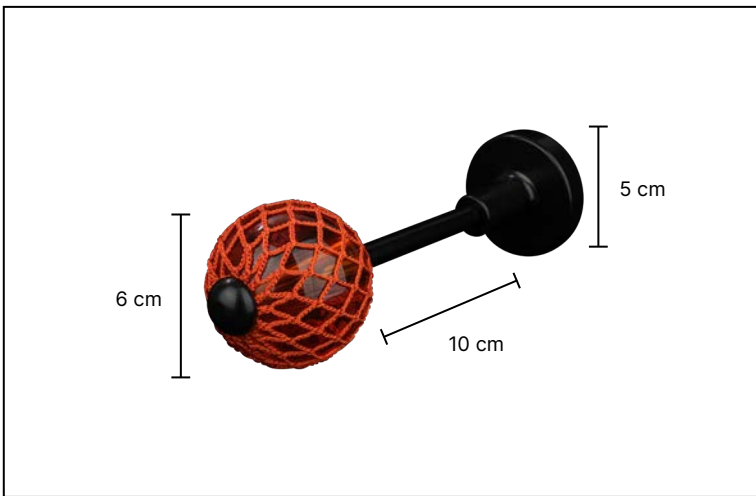

Zimya
serisi

Z-6111

Z-4111

Z-5111

Z-3111

·Ürünlerin üzerinde yazan kodlar ürün model kodudur. Sipariş verirken kartelamızdan ip, kordon ve gövde renklerinin de kodlanması gerekmektedir.
·The codes written on the products are the products model codes. While ordering, the color of the rope, cord and body color on the color chart must also be coded.

Z-2111

6 cm

50 cm

Z-1111

6 cm

50 cm

ZG-1

ZG-2