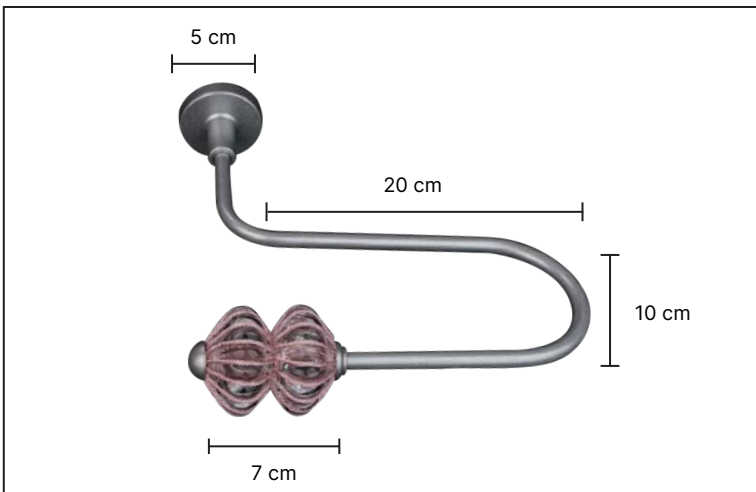

Zimya
serisi

Z-6113

Z-4113

Z-5113

Z-3113

·Ürünlerin üzerinde yazan kodlar ürün model kodudur. Sipariş verirken kartelamızdan ip, kordon ve gövde renklerinin de kodlanması gerekmektedir.
·The codes written on the products are the products model codes. While ordering, the color of the rope, cord and body color on the color chart must also be coded.