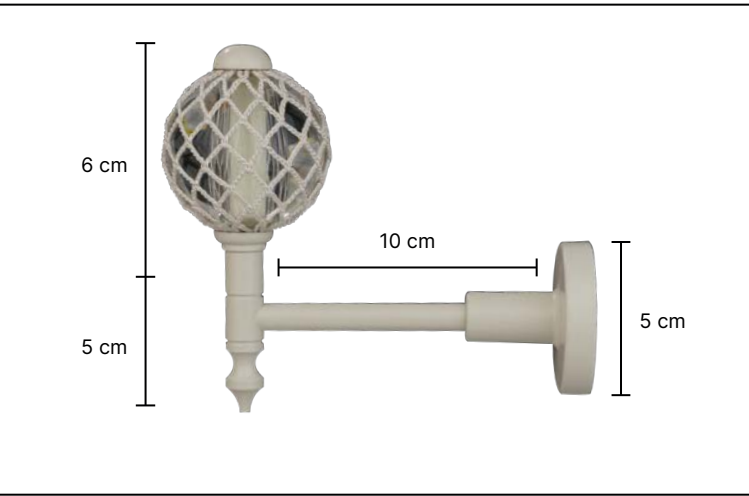

Z-6111

Z-4111

Z-5111

Z-3111

·Ürünlerin üzerinde yazan kodlar ürün model kodudur. Sipariş verirken kartelamızdan ip, kordon ve gövde renklerinin de kodlanması gerekmektedir.
·The codes written on the products are the products model codes. While ordering, the color of the rope, cord and body color on the color chart must also be coded.