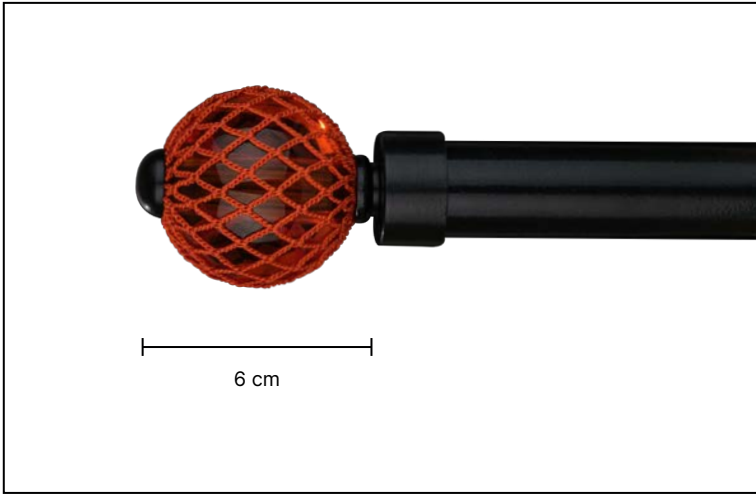

Zinya

serisi

Z-2111

6 cm

50 cm

Z-1111

6 cm

50 cm

ZG-1

ZG-2

ZG-3

ZG-4

ZG-5

ZG-6

ZG-7

·Ürünlerin üzerinde yazan kodlar ürün model kodudur. Sipariş verirken kartelamızdan ip, kordon ve gövde renklerinin de kodlanması gerekmektedir.
·The codes written on the products are the products model codes. While ordering, the color of the rope, cord and body color on the color chart must also be coded.

Zimya
serisi

Z-6111

Z-4111

Z-5111

Z-3111

·Ürünlerin üzerinde yazan kodlar ürün model kodudur. Sipariş verirken kartelamızdan ip, kordon ve gövde renklerinin de kodlanması gerekmektedir.
·The codes written on the products are the products model codes. While ordering, the color of the rope, cord and body color on the color chart must also be coded.

Z-2111

6 cm

50 cm

Z-1111

6 cm

50 cm

ZG-1

ZG-2