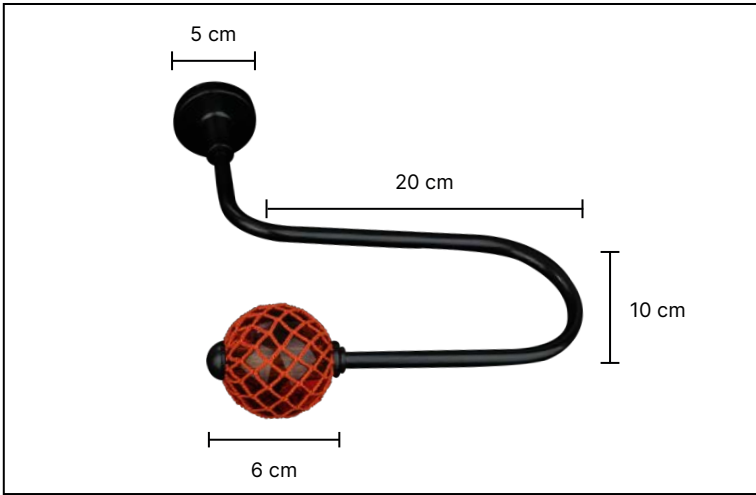

ZG-1

ZG-2

ZG-3

ZG-4

ZG-5

ZG-6

ZG-7

·Ürünlerin üzerinde yazan kodlar ürün model kodudur. Sipariş verirken kartelamızdan ip, kordon ve gövde renklerinin de kodlanması gerekmektedir.
·The codes written on the products are the products model codes. While ordering, the color of the rope, cord and body color on the color chart must also be coded.

Zimya
serisi

Z-6111

Z-4111

Z-5111

Z-3111

·Ürünlerin üzerinde yazan kodlar ürün model kodudur. Sipariş verirken kartelamızdan ip, kordon ve gövde renklerinin de kodlanması gerekmektedir.
·The codes written on the products are the products model codes. While ordering, the color of the rope, cord and body color on the color chart must also be coded.