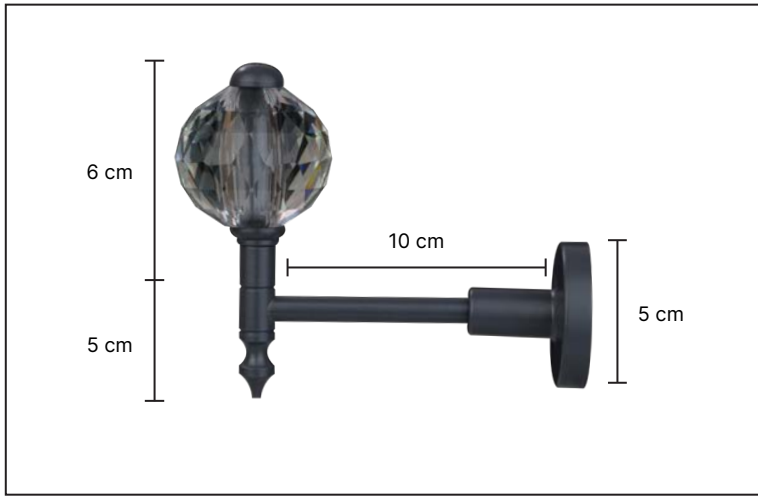

Z-6112

Z-4112

Z-5112

Z-3112

·Ürünlerin üzerinde yazan kodlar ürün model kodudur. Sipariş verirken kartelamızdan ip, kordon ve gövde renklerinin de kodlanması gerekmektedir.
·The codes written on the products are the products model codes. While ordering, the color of the rope, cord and body color on the color chart must also be coded.