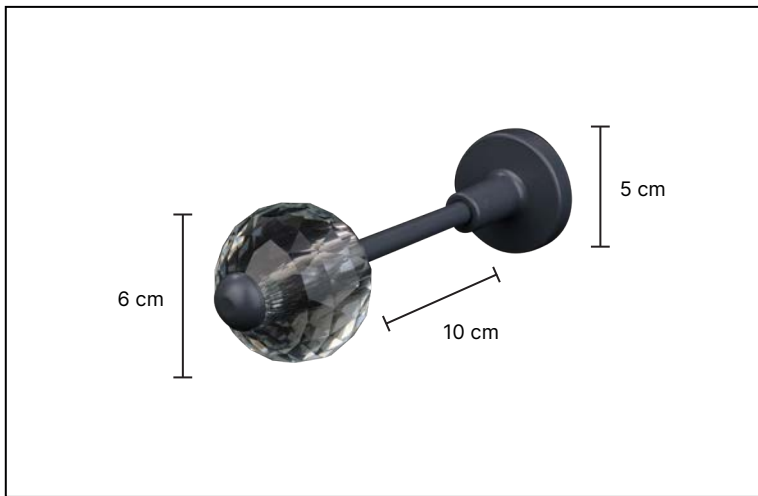

Z-6112

Z-4112

Z-5112

Z-3112

·Ürünlerin üzerinde yazan kodlar ürün model kodudur. Sipariş verirken kartelamızdan ip, kordon ve gövde renklerinin de kodlanması gerekmektedir.
·The codes written on the products are the products model codes. While ordering, the color of the rope, cord and body color on the color chart must also be coded.