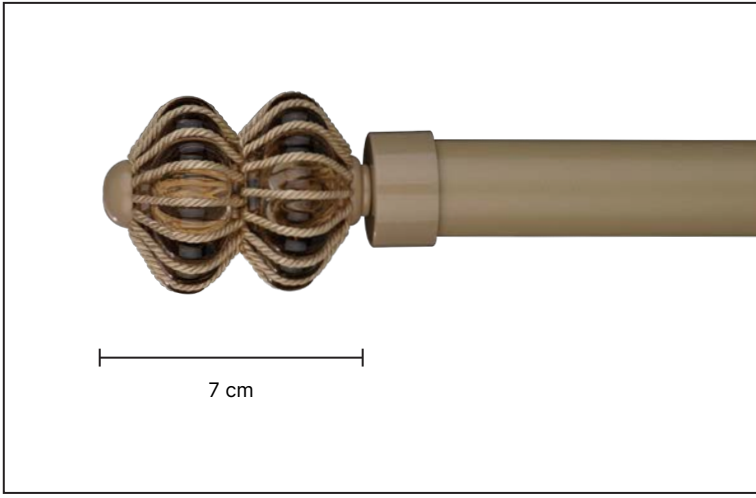

Zimya
serisi

Z-6113