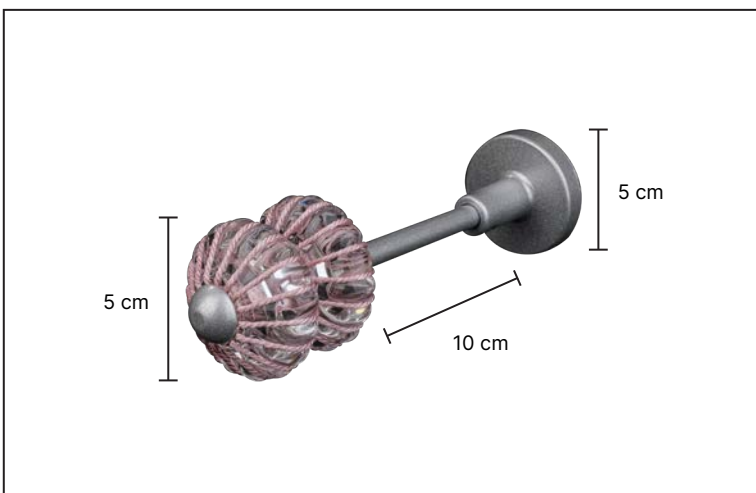

Zimya
serisi

Z-6113

Z-4113

Z-5113

Z-3113

·Ürünlerin üzerinde yazan kodlar ürün model kodudur. Sipariş verirken kartelamızdan ip, kordon ve gövde renklerinin de kodlanması gerekmektedir.
·The codes written on the products are the products model codes. While ordering, the color of the rope, cord and body color on the color chart must also be coded.