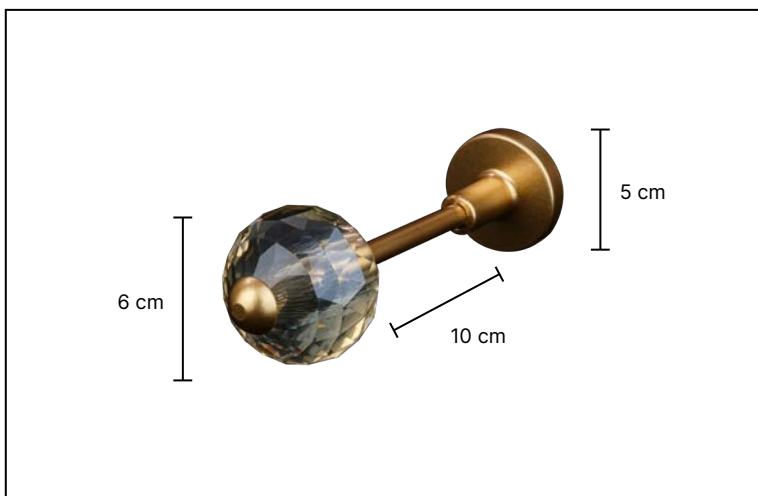

Zimya
serisi

Z-6112

Z-4112

Z-5112

Z-3112

·Ürünlerin üzerinde yazan kodlar ürün model kodudur. Sipariş verirken kartelamızdan ip, kordon ve gövde renklerinin de kodlanması gerekmektedir.
·The codes written on the products are the products model codes. While ordering, the color of the rope, cord and body color on the color chart must also be coded.

Z-2112

10 cm

50 cm

Z-1112

10 cm

50 cm

ZG-1

ZG-2