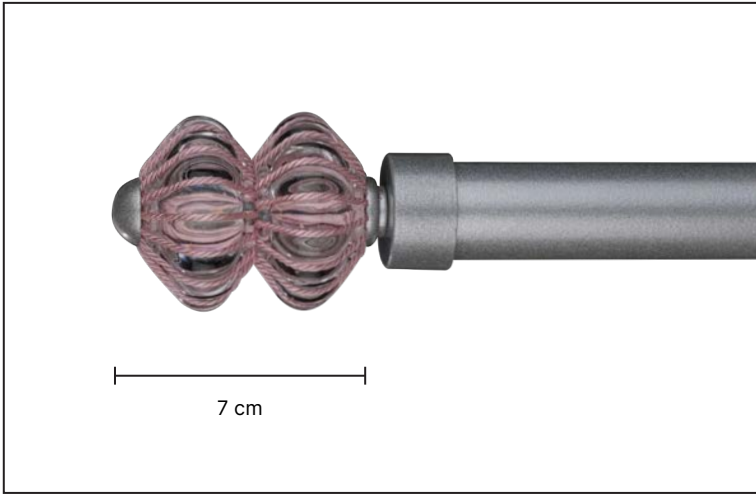

Zimya
serisi

Z-6113