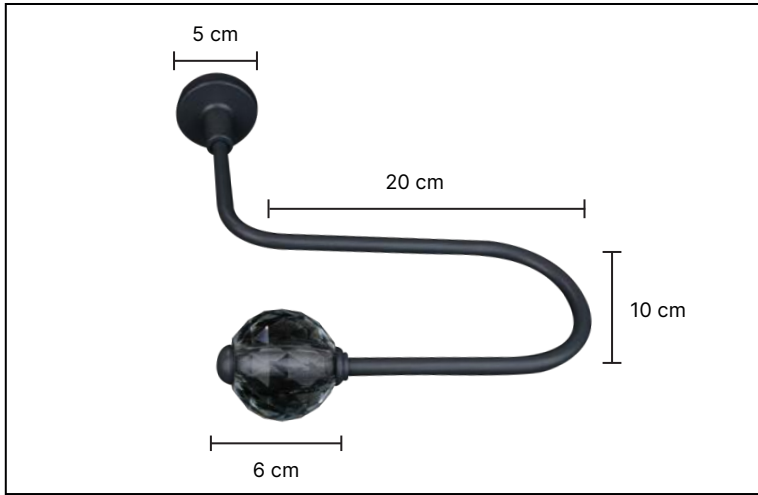

Z-6112

Z-4112

Z-5112

Z-3112

·Ürünlerin üzerinde yazan kodlar ürün model kodudur. Sipariş verirken kartelamızdan ip, kordon ve gövde renklerinin de kodlanması gerekmektedir.
·The codes written on the products are the products model codes. While ordering, the color of the rope, cord and body color on the color chart must also be coded.