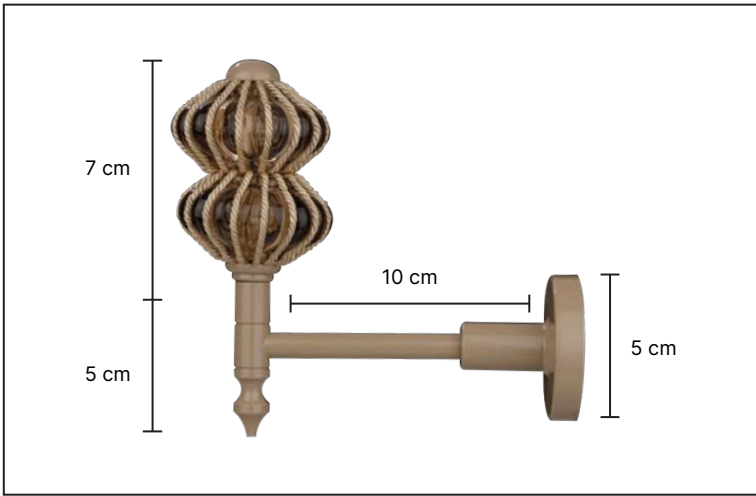

Z-2113

10 cm

50 cm

Z-1113

7 cm

50 cm

ZG-1

ZG-2

ZG-3

ZG-4

ZG-5

ZG-6

ZG-7

·Ürünlerin üzerinde yazan kodlar ürün model kodudur. Sipariş verirken kartelamızdan ip, kordon ve gövde renklerinin de kodlanması gerekmektedir.
·The codes written on the products are the products model codes. While ordering, the color of the rope, cord and body color on the color chart must also be coded.

Zimya
serisi

Z-6113

Z-4113

Z-5113

Z-3113

·Ürünlerin üzerinde yazan kodlar ürün model kodudur. Sipariş verirken kartelamızdan ip, kordon ve gövde renklerinin de kodlanması gerekmektedir.
·The codes written on the products are the products model codes. While ordering, the color of the rope, cord and body color on the color chart must also be coded.