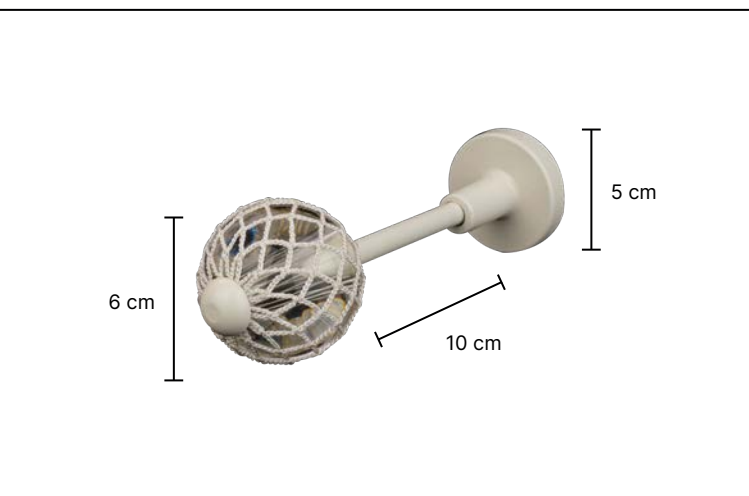

Z-6111

Z-4111

Z-5111

Z-3111

·Ürünlerin üzerinde yazan kodlar ürün model kodudur. Sipariş verirken kartelamızdan ip, kordon ve gövde renklerinin de kodlanması gerekmektedir.
·The codes written on the products are the products model codes. While ordering, the color of the rope, cord and body color on the color chart must also be coded.