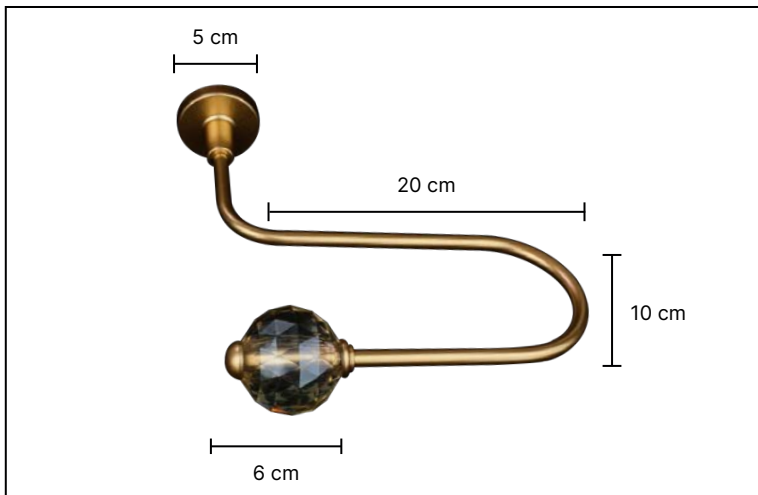

Zimya
serisi

Z-6112

Z-4112

Z-5112

Z-3112

·Ürünlerin üzerinde yazan kodlar ürün model kodudur. Sipariş verirken kartelamızdan ip, kordon ve gövde renklerinin de kodlanması gerekmektedir.
·The codes written on the products are the products model codes. While ordering, the color of the rope, cord and body color on the color chart must also be coded.