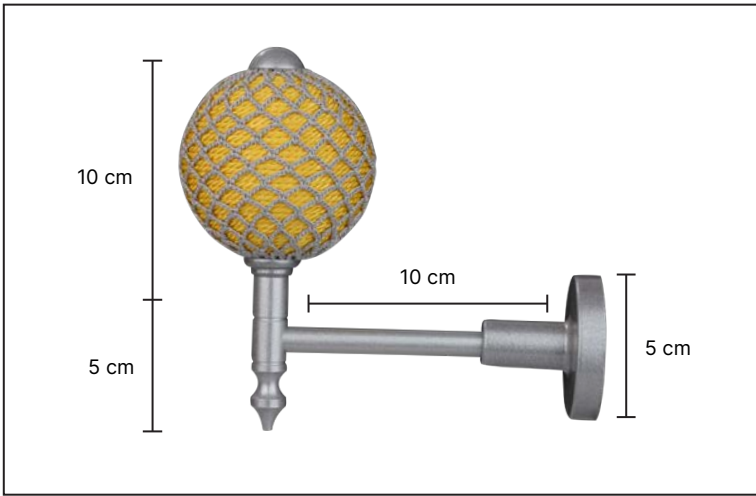

Stella

serisi

S-2118

13 cm

50 cm

S-1118

13 cm

50 cm

·Ürünlerin üzerinde yazan kodlar ürün model kodudur. Sipariş verirken kartelamızdan ip, kordon ve gövde renklerinin de kodlanması gerekmektedir.
·The codes written on the products are the products model codes. While ordering, the color of the rope, cord and body color on the color chart must also be coded.

S-6118

S-4118

S-5118

S-3118

·Ürünlerin üzerinde yazan kodlar ürün model kodudur. Sipariş verirken kartelamızdan ip, kordon ve gövde renklerinin de kodlanması gerekmektedir.
·The codes written on the products are the products model codes. While ordering, the color of the rope, cord and body color on the color chart must also be coded.

Stella
serisi

SADECE AKSESUAR

PA PÜSÜL

67