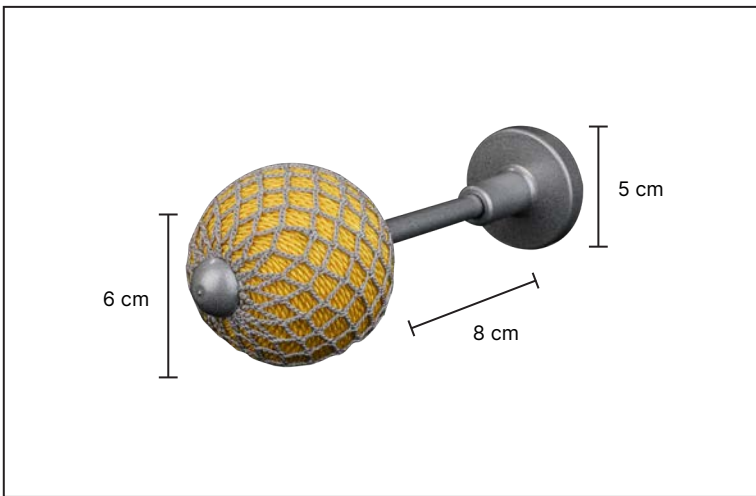

·Ürünlerin üzerinde yazan kodlar ürün model kodudur. Sipariş verirken kartelamızdan ip, kordon ve gövde renklerinin de kodlanması gerekmektedir.
·The codes written on the products are the products model codes. While ordering, the color of the rope, cord and body color on the color chart must also be coded.

S-6118

S-4118

S-5118

S-3118

·Ürünlerin üzerinde yazan kodlar ürün model kodudur. Sipariş verirken kartelamızdan ip, kordon ve gövde renklerinin de kodlanması gerekmektedir.
·The codes written on the products are the products model codes. While ordering, the color of the rope, cord and body color on the color chart must also be coded.