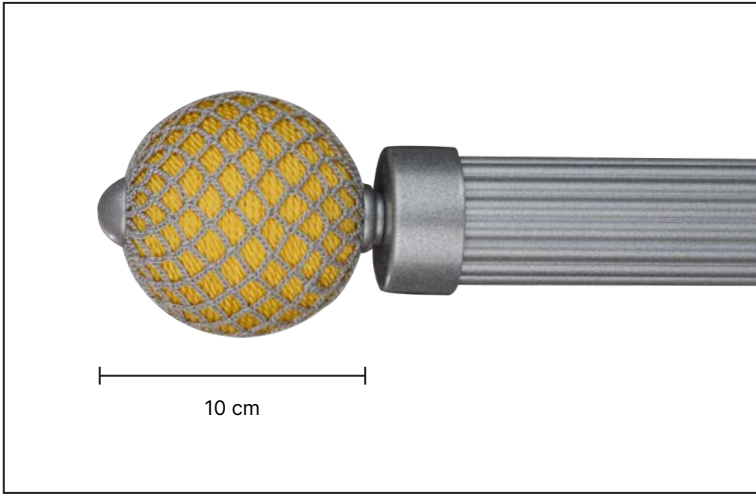

Stella

serisi

S-2118

13 cm

50 cm

S-1118

13 cm

50 cm

·Ürünlerin üzerinde yazan kodlar ürün model kodudur. Sipariş verirken kartelamızdan ip, kordon ve gövde renklerinin de kodlanması gerekmektedir.
·The codes written on the products are the products model codes. While ordering, the color of the rope, cord and body color on the color chart must also be coded.

S-6118

S-4118

S-5118

S-3118

·Ürünlerin üzerinde yazan kodlar ürün model kodudur. Sipariş verirken kartelamızdan ip, kordon ve gövde renklerinin de kodlanması gerekmektedir.
·The codes written on the products are the products model codes. While ordering, the color of the rope, cord and body color on the color chart must also be coded.