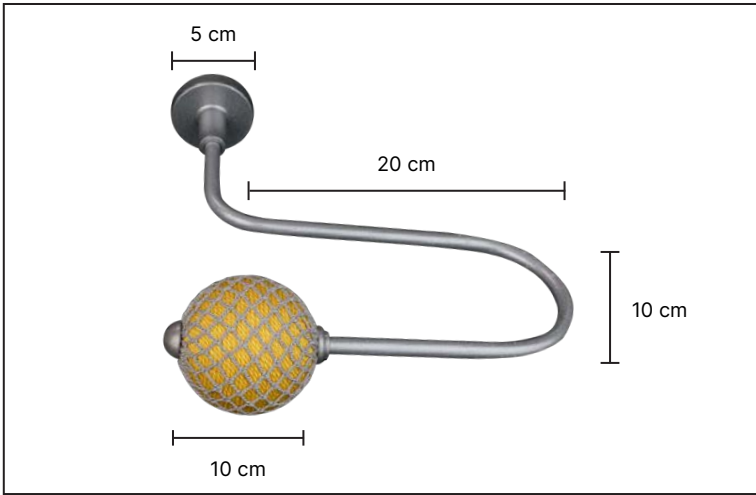

Stella

serisi

S-2118

13 cm

50 cm

S-1118

13 cm

50 cm

·Ürünlerin üzerinde yazan kodlar ürün model kodudur. Sipariş verirken kartelamızdan ip, kordon ve gövde renklerinin de kodlanması gerekmektedir.
·The codes written on the products are the products model codes. While ordering, the color of the rope, cord and body color on the color chart must also be coded.

S-6118

S-4118

S-5118

S-3118

·Ürünlerin üzerinde yazan kodlar ürün model kodudur. Sipariş verirken kartelamızdan ip, kordon ve gövde renklerinin de kodlanması gerekmektedir.
·The codes written on the products are the products model codes. While ordering, the color of the rope, cord and body color on the color chart must also be coded.

Stella
serisi

SADECE AKSESUAR

PA PÜSÜL

67