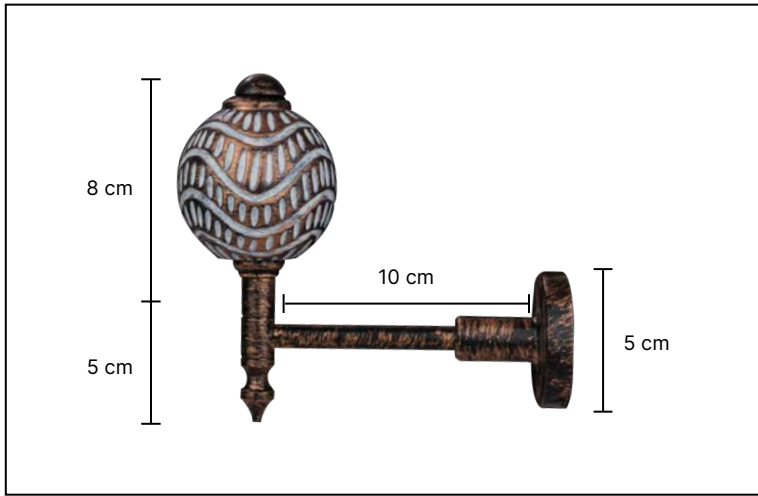

A-6104

A-4104

A-5104

A-3104

·Ürünlerin üzerinde yazan kodlar ürün model kodudur. Sipariş verirken kartelamızdan ip, kordon ve gövde renklerinin de kodlanması gerekmektedir.  
·The codes written on the products are the products model codes. While ordering, the color of the rope, cord and body color on the color chart must also be coded.

A-2105

10 cm

50 cm

A-1105

10 cm

50 cm

·Ürünlerin üzerinde yazan kodlar ürün model kodudur. Sipariş verirken kartelamızdan ip, kordon ve gövde renklerinin de kodlanması gerekmektedir.  
·The codes written on the products are the products model codes. While ordering, the color of the rope, cord and body color on the color chart must also be coded.

A-6105

A-4105

A-5105

A-3105

·Ürünlerin üzerinde yazan kodlar ürün model kodudur. Sipariş verirken kartelamızdan ip, kordon ve gövde renklerinin de kodlanması gerekmektedir.  
·The codes written on the products are the products model codes. While ordering, the color of the rope, cord and body color on the color chart must also be coded.