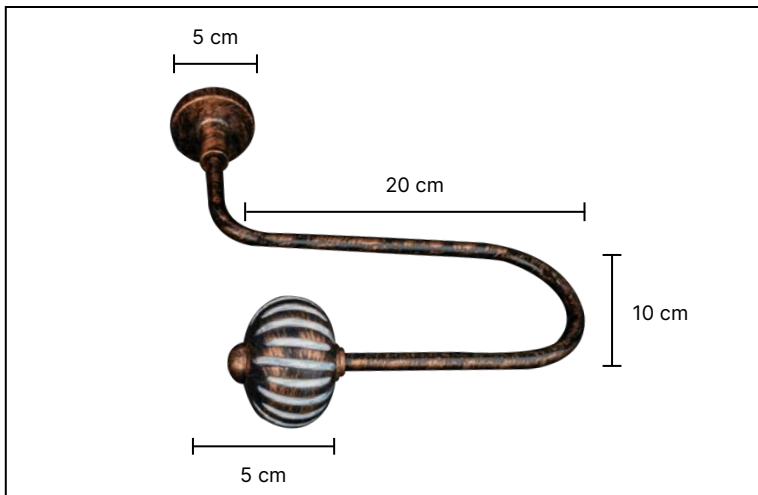

A-6107

A-4107

A-5107

A-3107

·Ürünlerin üzerinde yazan kodlar ürün model kodudur. Sipariş verirken kartelamızdan ip, kordon ve gövde renklerinin de kodlanması gerekmektedir.
·The codes written on the products are the products model codes. While ordering, the color of the rope, cord and body color on the color chart must also be coded.