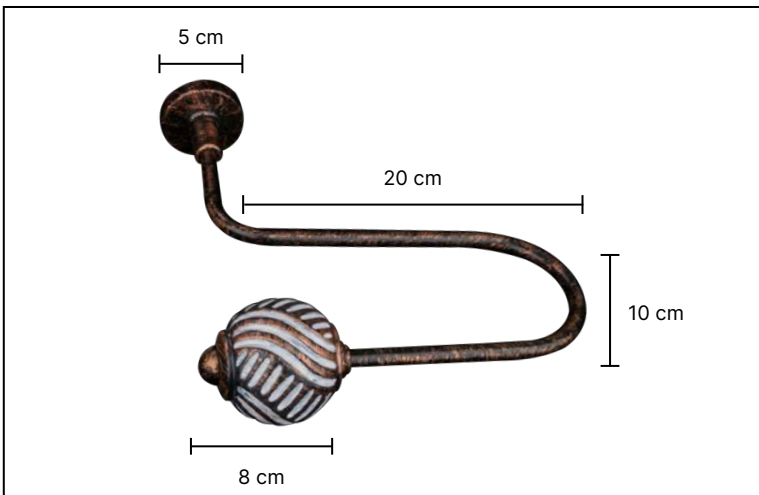

A-6106

A-4106

A-5106

A-3106

·Ürünlerin üzerinde yazan kodlar ürün model kodudur. Sipariş verirken kartelamızdan ip, kordon ve gövde renklerinin de kodlanması gerekmektedir.
·The codes written on the products are the products model codes. While ordering, the color of the rope, cord and body color on the color chart must also be coded.