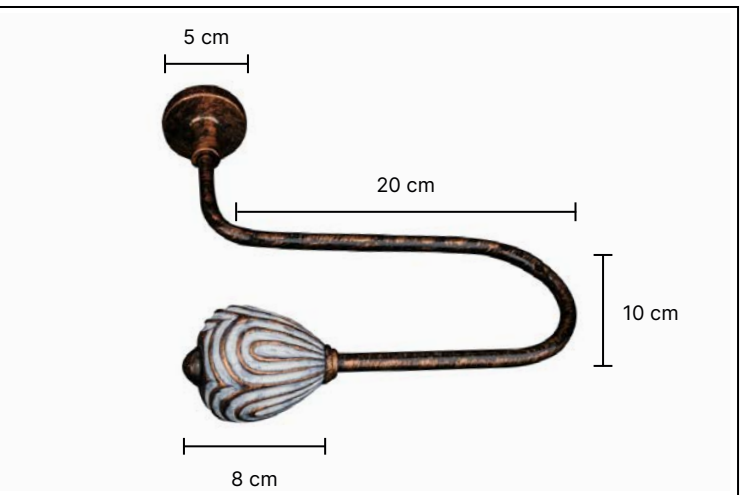

Antik

serisi

·Ürünlerin üzerinde yazan kodlar ürün model kodudur. Sipariş verirken kartelamızdan ip, kordon ve gövde renklerinin de kodlanması gerekmektedir.  
·The codes written on the products are the products model codes. While ordering, the color of the rope, cord and body color on the color chart must also be coded.

A-6104

A-4104

A-5104

A-3104

·Ürünlerin üzerinde yazan kodlar ürün model kodudur. Sipariş verirken kartelamızdan ip, kordon ve gövde renklerinin de kodlanması gerekmektedir.  
·The codes written on the products are the products model codes. While ordering, the color of the rope, cord and body color on the color chart must also be coded.

A-2105

10 cm

50 cm

A-1105

10 cm

50 cm

·Ürünlerin üzerinde yazan kodlar ürün model kodudur. Sipariş verirken kartelamızdan ip, kordon ve gövde renklerinin de kodlanması gerekmektedir.  
·The codes written on the products are the products model codes. While ordering, the color of the rope, cord and body color on the color chart must also be coded.