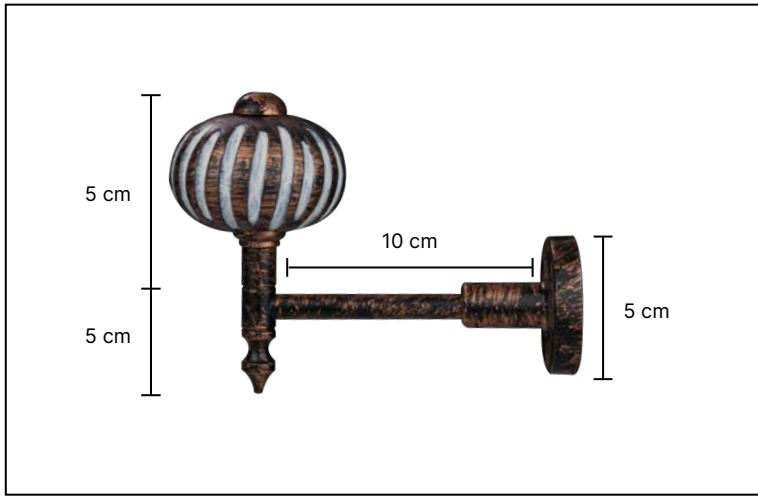

A-6107

A-4107

A-5107

A-3107

·Ürünlerin üzerinde yazan kodlar ürün model kodudur. Sipariş verirken kartelamızdan ip, kordon ve gövde renklerinin de kodlanması gerekmektedir.
·The codes written on the products are the products model codes. While ordering, the color of the rope, cord and body color on the color chart must also be coded.