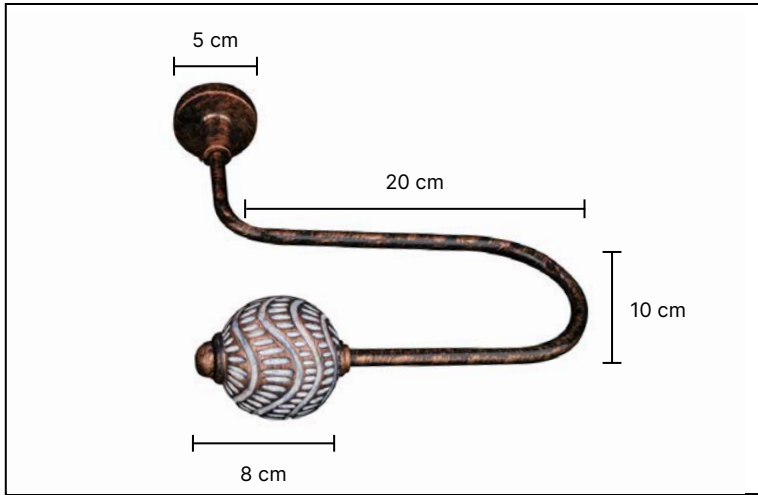

A-6104

A-4104

A-5104

A-3104

·Ürünlerin üzerinde yazan kodlar ürün model kodudur. Sipariş verirken kartelamızdan ip, kordon ve gövde renklerinin de kodlanması gerekmektedir.  
·The codes written on the products are the products model codes. While ordering, the color of the rope, cord and body color on the color chart must also be coded.

A-2105

10 cm

50 cm

A-1105

10 cm

50 cm

·Ürünlerin üzerinde yazan kodlar ürün model kodudur. Sipariş verirken kartelamızdan ip, kordon ve gövde renklerinin de kodlanması gerekmektedir.  
·The codes written on the products are the products model codes. While ordering, the color of the rope, cord and body color on the color chart must also be coded.

A-6105

A-4105

A-5105

A-3105

·Ürünlerin üzerinde yazan kodlar ürün model kodudur. Sipariş verirken kartelamızdan ip, kordon ve gövde renklerinin de kodlanması gerekmektedir.  
·The codes written on the products are the products model codes. While ordering, the color of the rope, cord and body color on the color chart must also be coded.