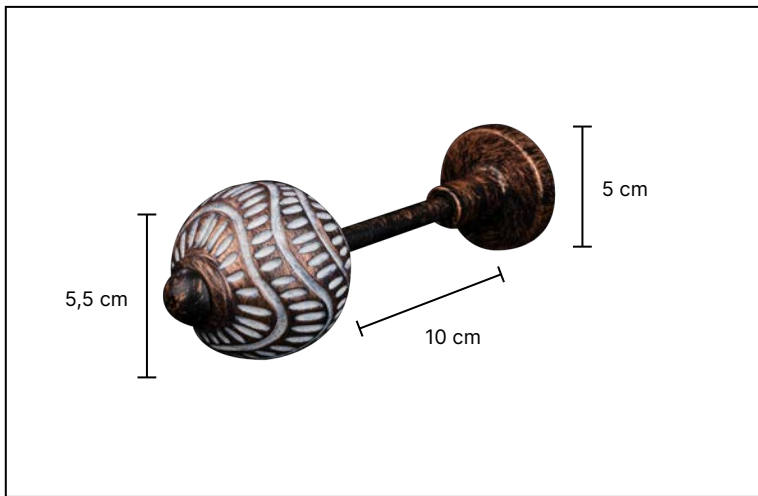

A-6104

A-4104

A-5104

A-3104

·Ürünlerin üzerinde yazan kodlar ürün model kodudur. Sipariş verirken kartelamızdan ip, kordon ve gövde renklerinin de kodlanması gerekmektedir.  
·The codes written on the products are the products model codes. While ordering, the color of the rope, cord and body color on the color chart must also be coded.

A-2105

10 cm

50 cm

A-1105

10 cm

50 cm

·Ürünlerin üzerinde yazan kodlar ürün model kodudur. Sipariş verirken kartelamızdan ip, kordon ve gövde renklerinin de kodlanması gerekmektedir.  
·The codes written on the products are the products model codes. While ordering, the color of the rope, cord and body color on the color chart must also be coded.

A-6105

A-4105

A-5105

A-3105

·Ürünlerin üzerinde yazan kodlar ürün model kodudur. Sipariş verirken kartelamızdan ip, kordon ve gövde renklerinin de kodlanması gerekmektedir.  
·The codes written on the products are the products model codes. While ordering, the color of the rope, cord and body color on the color chart must also be coded.