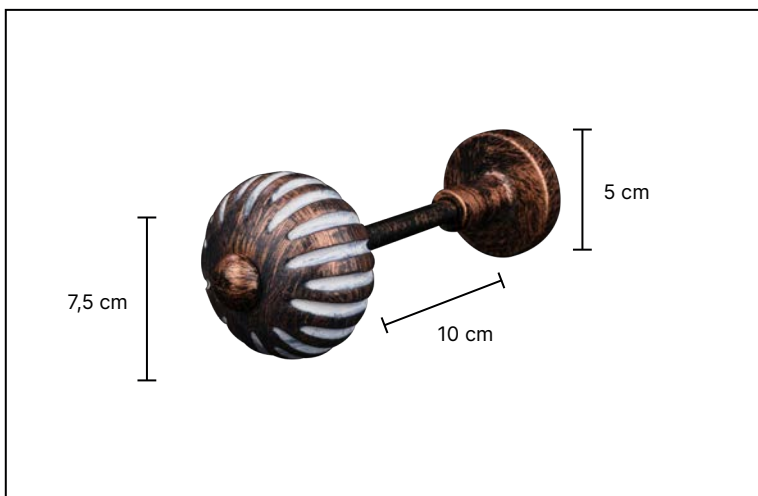

A-6107

A-4107

A-5107

A-3107

·Ürünlerin üzerinde yazan kodlar ürün model kodudur. Sipariş verirken kartelamızdan ip, kordon ve gövde renklerinin de kodlanması gerekmektedir.
·The codes written on the products are the products model codes. While ordering, the color of the rope, cord and body color on the color chart must also be coded.