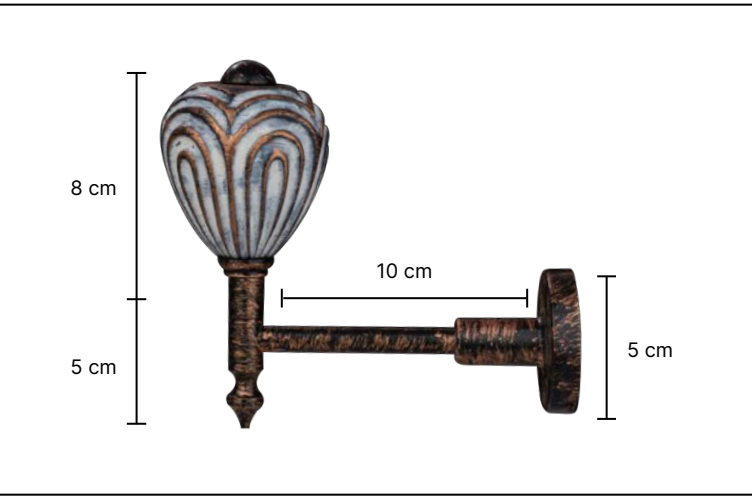

Antik

serisi

·Ürünlerin üzerinde yazan kodlar ürün model kodudur. Sipariş verirken kartelamızdan ip, kordon ve gövde renklerinin de kodlanması gerekmektedir.  
·The codes written on the products are the products model codes. While ordering, the color of the rope, cord and body color on the color chart must also be coded.

A-6104

A-4104

A-5104

A-3104

·Ürünlerin üzerinde yazan kodlar ürün model kodudur. Sipariş verirken kartelamızdan ip, kordon ve gövde renklerinin de kodlanması gerekmektedir.  
·The codes written on the products are the products model codes. While ordering, the color of the rope, cord and body color on the color chart must also be coded.

A-2105

10 cm

50 cm

A-1105

10 cm

50 cm

·Ürünlerin üzerinde yazan kodlar ürün model kodudur. Sipariş verirken kartelamızdan ip, kordon ve gövde renklerinin de kodlanması gerekmektedir.  
·The codes written on the products are the products model codes. While ordering, the color of the rope, cord and body color on the color chart must also be coded.