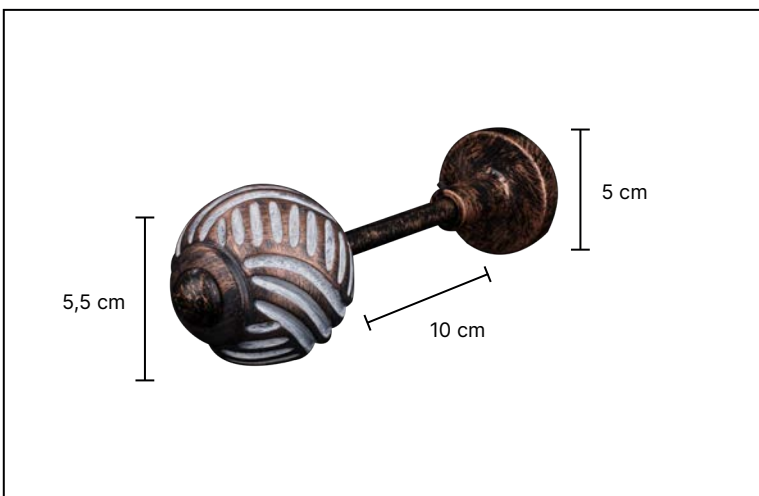

A-6106

A-4106

A-5106

A-3106

·Ürünlerin üzerinde yazan kodlar ürün model kodudur. Sipariş verirken kartelamızdan ip, kordon ve gövde renklerinin de kodlanması gerekmektedir.
·The codes written on the products are the products model codes. While ordering, the color of the rope, cord and body color on the color chart must also be coded.