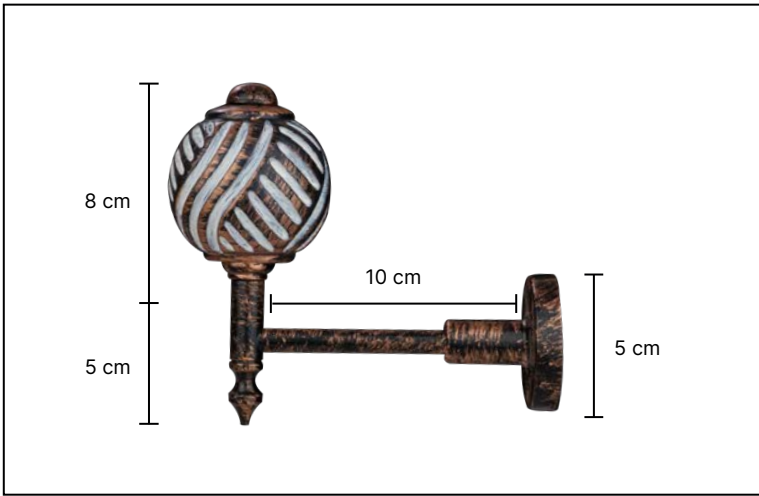

A-6106

A-4106

A-5106

A-3106

·Ürünlerin üzerinde yazan kodlar ürün model kodudur. Sipariş verirken kartelamızdan ip, kordon ve gövde renklerinin de kodlanması gerekmektedir.
·The codes written on the products are the products model codes. While ordering, the color of the rope, cord and body color on the color chart must also be coded.