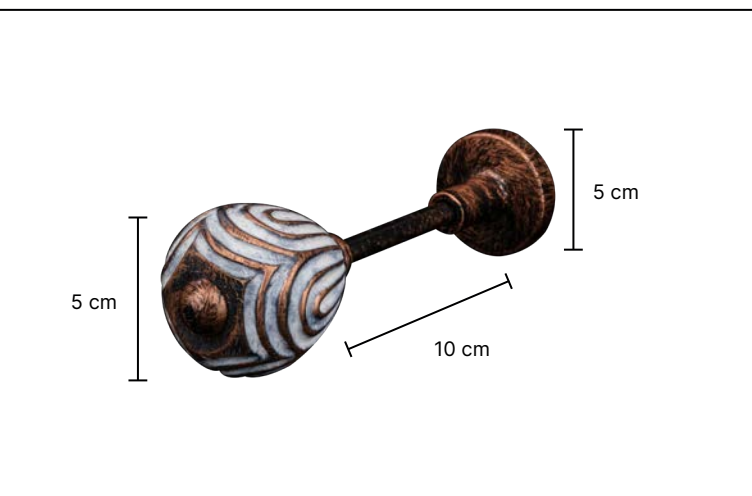

Antik

serisi

·Ürünlerin üzerinde yazan kodlar ürün model kodudur. Sipariş verirken kartelamızdan ip, kordon ve gövde renklerinin de kodlanması gerekmektedir.  
·The codes written on the products are the products model codes. While ordering, the color of the rope, cord and body color on the color chart must also be coded.

A-6104

A-4104

A-5104

A-3104

·Ürünlerin üzerinde yazan kodlar ürün model kodudur. Sipariş verirken kartelamızdan ip, kordon ve gövde renklerinin de kodlanması gerekmektedir.  
·The codes written on the products are the products model codes. While ordering, the color of the rope, cord and body color on the color chart must also be coded.

A-2105

10 cm

50 cm

A-1105

10 cm

50 cm

·Ürünlerin üzerinde yazan kodlar ürün model kodudur. Sipariş verirken kartelamızdan ip, kordon ve gövde renklerinin de kodlanması gerekmektedir.  
·The codes written on the products are the products model codes. While ordering, the color of the rope, cord and body color on the color chart must also be coded.