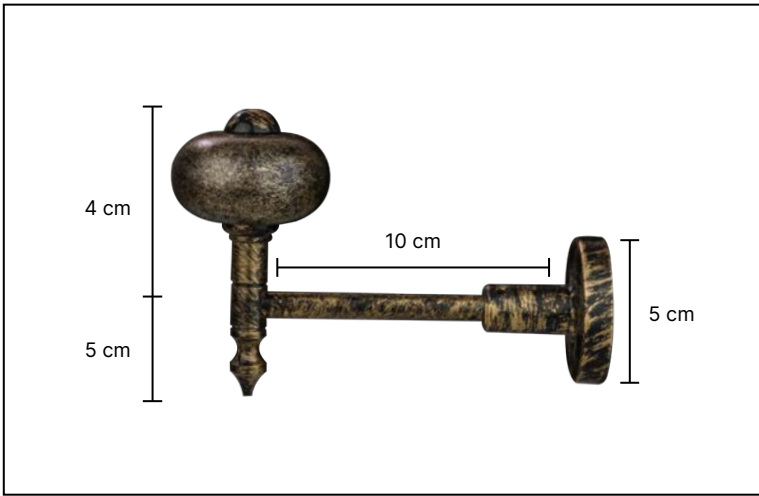

M-6110

M-4110

M-5110

M-3110

·Ürünlerin üzerinde yazan kodlar ürün model kodudur. Sipariş verirken kartelamızdan ip, kordon ve gövde renklerinin de kodlanması gerekmektedir.
·The codes written on the products are the products model codes. While ordering, the color of the rope, cord and body color on the color chart must also be coded.