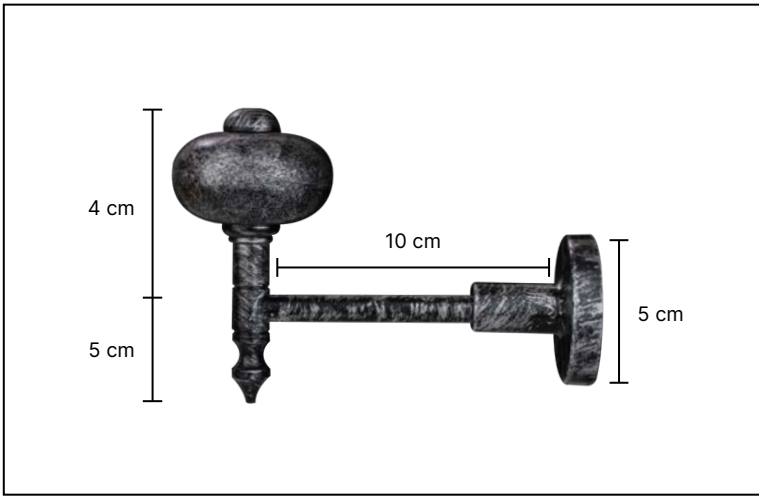

M-6108

M-4108

M-5108

M-3108

·Ürünlerin üzerinde yazan kodlar ürün model kodudur. Sipariş verirken kartelamızdan ip, kordon ve gövde renklerinin de kodlanması gerekmektedir.
·The codes written on the products are the products model codes. While ordering, the color of the rope, cord and body color on the color chart must also be coded.