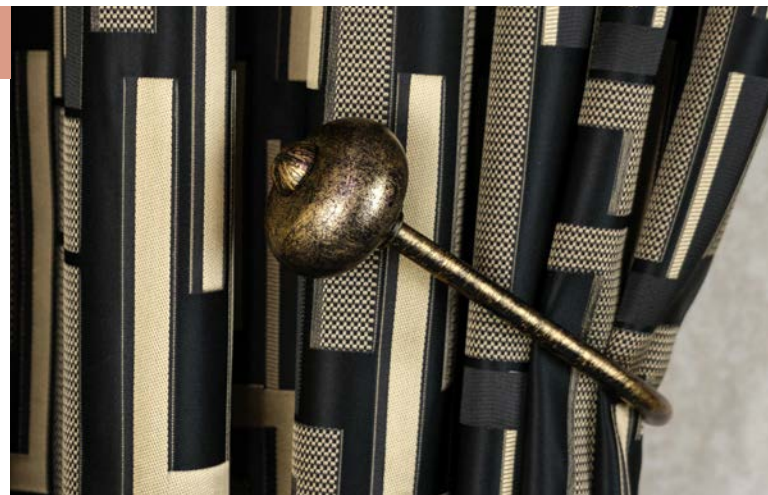

M-6110

M-4110

M-5110

M-3110

·Ürünlerin üzerinde yazan kodlar ürün model kodudur. Sipariş verirken kartelamızdan ip, kordon ve gövde renklerinin de kodlanması gerekmektedir.
·The codes written on the products are the products model codes. While ordering, the color of the rope, cord and body color on the color chart must also be coded.