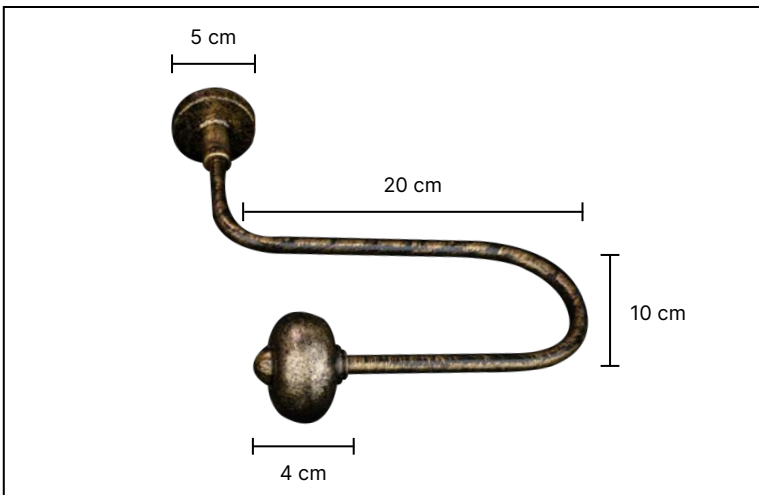

M-6110

M-4110

M-5110

M-3110

·Ürünlerin üzerinde yazan kodlar ürün model kodudur. Sipariş verirken kartelamızdan ip, kordon ve gövde renklerinin de kodlanması gerekmektedir.
·The codes written on the products are the products model codes. While ordering, the color of the rope, cord and body color on the color chart must also be coded.