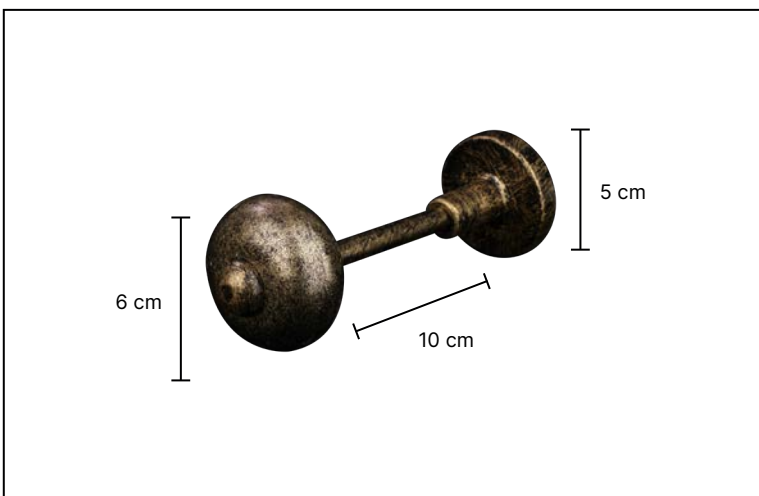

M-6110

M-4110

M-5110

M-3110

·Ürünlerin üzerinde yazan kodlar ürün model kodudur. Sipariş verirken kartelamızdan ip, kordon ve gövde renklerinin de kodlanması gerekmektedir.
·The codes written on the products are the products model codes. While ordering, the color of the rope, cord and body color on the color chart must also be coded.