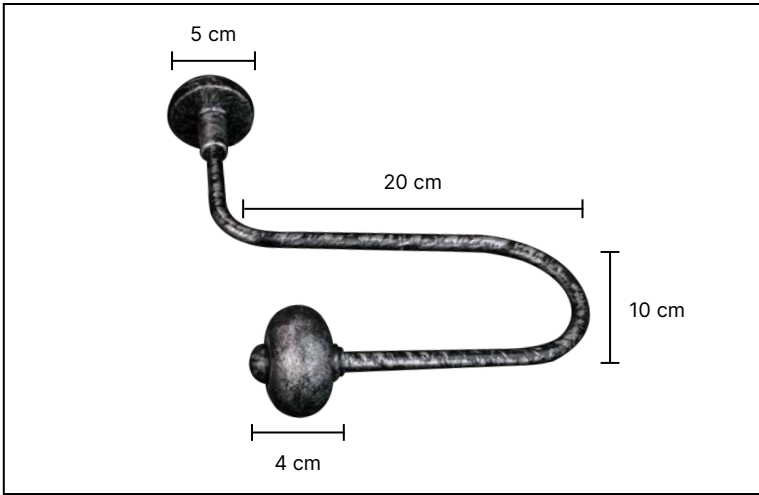

M-6108

M-4108

M-5108

M-3108

·Ürünlerin üzerinde yazan kodlar ürün model kodudur. Sipariş verirken kartelamızdan ip, kordon ve gövde renklerinin de kodlanması gerekmektedir.
·The codes written on the products are the products model codes. While ordering, the color of the rope, cord and body color on the color chart must also be coded.