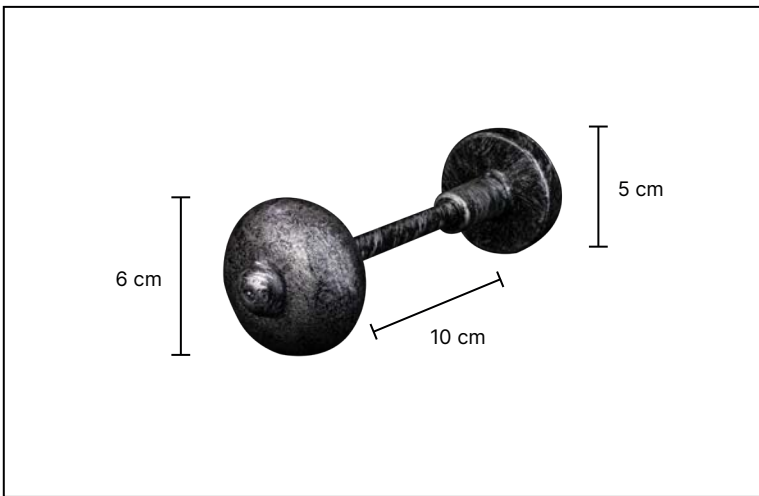

M-6108

M-4108

M-5108

M-3108

·Ürünlerin üzerinde yazan kodlar ürün model kodudur. Sipariş verirken kartelamızdan ip, kordon ve gövde renklerinin de kodlanması gerekmektedir.
·The codes written on the products are the products model codes. While ordering, the color of the rope, cord and body color on the color chart must also be coded.