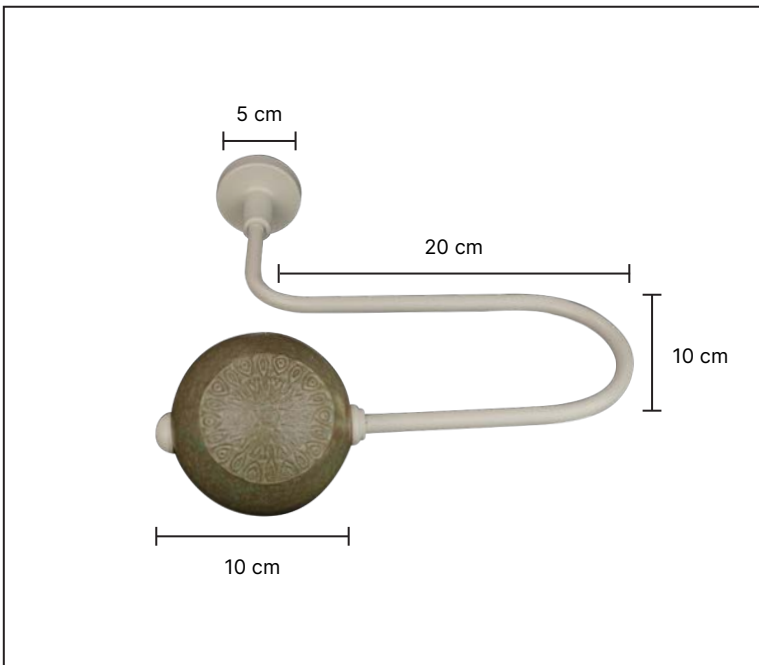

L-6120

L-4120

L-5120

·Ürünlerin üzerinde yazan kodlar ürün model kodudur. Sipariş verirken kartelamızdan ip, kordon ve gövde renklerinin de kodlanması gerekmektedir.
·The codes written on the products are the products model codes. While ordering, the color of the rope, cord and body color on the color chart must also be coded.