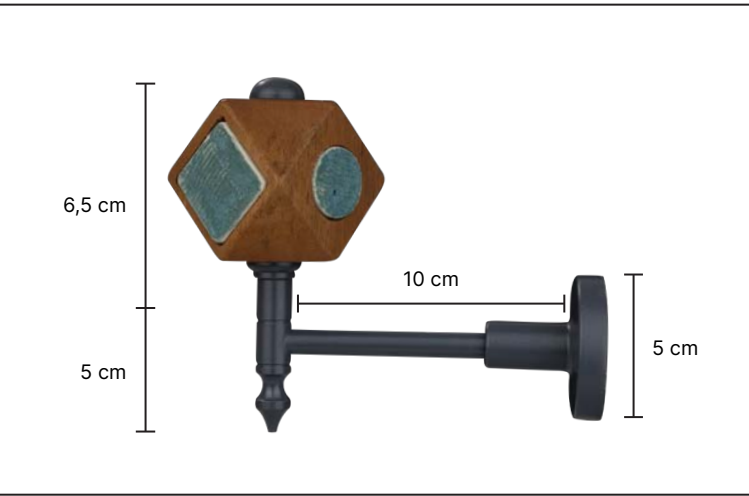

# Legno

serisi

·Ürünlerin üzerinde yazan kodlar ürün model kodudur. Sipariş verirken kartelamızdan ip, kordon ve gövde renklerinin de kodlanması gerekmektedir.  
·The codes written on the products are the products model codes. While ordering, the color of the rope, cord and body color on the color chart must also be coded.

L-6119

L-4119

L-5119

L-3119

·Ürünlerin üzerinde yazan kodlar ürün model kodudur. Sipariş verirken kartelamızdan ip, kordon ve gövde renklerinin de kodlanması gerekmektedir.  
·The codes written on the products are the products model codes. While ordering, the color of the rope, cord and body color on the color chart must also be coded.