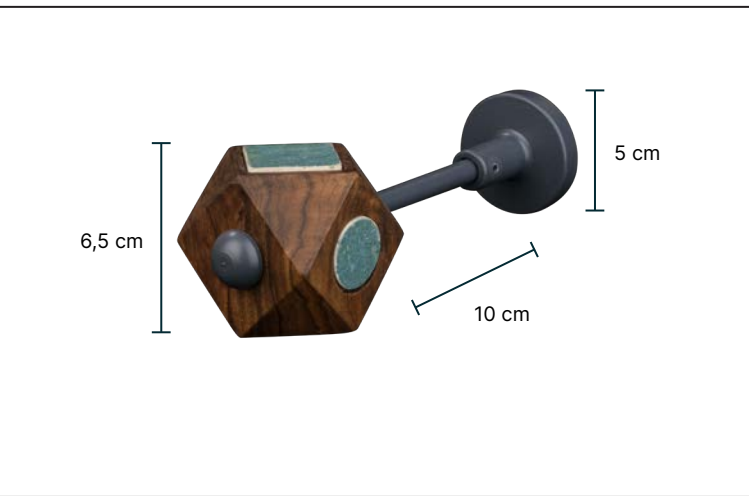

# Legno

serisi

·Ürünlerin üzerinde yazan kodlar ürün model kodudur. Sipariş verirken kartelamızdan ip, kordon ve gövde renklerinin de kodlanması gerekmektedir.  
·The codes written on the products are the products model codes. While ordering, the color of the rope, cord and body color on the color chart must also be coded.

L-6119

L-4119

L-5119

L-3119

·Ürünlerin üzerinde yazan kodlar ürün model kodudur. Sipariş verirken kartelamızdan ip, kordon ve gövde renklerinin de kodlanması gerekmektedir.  
·The codes written on the products are the products model codes. While ordering, the color of the rope, cord and body color on the color chart must also be coded.