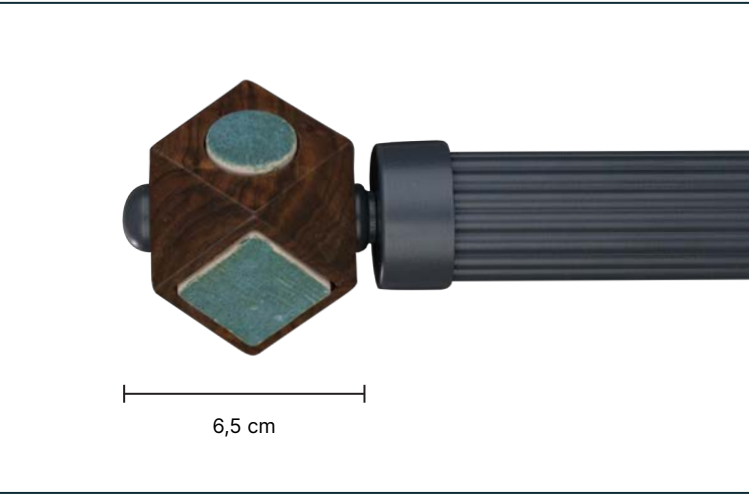

# Legno

serisi

·Ürünlerin üzerinde yazan kodlar ürün model kodudur. Sipariş verirken kartelamızdan ip, kordon ve gövde renklerinin de kodlanması gerekmektedir.  
·The codes written on the products are the products model codes. While ordering, the color of the rope, cord and body color on the color chart must also be coded.

L-6119

L-4119

L-5119

L-3119

·Ürünlerin üzerinde yazan kodlar ürün model kodudur. Sipariş verirken kartelamızdan ip, kordon ve gövde renklerinin de kodlanması gerekmektedir.  
·The codes written on the products are the products model codes. While ordering, the color of the rope, cord and body color on the color chart must also be coded.