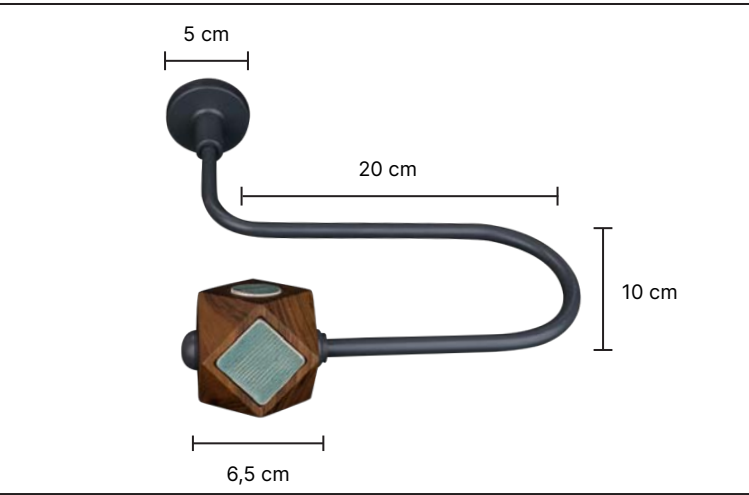

# Legno

serisi

·Ürünlerin üzerinde yazan kodlar ürün model kodudur. Sipariş verirken kartelamızdan ip, kordon ve gövde renklerinin de kodlanması gerekmektedir.  
·The codes written on the products are the products model codes. While ordering, the color of the rope, cord and body color on the color chart must also be coded.

L-6119

L-4119

L-5119

L-3119

·Ürünlerin üzerinde yazan kodlar ürün model kodudur. Sipariş verirken kartelamızdan ip, kordon ve gövde renklerinin de kodlanması gerekmektedir.  
·The codes written on the products are the products model codes. While ordering, the color of the rope, cord and body color on the color chart must also be coded.

L-2120

10 cm

50 cm

L-1120

10 cm

50 cm

LG-8

LG-9