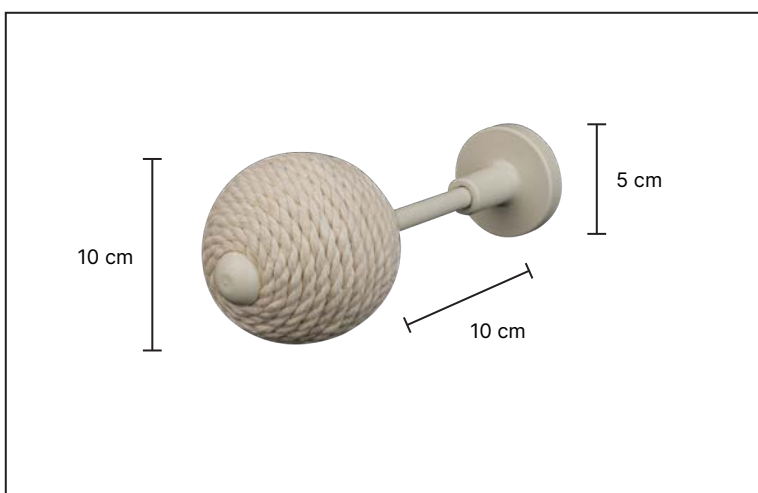

Kids
serisi

K-6121

K-4121

K-5121

K-3121

·Ürünlerin üzerinde yazan kodlar ürün model kodudur. Sipariş verirken kartelamızdan ip, kordon ve gövde renklerinin de kodlanması gerekmektedir.
·The codes written on the products are the products model codes. While ordering, the color of the rope, cord and body color on the color chart must also be coded.