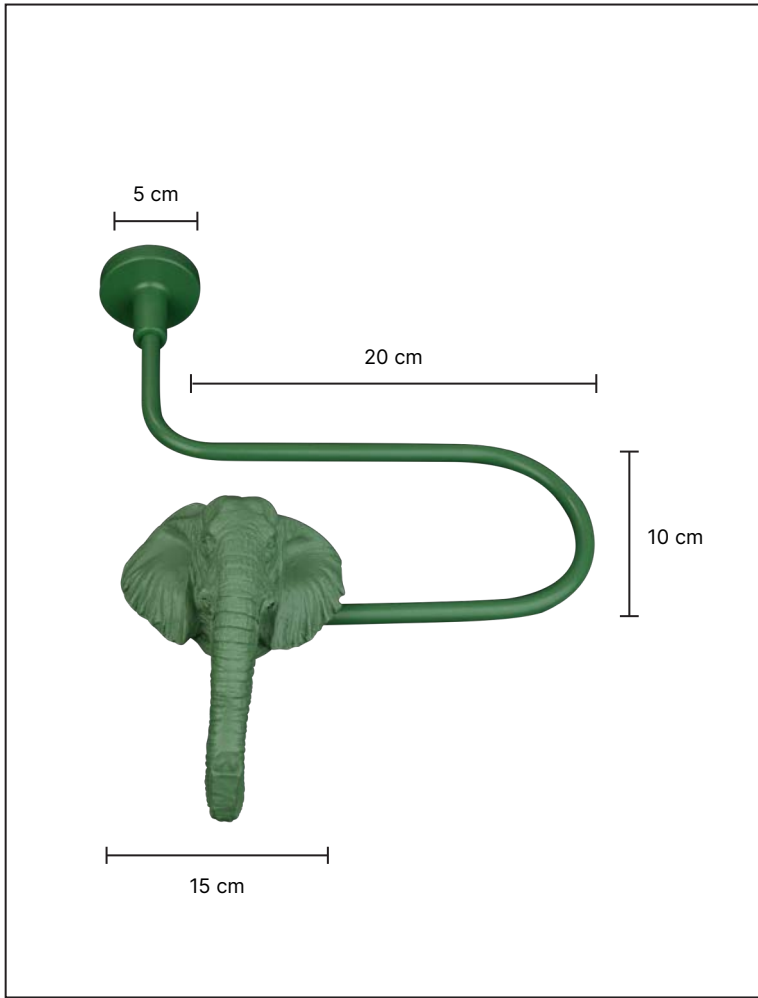

K-6135

K-5135

·Ürünlerin üzerinde yazan kodlar ürün model kodudur. Sipariş verirken kartelamızdan ip, kordon ve gövde renklerinin de kodlanması gerekmektedir.
·The codes written on the products are the products model codes. While ordering, the color of the rope, cord and body color on the color chart must also be coded.