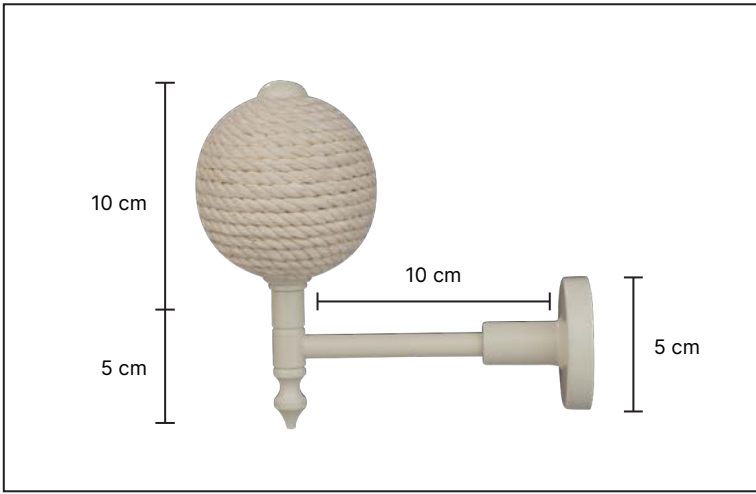

Kids
serisi

K-6121

K-4121

K-5121

K-3121

·Ürünlerin üzerinde yazan kodlar ürün model kodudur. Sipariş verirken kartelamızdan ip, kordon ve gövde renklerinin de kodlanması gerekmektedir.
·The codes written on the products are the products model codes. While ordering, the color of the rope, cord and body color on the color chart must also be coded.