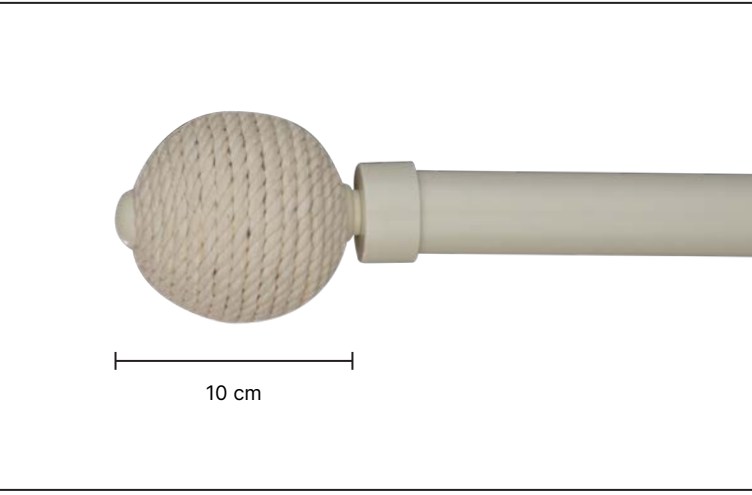

Kids

serisi

K-1121

23 cm

·Ürünlerin üzerinde yazan kodlar ürün model kodudur. Sipariş verirken kartelamızdan ip, kordon ve gövde renklerinin de kodlanması gerekmektedir.
·The codes written on the products are the products model codes. While ordering, the color of the rope, cord and body color on the color chart must also be coded.

K-6121

K-4121

K-5121

K-3121

·Ürünlerin üzerinde yazan kodlar ürün model kodudur. Sipariş verirken kartelamızdan ip, kordon ve gövde renklerinin de kodlanması gerekmektedir.
·The codes written on the products are the products model codes. While ordering, the color of the rope, cord and body color on the color chart must also be coded.

K-1122

33 cm

·Ürünlerin üzerinde yazan kodlar ürün model kodudur. Sipariş verirken kartelamızdan ip, kordon ve gövde renklerinin de kodlanması gerekmektedir.
·The codes written on the products are the products model codes. While ordering, the color of the rope, cord and body color on the color chart must also be coded.