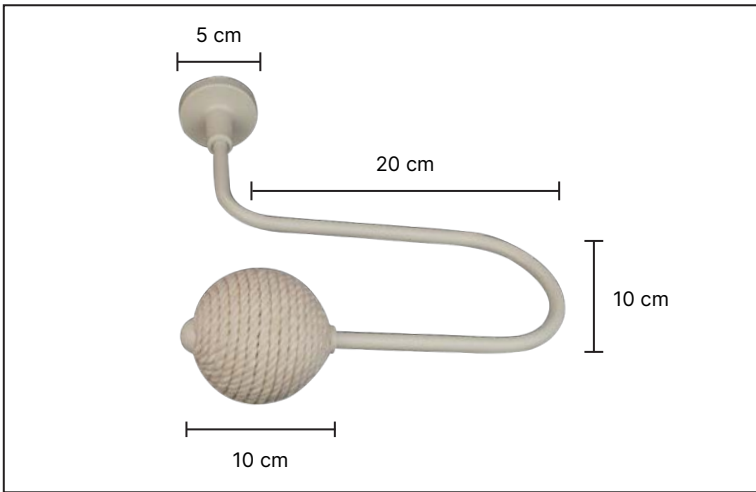

Kids
serisi

K-6121

K-4121

K-5121

K-3121

·Ürünlerin üzerinde yazan kodlar ürün model kodudur. Sipariş verirken kartelamızdan ip, kordon ve gövde renklerinin de kodlanması gerekmektedir.
·The codes written on the products are the products model codes. While ordering, the color of the rope, cord and body color on the color chart must also be coded.