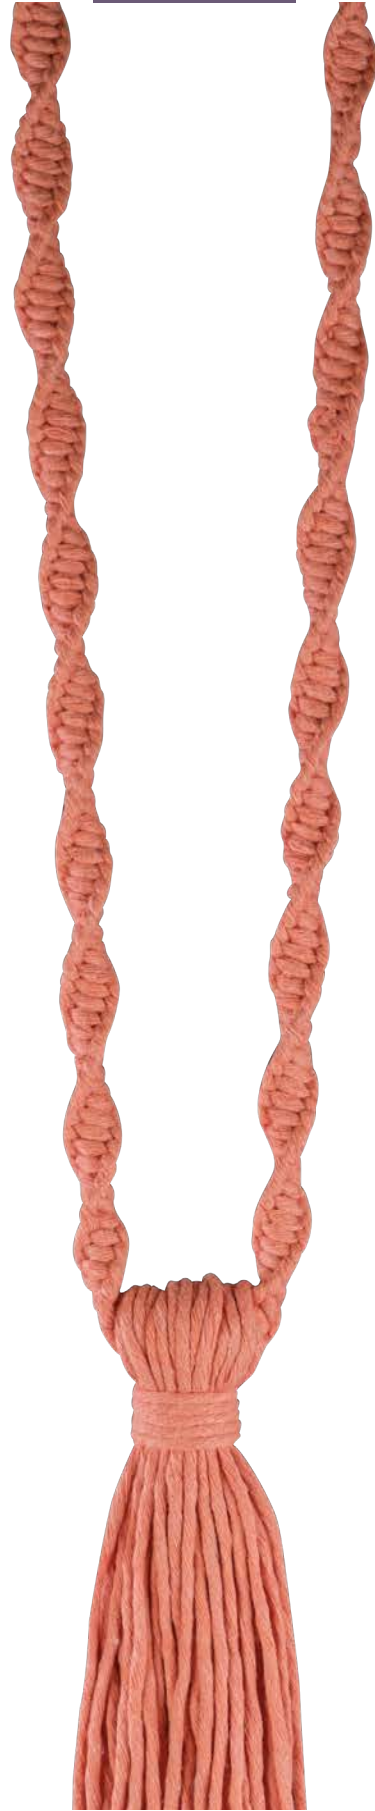

K-1137

18 cm

·Ürünlerin üzerinde yazan kodlar ürün model kodudur. Sipariş verirken kartelamızdan ip, kordon ve gövde renklerinin de kodlanması gerekmektedir.
·The codes written on the products are the products model codes. While ordering, the color of the rope, cord and body color on the color chart must also be coded.