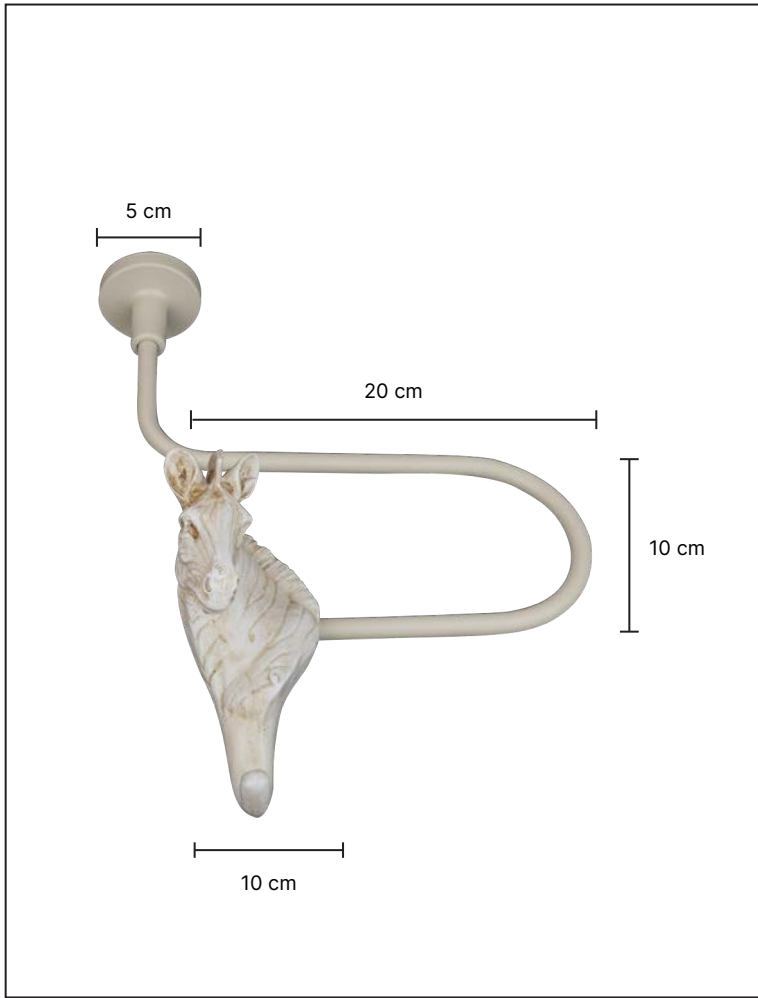

K-6136

K-5136

·Ürünlerin üzerinde yazan kodlar ürün model kodudur. Sipariş verirken kartelamızdan ip, kordon ve gövde renklerinin de kodlanması gerekmektedir.
·The codes written on the products are the products model codes. While ordering, the color of the rope, cord and body color on the color chart must also be coded.