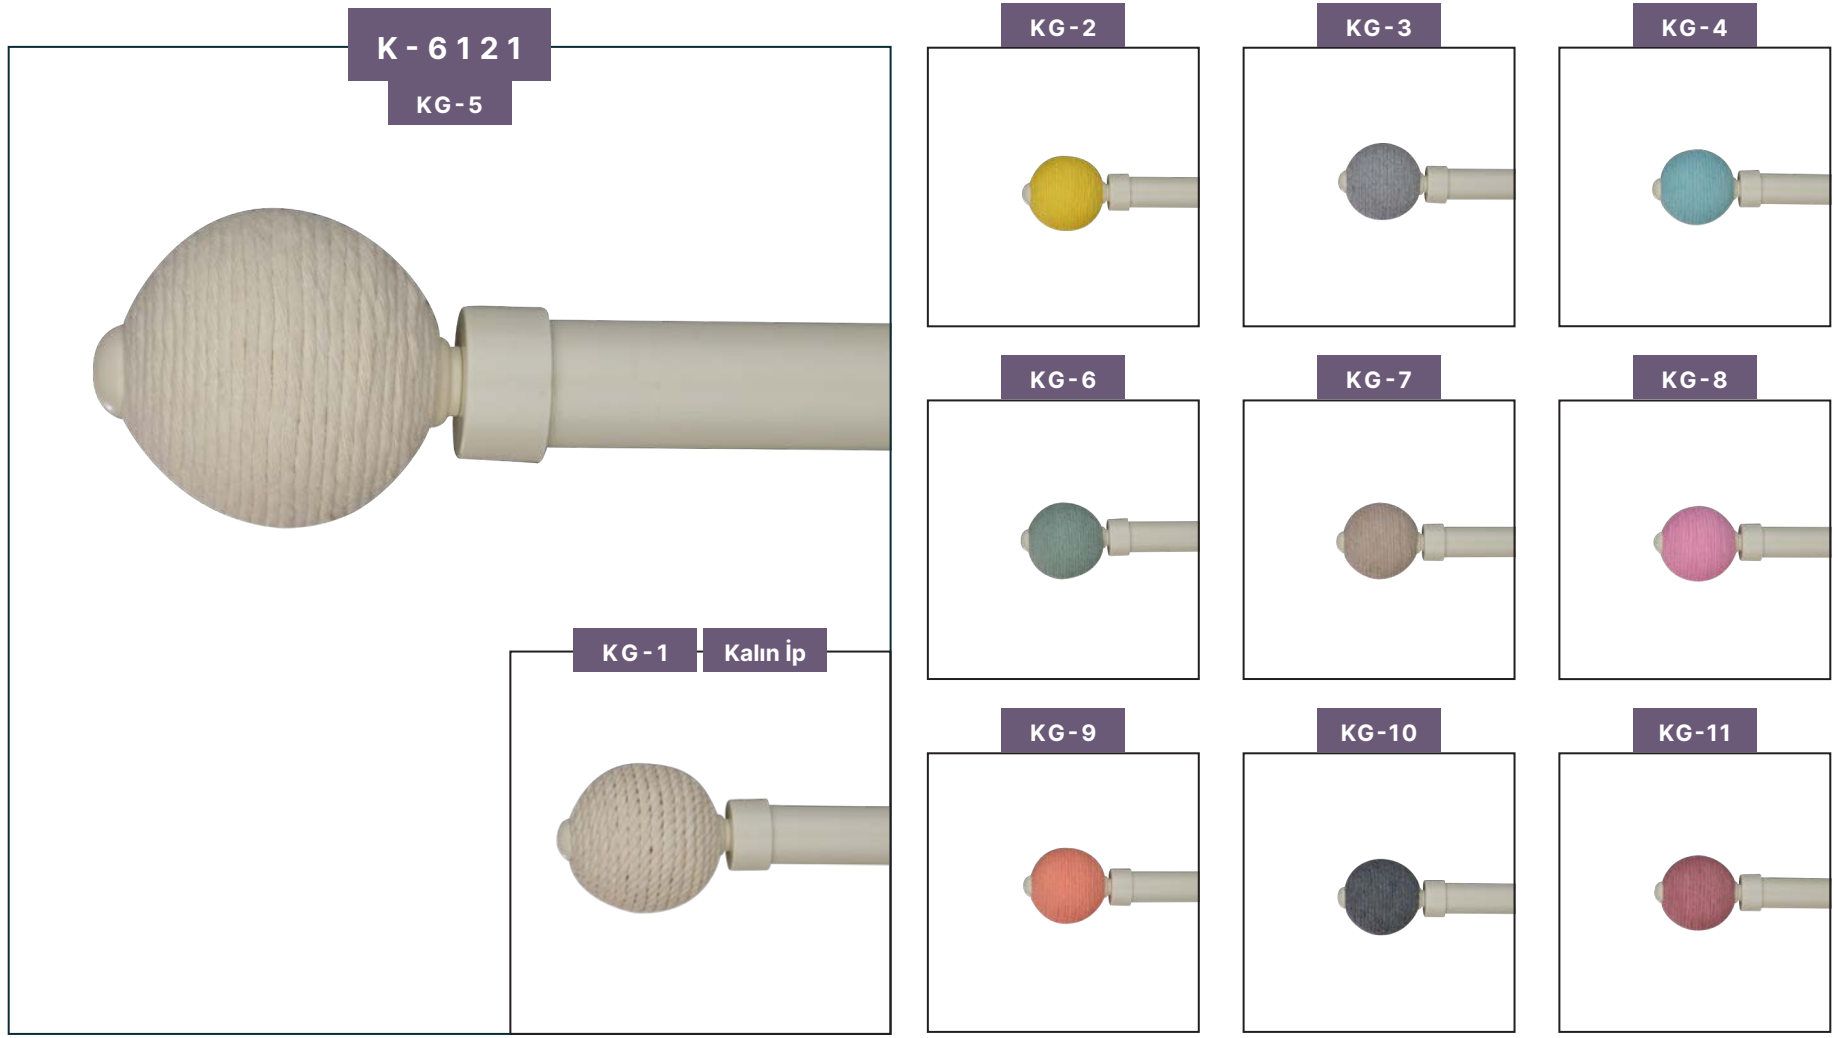

Kids
serisi

SADECE AKSESUAR

PÜSÜL

101

·Ürünlerin üzerinde yazan kodlar ürün model kodudur. Sipariş verirken kartelamızdan ip, kordon ve gövde renklerinin de kodlanması gerekmektedir.
·The codes written on the products are the products model codes. While ordering, the color of the rope, cord and body color on the color chart must also be coded.

K-1139-1

K-1139-2

K-1139-3

K-1139-4

·Ürünlerin üzerinde yazan kodlar ürün model kodudur. Sipariş verirken kartelamızdan ip, kordon ve gövde renklerinin de kodlanması gerekmektedir.
·The codes written on the products are the products model codes. While ordering, the color of the rope, cord and body color on the color chart must also be coded.