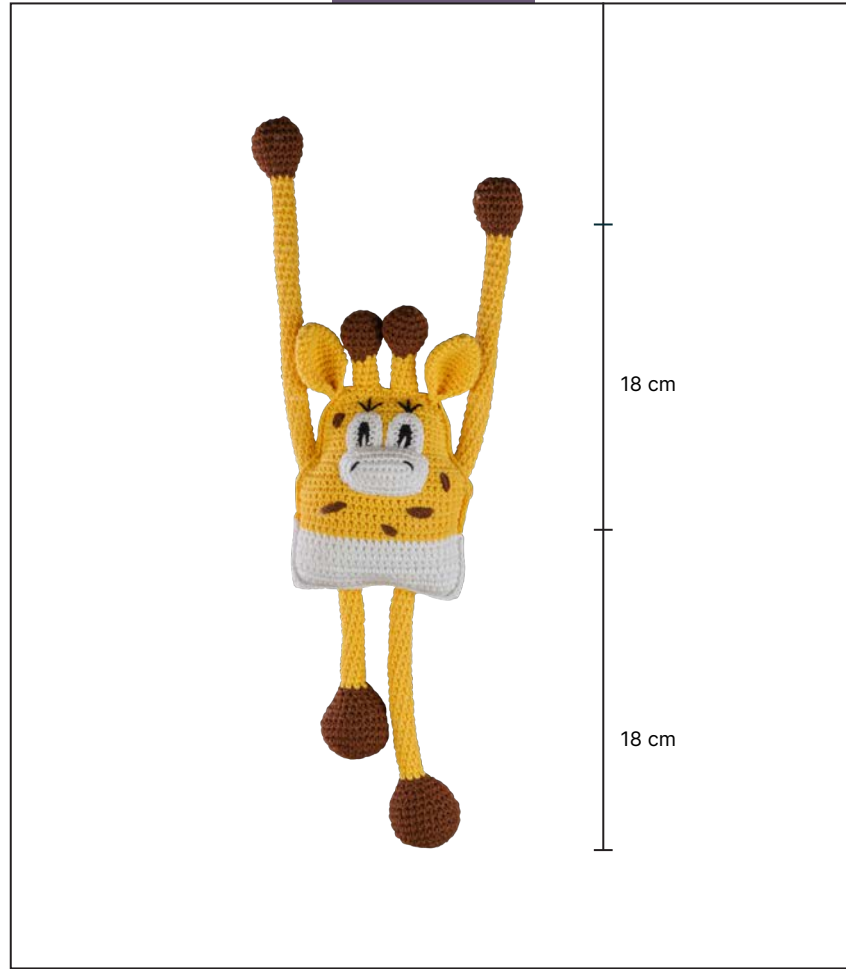

K-1138-1

K-1138-2

K-1138-3

·Ürünlerin üzerinde yazan kodlar ürün model kodudur. Sipariş verirken kartelamızdan ip, kordon ve gövde renklerinin de kodlanması gerekmektedir.
·The codes written on the products are the products model codes. While ordering, the color of the rope, cord and body color on the color chart must also be coded.

Kids
serisi

SADECE AKSESUAR

PÜSÜL

101