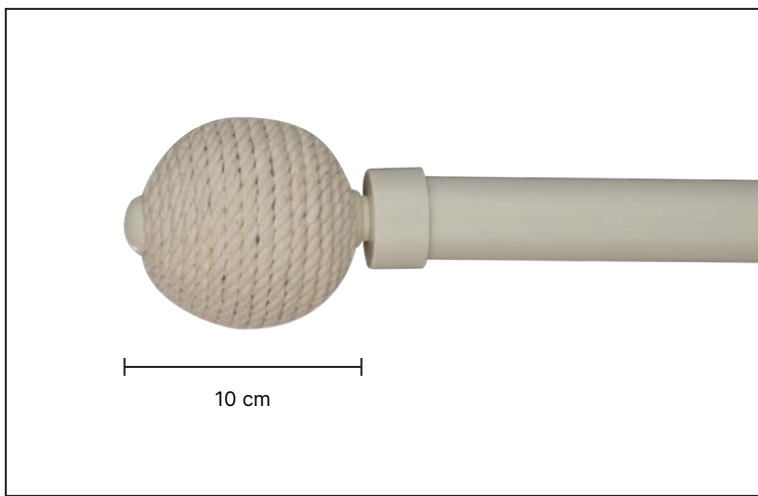

K-1124-2

35 cm

K-1124-1

35 cm

·Ürünlerin üzerinde yazan kodlar ürün model kodudur. Sipariş verirken kartelamızdan ip, kordon ve gövde renklerinin de kodlanması gerekmektedir.
·The codes written on the products are the products model codes. While ordering, the color of the rope, cord and body color on the color chart must also be coded.

Kids
serisi

K-6121

K-4121

K-5121

K-3121

·Ürünlerin üzerinde yazan kodlar ürün model kodudur. Sipariş verirken kartelamızdan ip, kordon ve gövde renklerinin de kodlanması gerekmektedir.
·The codes written on the products are the products model codes. While ordering, the color of the rope, cord and body color on the color chart must also be coded.