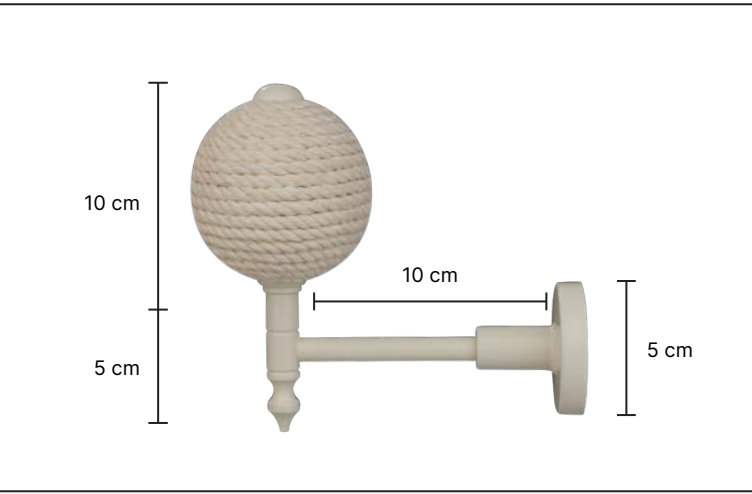

Kids

serisi

K-1121

23 cm

·Ürünlerin üzerinde yazan kodlar ürün model kodudur. Sipariş verirken kartelamızdan ip, kordon ve gövde renklerinin de kodlanması gerekmektedir.
·The codes written on the products are the products model codes. While ordering, the color of the rope, cord and body color on the color chart must also be coded.

K-6121

K-4121

K-5121

K-3121

·Ürünlerin üzerinde yazan kodlar ürün model kodudur. Sipariş verirken kartelamızdan ip, kordon ve gövde renklerinin de kodlanması gerekmektedir.
·The codes written on the products are the products model codes. While ordering, the color of the rope, cord and body color on the color chart must also be coded.

K-1122

33 cm

·Ürünlerin üzerinde yazan kodlar ürün model kodudur. Sipariş verirken kartelamızdan ip, kordon ve gövde renklerinin de kodlanması gerekmektedir.
·The codes written on the products are the products model codes. While ordering, the color of the rope, cord and body color on the color chart must also be coded.