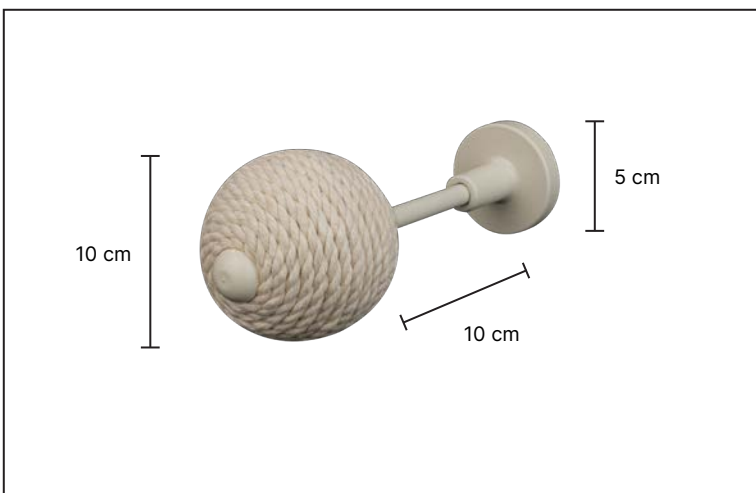

K-1122

33 cm

·Ürünlerin üzerinde yazan kodlar ürün model kodudur. Sipariş verirken kartelamızdan ip, kordon ve gövde renklerinin de kodlanması gerekmektedir.
·The codes written on the products are the products model codes. While ordering, the color of the rope, cord and body color on the color chart must also be coded.

Kids
serisi

K-6121

K-4121

K-5121

K-3121

·Ürünlerin üzerinde yazan kodlar ürün model kodudur. Sipariş verirken kartelamızdan ip, kordon ve gövde renklerinin de kodlanması gerekmektedir.
·The codes written on the products are the products model codes. While ordering, the color of the rope, cord and body color on the color chart must also be coded.

K-1124-2

35 cm

K-1124-1

35 cm

·Ürünlerin üzerinde yazan kodlar ürün model kodudur. Sipariş verirken kartelamızdan ip, kordon ve gövde renklerinin de kodlanması gerekmektedir.
·The codes written on the products are the products model codes. While ordering, the color of the rope, cord and body color on the color chart must also be coded.