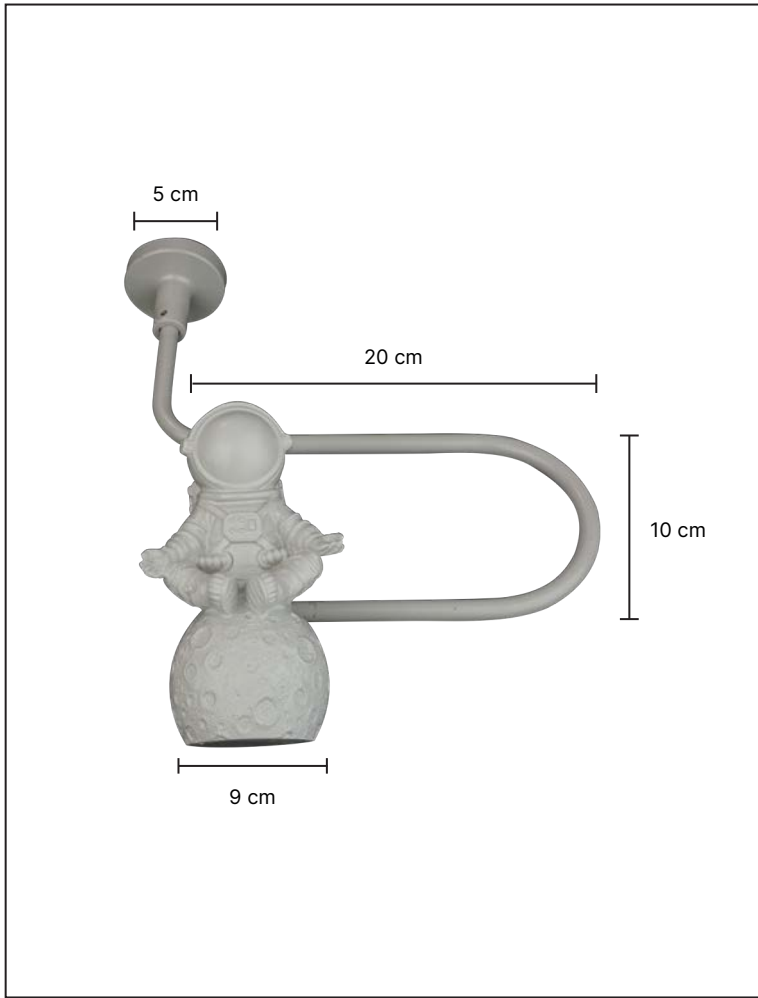

K-6134

K-5134

·Ürünlerin üzerinde yazan kodlar ürün model kodudur. Sipariş verirken kartelamızdan ip, kordon ve gövde renklerinin de kodlanması gerekmektedir.
·The codes written on the products are the products model codes. While ordering, the color of the rope, cord and body color on the color chart must also be coded.