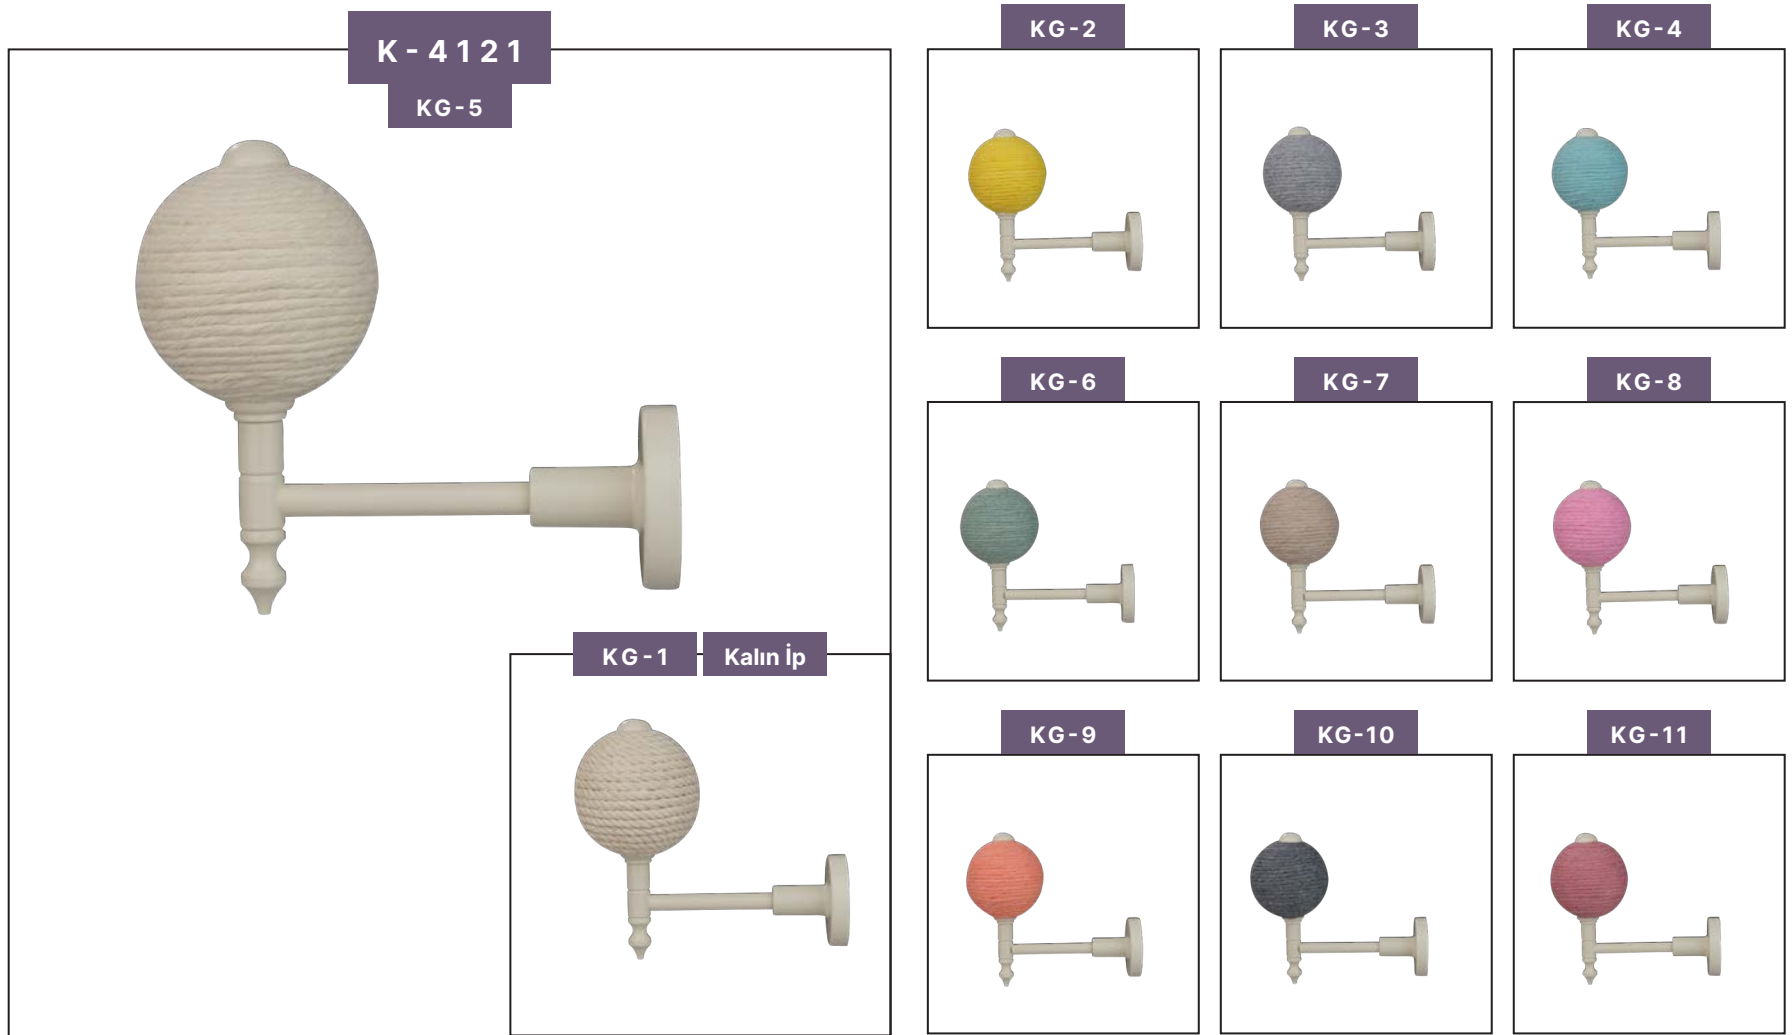

K-1139-1

K-1139-2

K-1139-3

K-1139-4

·Ürünlerin üzerinde yazan kodlar ürün model kodudur. Sipariş verirken kartelamızdan ip, kordon ve gövde renklerinin de kodlanması gerekmektedir.
·The codes written on the products are the products model codes. While ordering, the color of the rope, cord and body color on the color chart must also be coded.