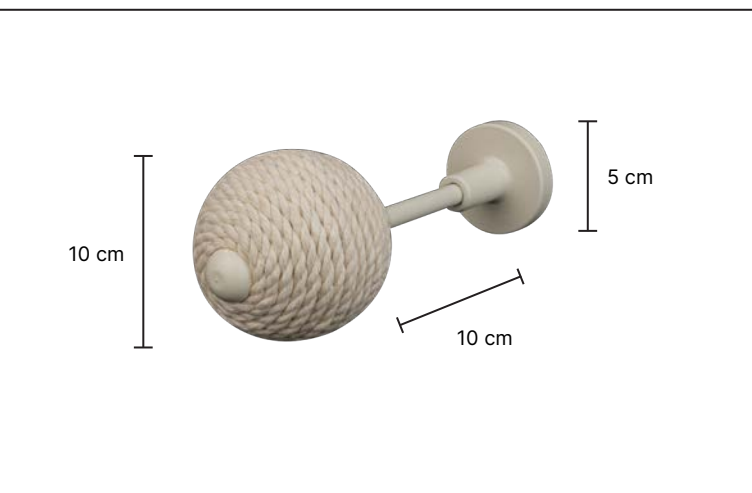

Kids

serisi

K-1121

23 cm

·Ürünlerin üzerinde yazan kodlar ürün model kodudur. Sipariş verirken kartelamızdan ip, kordon ve gövde renklerinin de kodlanması gerekmektedir.
·The codes written on the products are the products model codes. While ordering, the color of the rope, cord and body color on the color chart must also be coded.

K-6121

K-4121

K-5121

K-3121

·Ürünlerin üzerinde yazan kodlar ürün model kodudur. Sipariş verirken kartelamızdan ip, kordon ve gövde renklerinin de kodlanması gerekmektedir.
·The codes written on the products are the products model codes. While ordering, the color of the rope, cord and body color on the color chart must also be coded.

K-1122

33 cm

·Ürünlerin üzerinde yazan kodlar ürün model kodudur. Sipariş verirken kartelamızdan ip, kordon ve gövde renklerinin de kodlanması gerekmektedir.
·The codes written on the products are the products model codes. While ordering, the color of the rope, cord and body color on the color chart must also be coded.