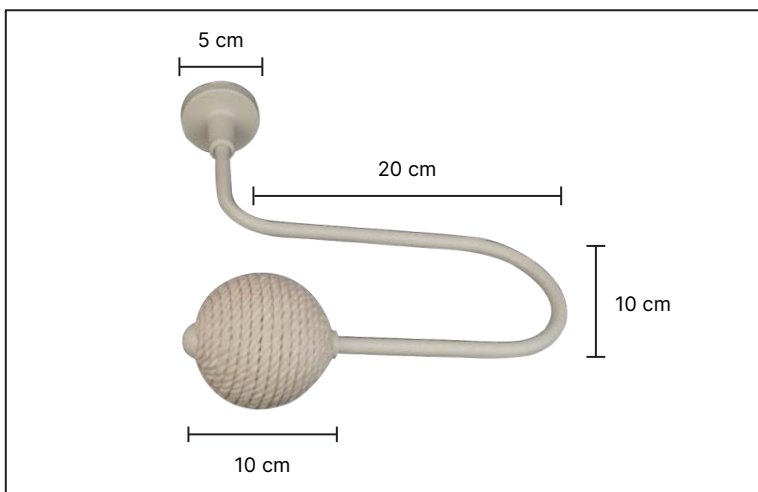

K-1124-2

35 cm

K-1124-1

35 cm

·Ürünlerin üzerinde yazan kodlar ürün model kodudur. Sipariş verirken kartelamızdan ip, kordon ve gövde renklerinin de kodlanması gerekmektedir.
·The codes written on the products are the products model codes. While ordering, the color of the rope, cord and body color on the color chart must also be coded.

Kids
serisi

K-6121

K-4121

K-5121

K-3121

·Ürünlerin üzerinde yazan kodlar ürün model kodudur. Sipariş verirken kartelamızdan ip, kordon ve gövde renklerinin de kodlanması gerekmektedir.
·The codes written on the products are the products model codes. While ordering, the color of the rope, cord and body color on the color chart must also be coded.