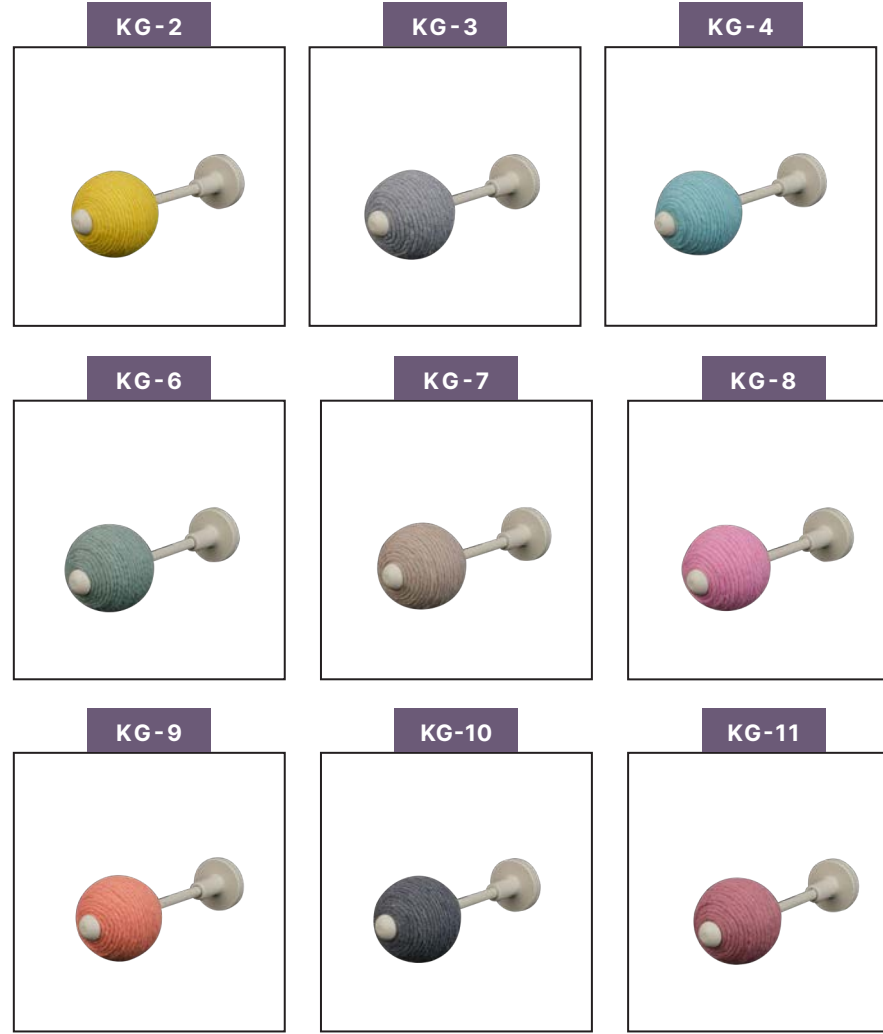

Kids
serisi

·Ürünlerin üzerinde yazan kodlar ürün model kodudur. Sipariş verirken kartelamızdan ip, kordon ve gövde renklerinin de kodlanması gerekmektedir.
·The codes written on the products are the products model codes. While ordering, the color of the rope, cord and body color on the color chart must also be coded.