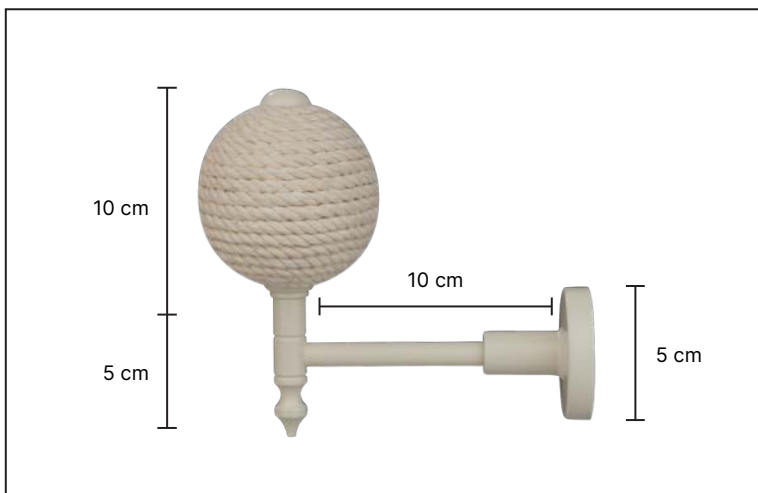

Kids
serisi

K-6121

K-4121

K-5121

K-3121

·Ürünlerin üzerinde yazan kodlar ürün model kodudur. Sipariş verirken kartelamızdan ip, kordon ve gövde renklerinin de kodlanması gerekmektedir.
·The codes written on the products are the products model codes. While ordering, the color of the rope, cord and body color on the color chart must also be coded.

K-1124-2

35 cm

K-1124-1

35 cm

·Ürünlerin üzerinde yazan kodlar ürün model kodudur. Sipariş verirken kartelamızdan ip, kordon ve gövde renklerinin de kodlanması gerekmektedir.
·The codes written on the products are the products model codes. While ordering, the color of the rope, cord and body color on the color chart must also be coded.