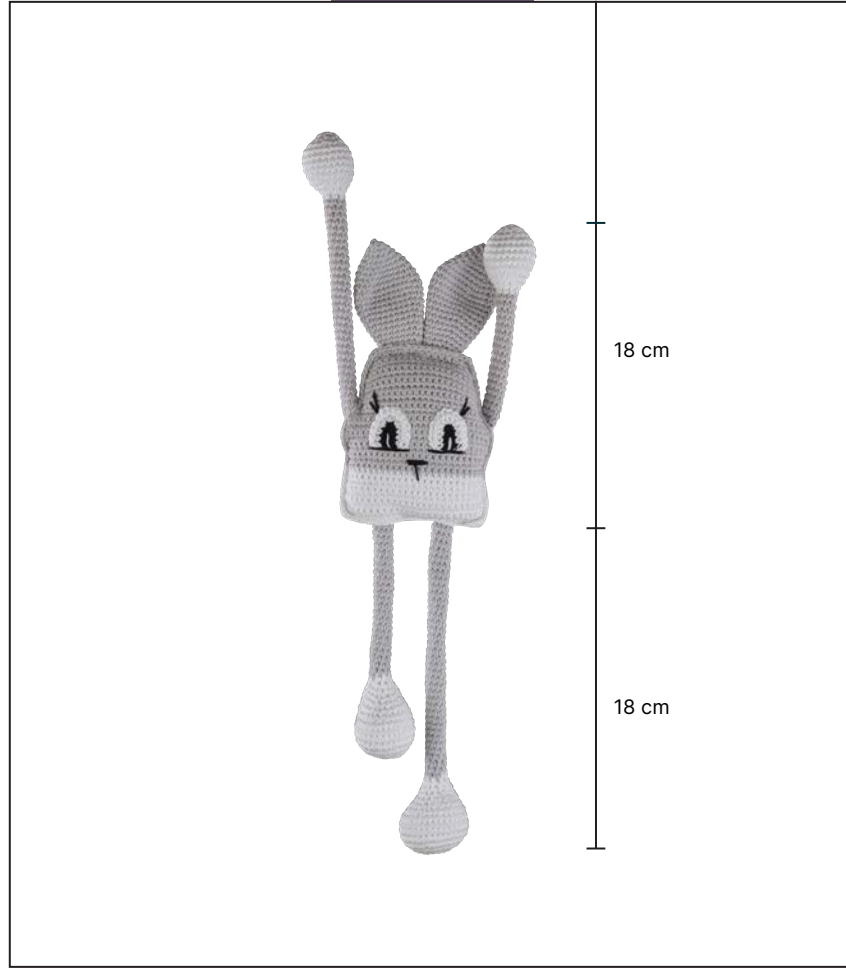

K-1138-1

K-1138-2

K-1138-3

·Ürünlerin üzerinde yazan kodlar ürün model kodudur. Sipariş verirken kartelamızdan ip, kordon ve gövde renklerinin de kodlanması gerekmektedir.
·The codes written on the products are the products model codes. While ordering, the color of the rope, cord and body color on the color chart must also be coded.

Kids
serisi

SADECE AKSESUAR

PÜSÜL

101