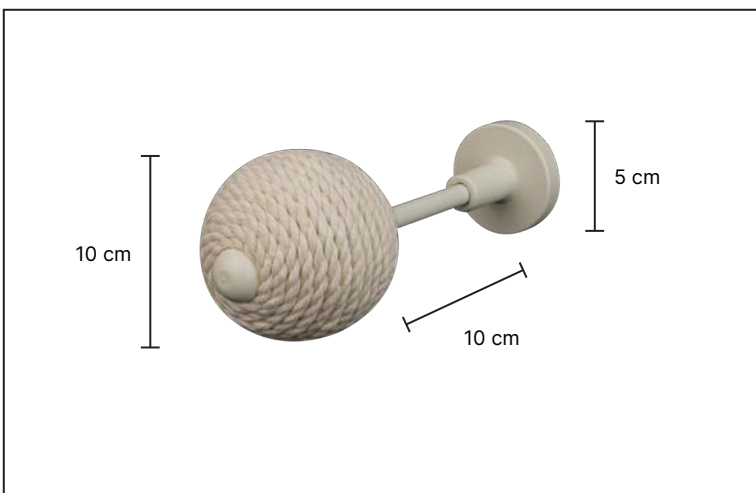

Kids
serisi

K-6121

K-4121

K-5121

K-3121

·Ürünlerin üzerinde yazan kodlar ürün model kodudur. Sipariş verirken kartelamızdan ip, kordon ve gövde renklerinin de kodlanması gerekmektedir.
·The codes written on the products are the products model codes. While ordering, the color of the rope, cord and body color on the color chart must also be coded.