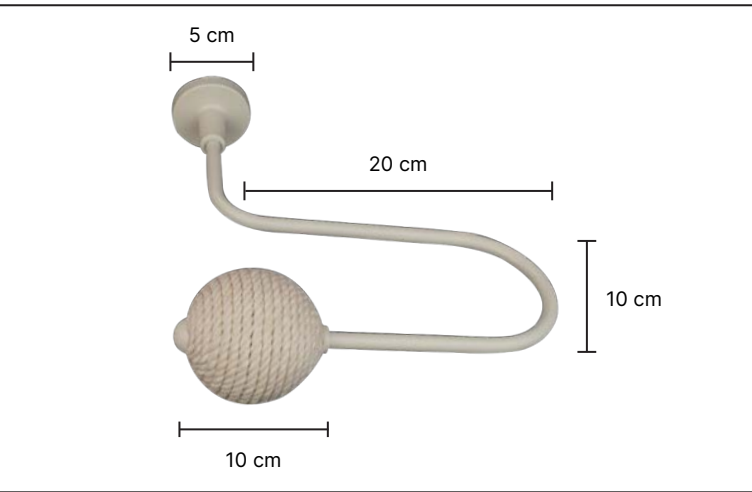

Kids

serisi

K-1121

23 cm

·Ürünlerin üzerinde yazan kodlar ürün model kodudur. Sipariş verirken kartelamızdan ip, kordon ve gövde renklerinin de kodlanması gerekmektedir.
·The codes written on the products are the products model codes. While ordering, the color of the rope, cord and body color on the color chart must also be coded.

K-6121

K-4121

K-5121

K-3121

·Ürünlerin üzerinde yazan kodlar ürün model kodudur. Sipariş verirken kartelamızdan ip, kordon ve gövde renklerinin de kodlanması gerekmektedir.
·The codes written on the products are the products model codes. While ordering, the color of the rope, cord and body color on the color chart must also be coded.

K-1122

33 cm

·Ürünlerin üzerinde yazan kodlar ürün model kodudur. Sipariş verirken kartelamızdan ip, kordon ve gövde renklerinin de kodlanması gerekmektedir.
·The codes written on the products are the products model codes. While ordering, the color of the rope, cord and body color on the color chart must also be coded.