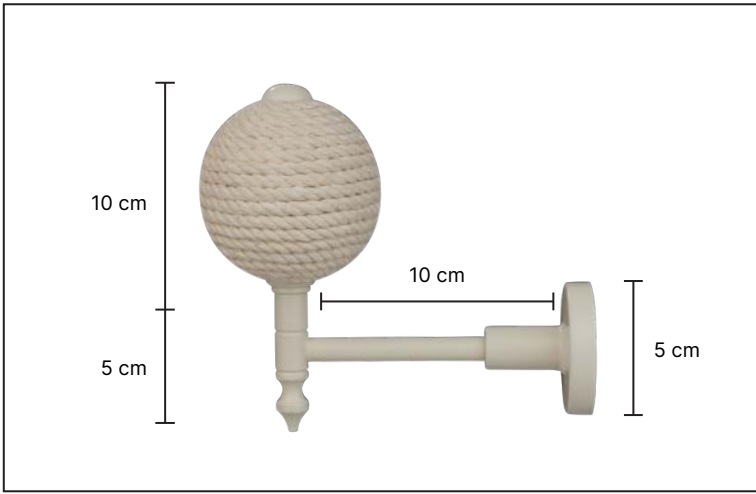

Kids

serisi

K-1121

23 cm

·Ürünlerin üzerinde yazan kodlar ürün model kodudur. Sipariş verirken kartelamızdan ip, kordon ve gövde renklerinin de kodlanması gerekmektedir.
·The codes written on the products are the products model codes. While ordering, the color of the rope, cord and body color on the color chart must also be coded.

K-6121

K-4121

K-5121

K-3121

·Ürünlerin üzerinde yazan kodlar ürün model kodudur. Sipariş verirken kartelamızdan ip, kordon ve gövde renklerinin de kodlanması gerekmektedir.
·The codes written on the products are the products model codes. While ordering, the color of the rope, cord and body color on the color chart must also be coded.

K-1122

33 cm

·Ürünlerin üzerinde yazan kodlar ürün model kodudur. Sipariş verirken kartelamızdan ip, kordon ve gövde renklerinin de kodlanması gerekmektedir.
·The codes written on the products are the products model codes. While ordering, the color of the rope, cord and body color on the color chart must also be coded.

Kids
serisi

K-6121

K-4121

K-5121

K-3121

·Ürünlerin üzerinde yazan kodlar ürün model kodudur. Sipariş verirken kartelamızdan ip, kordon ve gövde renklerinin de kodlanması gerekmektedir.
·The codes written on the products are the products model codes. While ordering, the color of the rope, cord and body color on the color chart must also be coded.