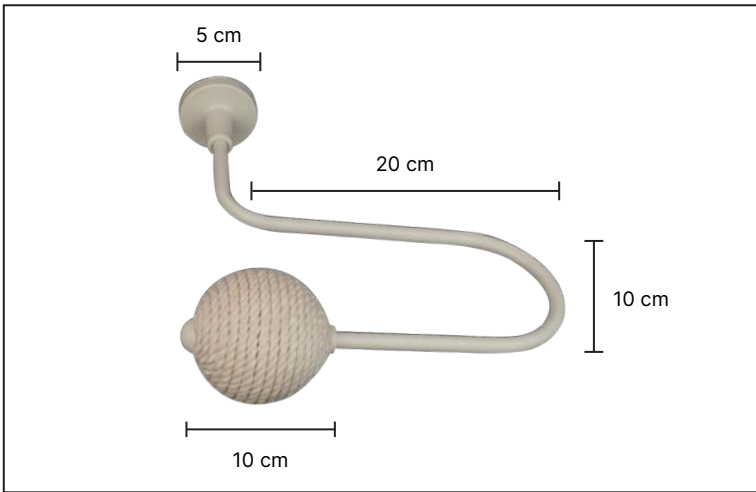

Kids

serisi

K-1121

23 cm

·Ürünlerin üzerinde yazan kodlar ürün model kodudur. Sipariş verirken kartelamızdan ip, kordon ve gövde renklerinin de kodlanması gerekmektedir.
·The codes written on the products are the products model codes. While ordering, the color of the rope, cord and body color on the color chart must also be coded.

K-1122

33 cm

·Ürünlerin üzerinde yazan kodlar ürün model kodudur. Sipariş verirken kartelamızdan ip, kordon ve gövde renklerinin de kodlanması gerekmektedir.
·The codes written on the products are the products model codes. While ordering, the color of the rope, cord and body color on the color chart must also be coded.

Kids
serisi

K-6121

K-4121

K-5121

K-3121

·Ürünlerin üzerinde yazan kodlar ürün model kodudur. Sipariş verirken kartelamızdan ip, kordon ve gövde renklerinin de kodlanması gerekmektedir.
·The codes written on the products are the products model codes. While ordering, the color of the rope, cord and body color on the color chart must also be coded.