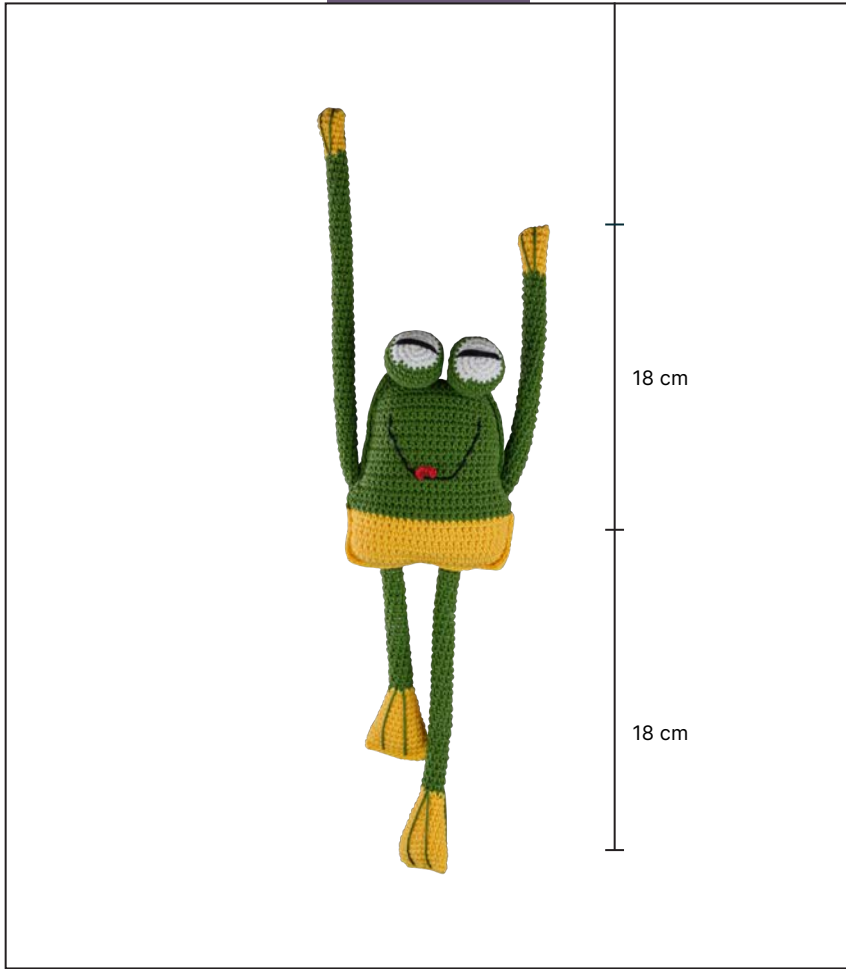

K-1138-1

K-1138-2

K-1138-3

·Ürünlerin üzerinde yazan kodlar ürün model kodudur. Sipariş verirken kartelamızdan ip, kordon ve gövde renklerinin de kodlanması gerekmektedir.
·The codes written on the products are the products model codes. While ordering, the color of the rope, cord and body color on the color chart must also be coded.

Kids
serisi

SADECE AKSESUAR

PÜSÜL

101