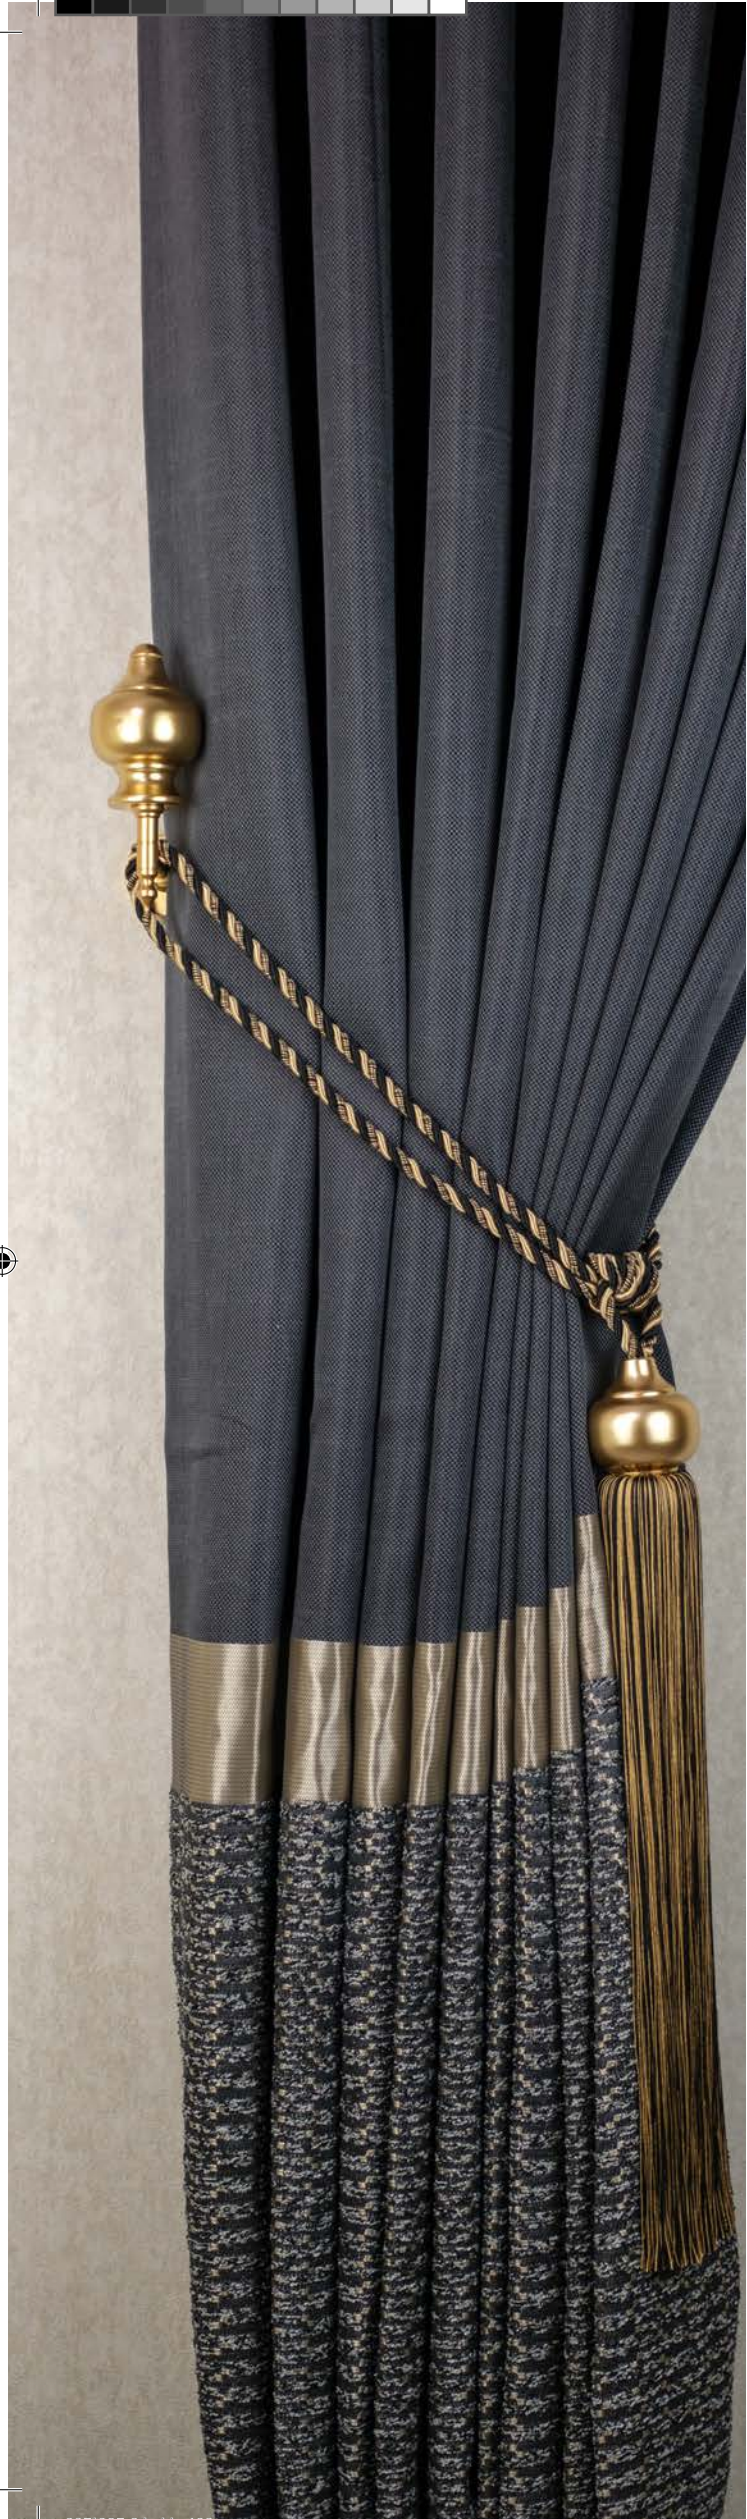

ST-1514

9 cm

50 cm

·Ürünlerin üzerinde yazan kodlar ürün model kodudur. Sipariş verirken kartelamızdan ip, kordon ve gövde renklerinin de kodlanması gerekmektedir.
·The codes written on the products are the products model codes. While ordering, the color of the rope, cord and body color on the color chart must also be coded.