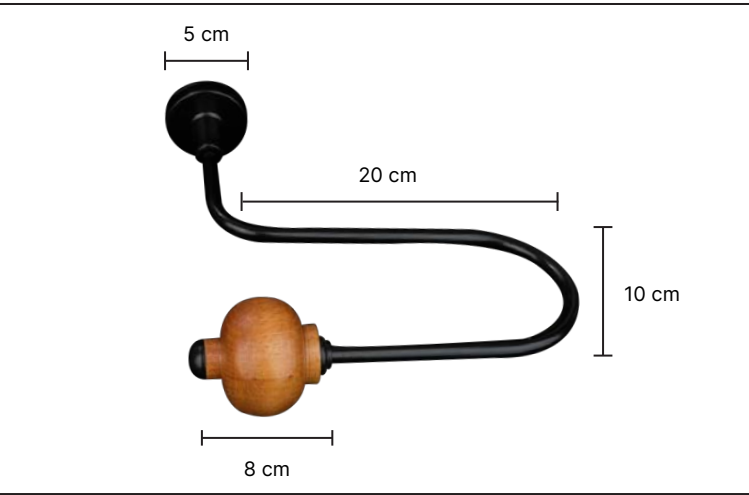

ST-6508

ST-4508

ST-5508

ST-3508

·Ürünlerin üzerinde yazan kodlar ürün model kodudur. Sipariş verirken kartelamızdan ip, kordon ve gövde renklerinin de kodlanması gerekmektedir.
·The codes written on the products are the products model codes. While ordering, the color of the rope, cord and body color on the color chart must also be coded.

Static
serisi

SADECE AKSESUAR

PÜSÜL

127