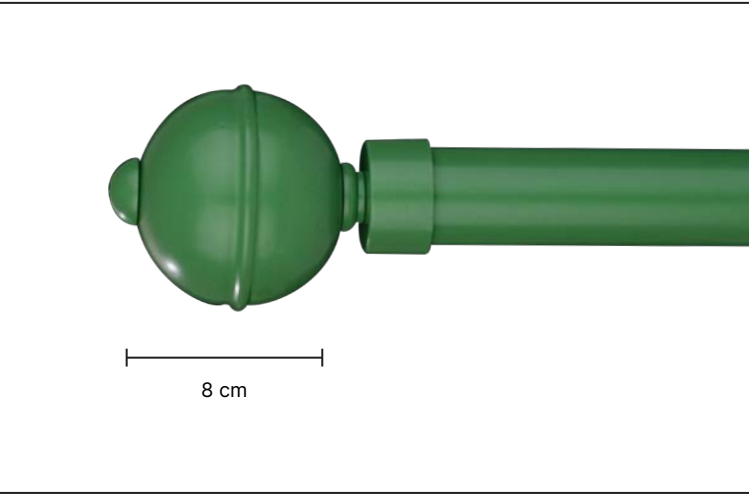

Static

serisi

ST-1501

8 cm

50 cm

·Ürünlerin üzerinde yazan kodlar ürün model kodudur. Sipariş verirken kartelamızdan ip, kordon ve gövde renklerinin de kodlanması gerekmektedir.
·The codes written on the products are the products model codes. While ordering, the color of the rope, cord and body color on the color chart must also be coded.

ST-6501

ST-4501

ST-5501

ST-3501

·Ürünlerin üzerinde yazan kodlar ürün model kodudur. Sipariş verirken kartelamızdan ip, kordon ve gövde renklerinin de kodlanması gerekmektedir.
·The codes written on the products are the products model codes. While ordering, the color of the rope, cord and body color on the color chart must also be coded.

Static
serisi

SADECE AKSESUAR

PÜSÜL

115

ST-1502

8 cm

50 cm

·Ürünlerin üzerinde yazan kodlar ürün model kodudur. Sipariş verirken kartelamızdan ip, kordon ve gövde renklerinin de kodlanması gerekmektedir.
·The codes written on the products are the products model codes. While ordering, the color of the rope, cord and body color on the color chart must also be coded.