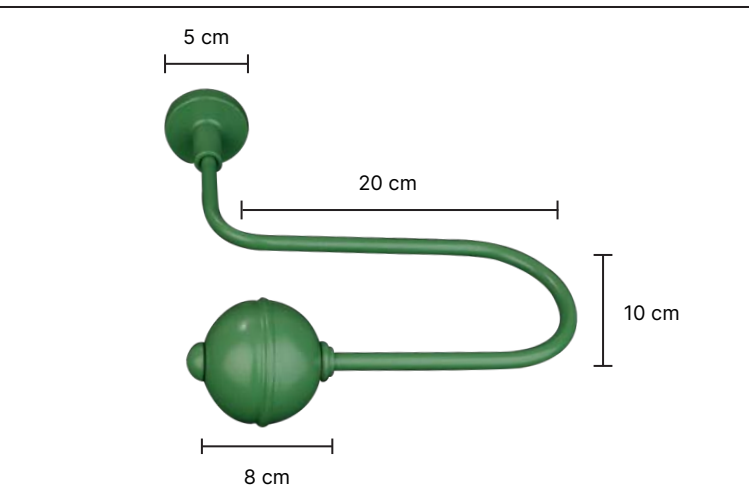

Static

serisi

ST-1501

8 cm

50 cm

·Ürünlerin üzerinde yazan kodlar ürün model kodudur. Sipariş verirken kartelamızdan ip, kordon ve gövde renklerinin de kodlanması gerekmektedir.
·The codes written on the products are the products model codes. While ordering, the color of the rope, cord and body color on the color chart must also be coded.

ST-6501

ST-4501

ST-5501

ST-3501

·Ürünlerin üzerinde yazan kodlar ürün model kodudur. Sipariş verirken kartelamızdan ip, kordon ve gövde renklerinin de kodlanması gerekmektedir.
·The codes written on the products are the products model codes. While ordering, the color of the rope, cord and body color on the color chart must also be coded.

Static
serisi

SADECE AKSESUAR

PÜSÜL

115

ST-1502

8 cm

50 cm

·Ürünlerin üzerinde yazan kodlar ürün model kodudur. Sipariş verirken kartelamızdan ip, kordon ve gövde renklerinin de kodlanması gerekmektedir.
·The codes written on the products are the products model codes. While ordering, the color of the rope, cord and body color on the color chart must also be coded.

ST-1505

10 cm

50 cm

·Ürünlerin üzerinde yazan kodlar ürün model kodudur. Sipariş verirken kartelamızdan ip, kordon ve gövde renklerinin de kodlanması gerekmektedir.
·The codes written on the products are the products model codes. While ordering, the color of the rope, cord and body color on the color chart must also be coded.