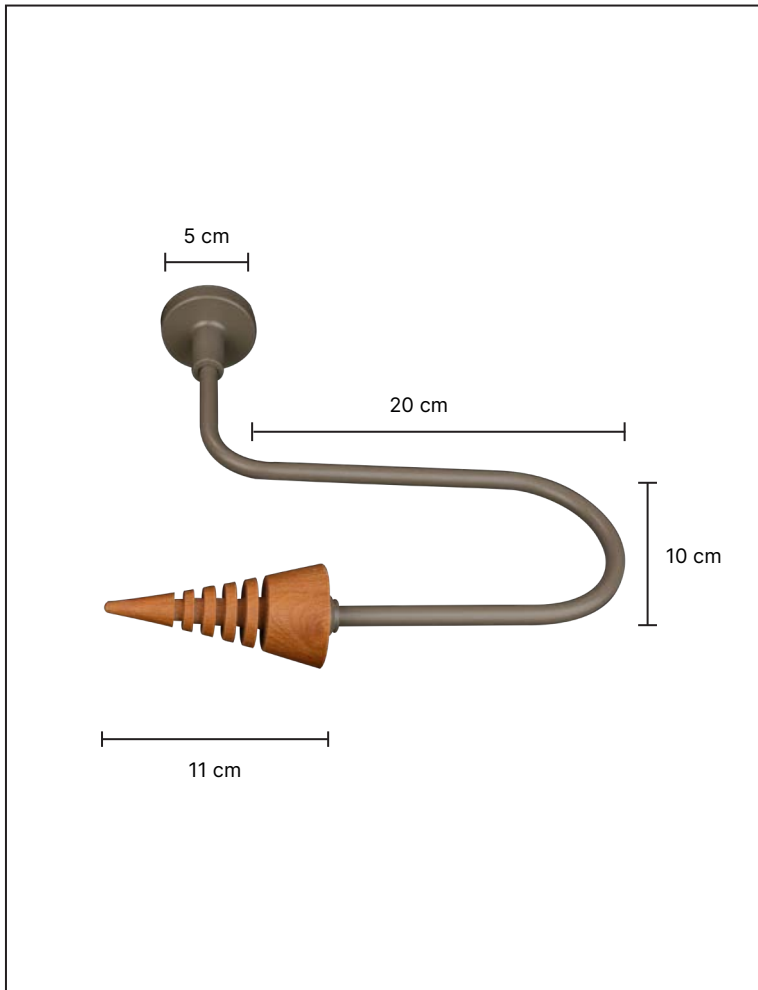

Static
serisi

SADECE AKSESUAR

PO PÜSÜL

123

ST-6507

ST-5507

·Ürünlerin üzerinde yazan kodlar ürün model kodudur. Sipariş verirken kartelamızdan ip, kordon ve gövde renklerinin de kodlanması gerekmektedir.
·The codes written on the products are the products model codes. While ordering, the color of the rope, cord and body color on the color chart must also be coded.