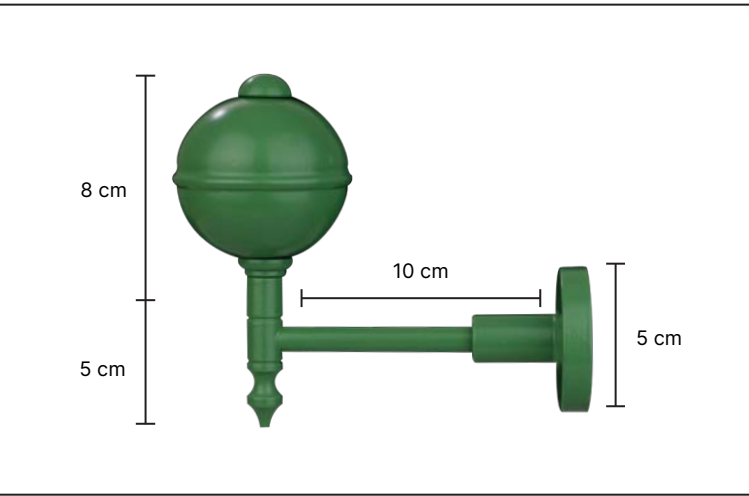

Static

serisi

ST-1501

8 cm

50 cm

·Ürünlerin üzerinde yazan kodlar ürün model kodudur. Sipariş verirken kartelamızdan ip, kordon ve gövde renklerinin de kodlanması gerekmektedir.
·The codes written on the products are the products model codes. While ordering, the color of the rope, cord and body color on the color chart must also be coded.

ST-6501

ST-4501

ST-5501

ST-3501

·Ürünlerin üzerinde yazan kodlar ürün model kodudur. Sipariş verirken kartelamızdan ip, kordon ve gövde renklerinin de kodlanması gerekmektedir.
·The codes written on the products are the products model codes. While ordering, the color of the rope, cord and body color on the color chart must also be coded.

Static
serisi

SADECE AKSESUAR

PÜSÜL

115

ST-1502

8 cm

50 cm

·Ürünlerin üzerinde yazan kodlar ürün model kodudur. Sipariş verirken kartelamızdan ip, kordon ve gövde renklerinin de kodlanması gerekmektedir.
·The codes written on the products are the products model codes. While ordering, the color of the rope, cord and body color on the color chart must also be coded.