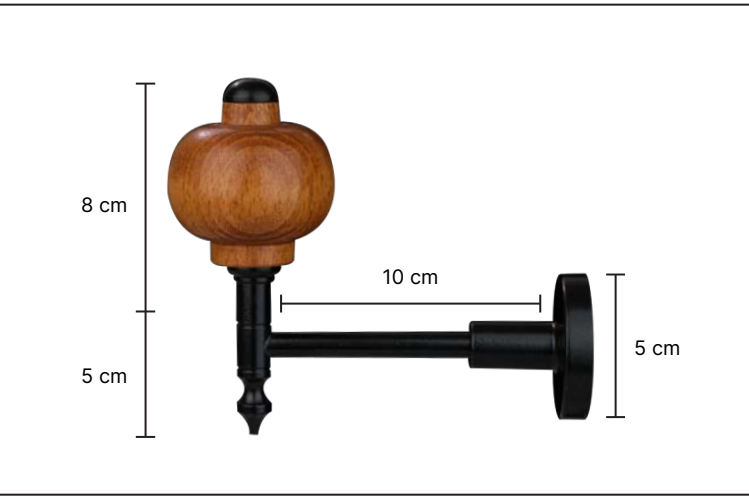

ST-6508

ST-4508

ST-5508

ST-3508

·Ürünlerin üzerinde yazan kodlar ürün model kodudur. Sipariş verirken kartelamızdan ip, kordon ve gövde renklerinin de kodlanması gerekmektedir.
·The codes written on the products are the products model codes. While ordering, the color of the rope, cord and body color on the color chart must also be coded.

Static
serisi

SADECE AKSESUAR

PÜSÜL

127