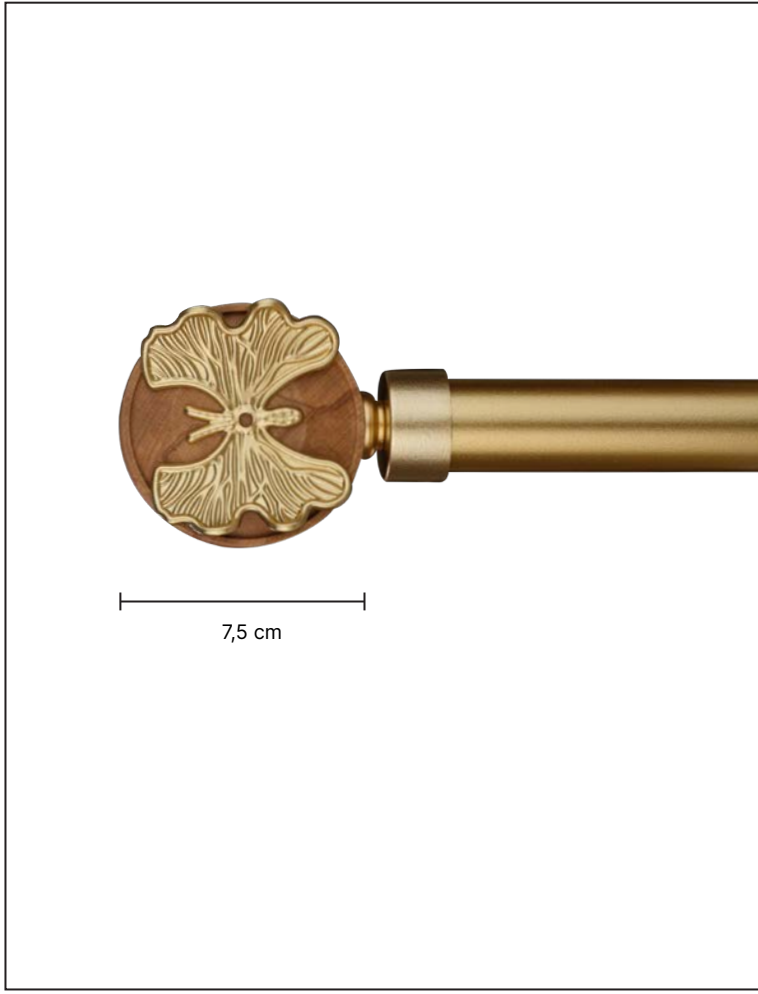

Static
serisi

SADECE AKSESUAR

PÜSÜL

115

ST-1502

8 cm

50 cm

·Ürünlerin üzerinde yazan kodlar ürün model kodudur. Sipariş verirken kartelamızdan ip, kordon ve gövde renklerinin de kodlanması gerekmektedir.
·The codes written on the products are the products model codes. While ordering, the color of the rope, cord and body color on the color chart must also be coded.

ST-6512

ST-5512

·Ürünlerin üzerinde yazan kodlar ürün model kodudur. Sipariş verirken kartelamızdan ip, kordon ve gövde renklerinin de kodlanması gerekmektedir.
·The codes written on the products are the products model codes. While ordering, the color of the rope, cord and body color on the color chart must also be coded.

ST-1514

9 cm

50 cm

·Ürünlerin üzerinde yazan kodlar ürün model kodudur. Sipariş verirken kartelamızdan ip, kordon ve gövde renklerinin de kodlanması gerekmektedir.
·The codes written on the products are the products model codes. While ordering, the color of the rope, cord and body color on the color chart must also be coded.