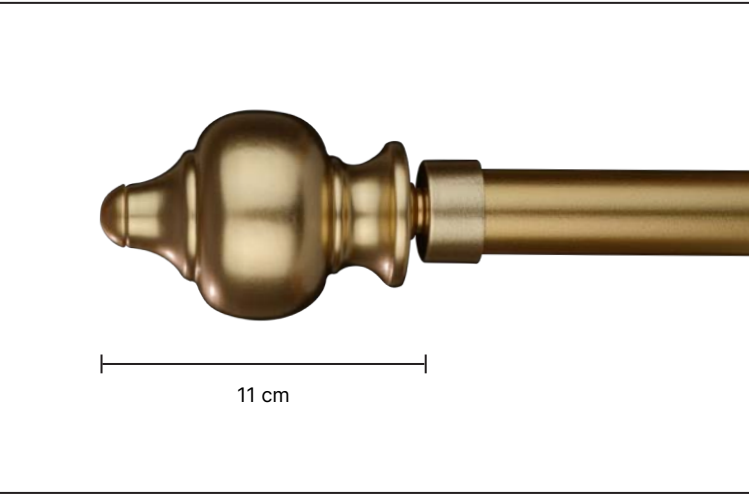

ST-6513

ST-5513

·Ürünlerin üzerinde yazan kodlar ürün model kodudur. Sipariş verirken kartelamızdan ip, kordon ve gövde renklerinin de kodlanması gerekmektedir.
·The codes written on the products are the products model codes. While ordering, the color of the rope, cord and body color on the color chart must also be coded.

ST-1514

9 cm

50 cm

·Ürünlerin üzerinde yazan kodlar ürün model kodudur. Sipariş verirken kartelamızdan ip, kordon ve gövde renklerinin de kodlanması gerekmektedir.
·The codes written on the products are the products model codes. While ordering, the color of the rope, cord and body color on the color chart must also be coded.