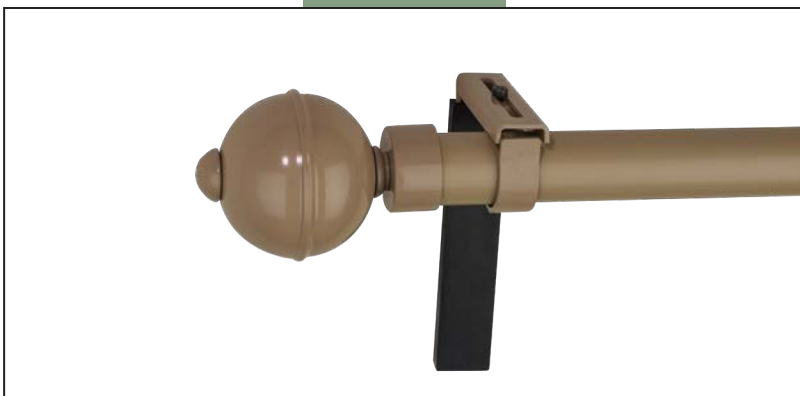

EK - 6515

EG-9016

EG-1013

EG-1019

EG-7038

·Ürünlerin üzerinde yazan kodlar ürün model kodudur. Sipariş verirken kartelamızdan ip, kordon ve gövde renklerinin de kodlanması gerekmektedir.
·The codes written on the products are the products model codes. While ordering, the color of the rope, cord and body color on the color chart must also be coded.