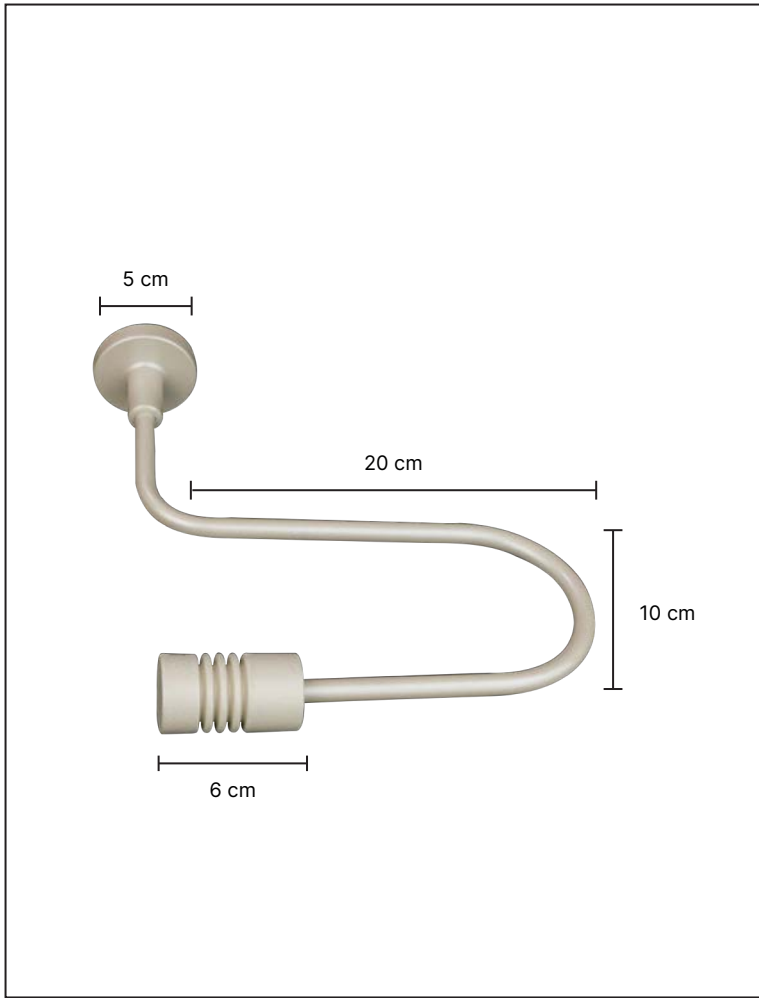

Static

serisi

ST-1501

8 cm

50 cm

·Ürünlerin üzerinde yazan kodlar ürün model kodudur. Sipariş verirken kartelamızdan ip, kordon ve gövde renklerinin de kodlanması gerekmektedir.
·The codes written on the products are the products model codes. While ordering, the color of the rope, cord and body color on the color chart must also be coded.

Static
serisi

SADECE AKSESUAR

PÜSÜL

115

ST-1502

8 cm

50 cm

·Ürünlerin üzerinde yazan kodlar ürün model kodudur. Sipariş verirken kartelamızdan ip, kordon ve gövde renklerinin de kodlanması gerekmektedir.
·The codes written on the products are the products model codes. While ordering, the color of the rope, cord and body color on the color chart must also be coded.

ST-6502

ST-4502

ST-5502

ST-3502

·Ürünlerin üzerinde yazan kodlar ürün model kodudur. Sipariş verirken kartelamızdan ip, kordon ve gövde renklerinin de kodlanması gerekmektedir.
·The codes written on the products are the products model codes. While ordering, the color of the rope, cord and body color on the color chart must also be coded.

ST-6503

ST-5503

·Ürünlerin üzerinde yazan kodlar ürün model kodudur. Sipariş verirken kartelamızdan ip, kordon ve gövde renklerinin de kodlanması gerekmektedir.
·The codes written on the products are the products model codes. While ordering, the color of the rope, cord and body color on the color chart must also be coded.