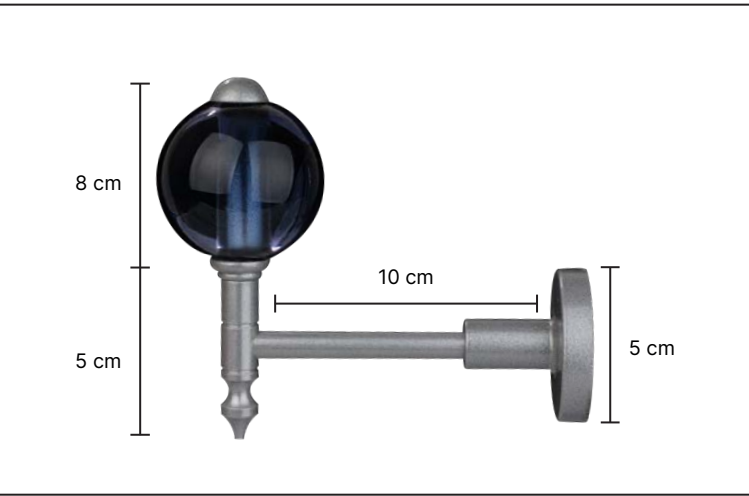

ST-6506

ST-4506

ST-5506

ST-3506

·Ürünlerin üzerinde yazan kodlar ürün model kodudur. Sipariş verirken kartelamızdan ip, kordon ve gövde renklerinin de kodlanması gerekmektedir.
·The codes written on the products are the products model codes. While ordering, the color of the rope, cord and body color on the color chart must also be coded.

Static
serisi

SADECE AKSESUAR

PO PÜSÜL

123