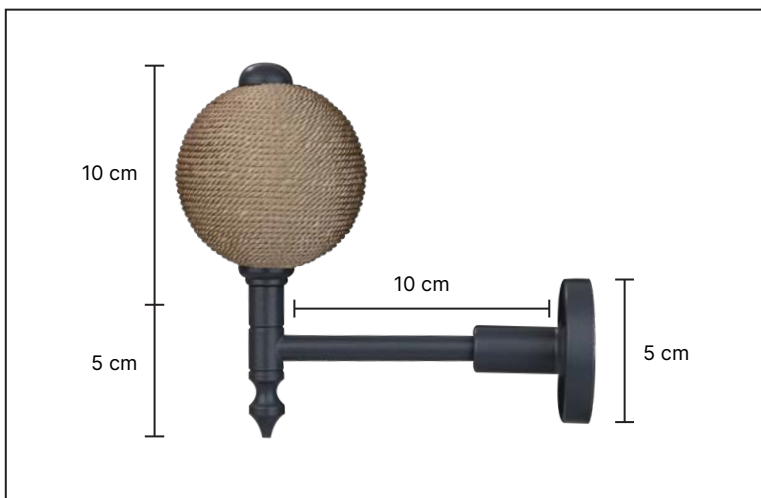

Static
serisi

ST-6505

ST-4505

ST-5505

ST-3505

·Ürünlerin üzerinde yazan kodlar ürün model kodudur. Sipariş verirken kartelamızdan ip, kordon ve gövde renklerinin de kodlanması gerekmektedir.
·The codes written on the products are the products model codes. While ordering, the color of the rope, cord and body color on the color chart must also be coded.