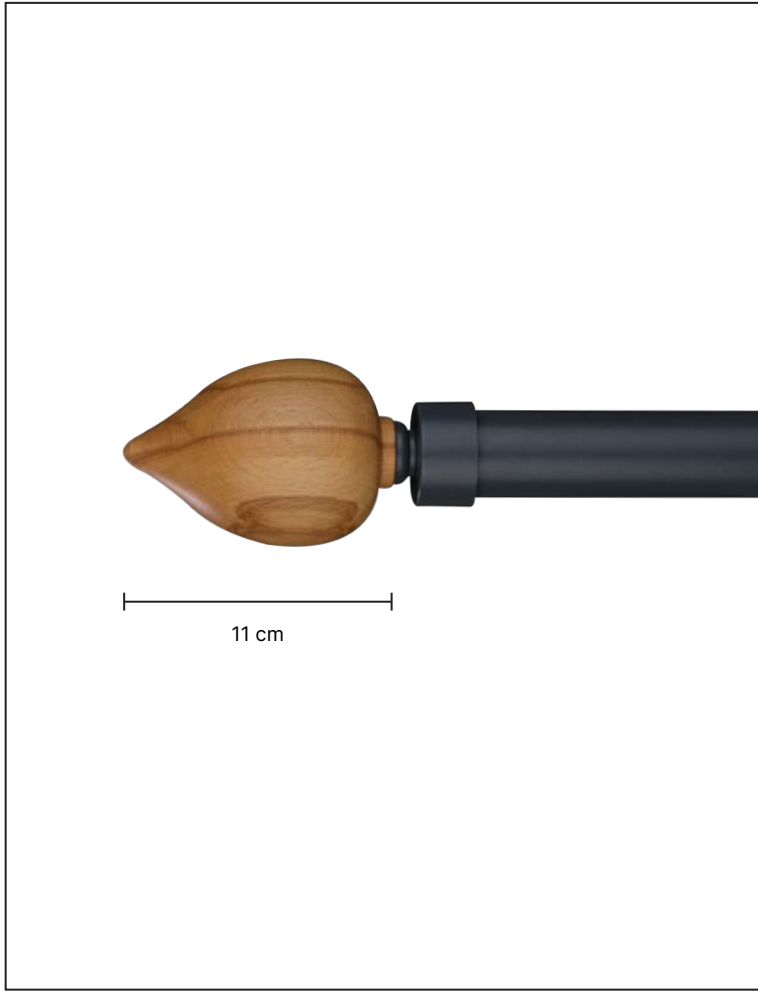

Static
serisi

SADECE AKSESUAR

PO PÜSÜL

123

ST-6507

ST-5507

·Ürünlerin üzerinde yazan kodlar ürün model kodudur. Sipariş verirken kartelamızdan ip, kordon ve gövde renklerinin de kodlanması gerekmektedir.
·The codes written on the products are the products model codes. While ordering, the color of the rope, cord and body color on the color chart must also be coded.