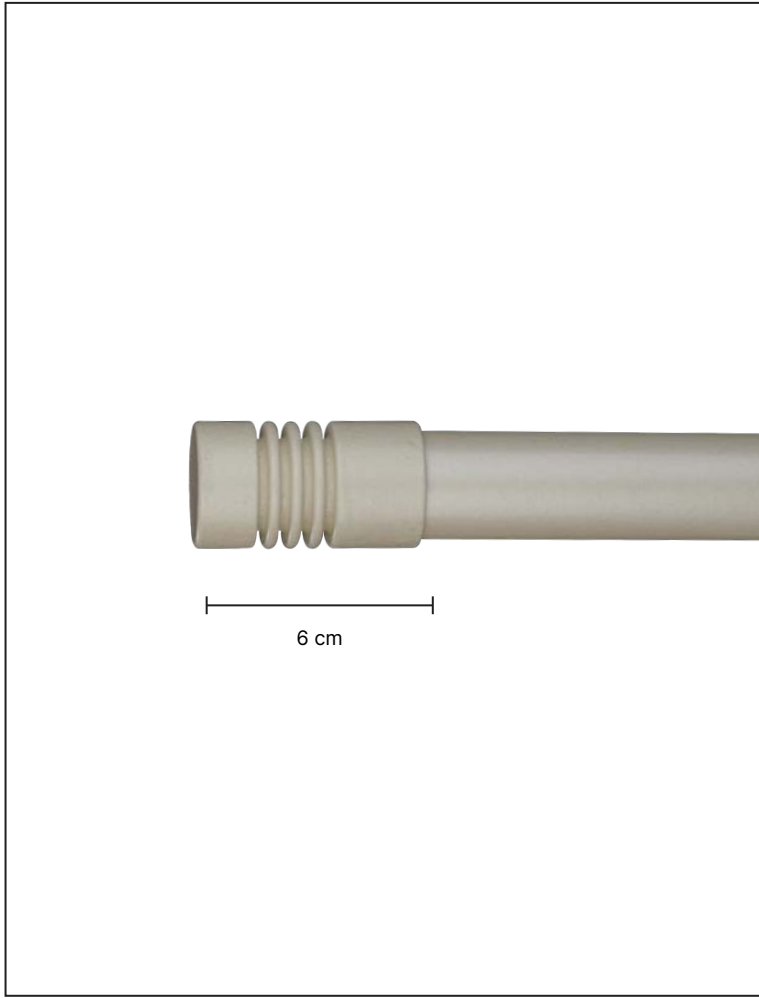

Static

serisi

ST-1501

8 cm

50 cm

·Ürünlerin üzerinde yazan kodlar ürün model kodudur. Sipariş verirken kartelamızdan ip, kordon ve gövde renklerinin de kodlanması gerekmektedir.
·The codes written on the products are the products model codes. While ordering, the color of the rope, cord and body color on the color chart must also be coded.

Static
serisi

SADECE AKSESUAR

PÜSÜL

115

ST-1502

8 cm

50 cm

·Ürünlerin üzerinde yazan kodlar ürün model kodudur. Sipariş verirken kartelamızdan ip, kordon ve gövde renklerinin de kodlanması gerekmektedir.
·The codes written on the products are the products model codes. While ordering, the color of the rope, cord and body color on the color chart must also be coded.

ST-6502

ST-4502

ST-5502

ST-3502

·Ürünlerin üzerinde yazan kodlar ürün model kodudur. Sipariş verirken kartelamızdan ip, kordon ve gövde renklerinin de kodlanması gerekmektedir.
·The codes written on the products are the products model codes. While ordering, the color of the rope, cord and body color on the color chart must also be coded.

ST-1505

10 cm

50 cm

·Ürünlerin üzerinde yazan kodlar ürün model kodudur. Sipariş verirken kartelamızdan ip, kordon ve gövde renklerinin de kodlanması gerekmektedir.
·The codes written on the products are the products model codes. While ordering, the color of the rope, cord and body color on the color chart must also be coded.