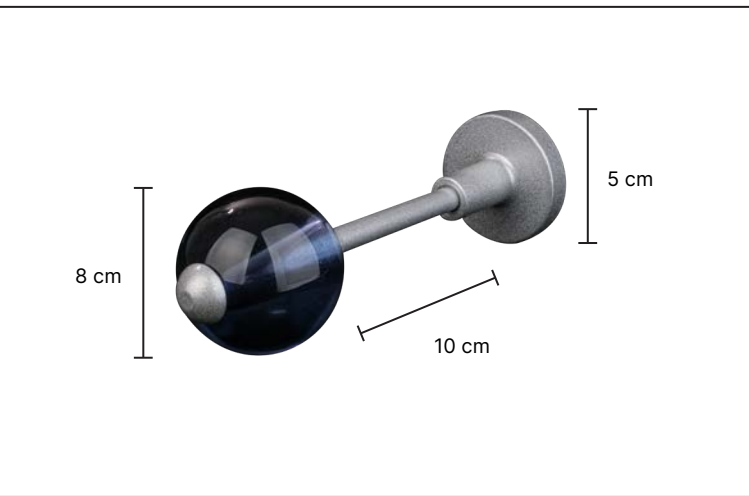

ST-6506

ST-4506

ST-5506

ST-3506

·Ürünlerin üzerinde yazan kodlar ürün model kodudur. Sipariş verirken kartelamızdan ip, kordon ve gövde renklerinin de kodlanması gerekmektedir.
·The codes written on the products are the products model codes. While ordering, the color of the rope, cord and body color on the color chart must also be coded.

Static
serisi

SADECE AKSESUAR

PO PÜSÜL

123