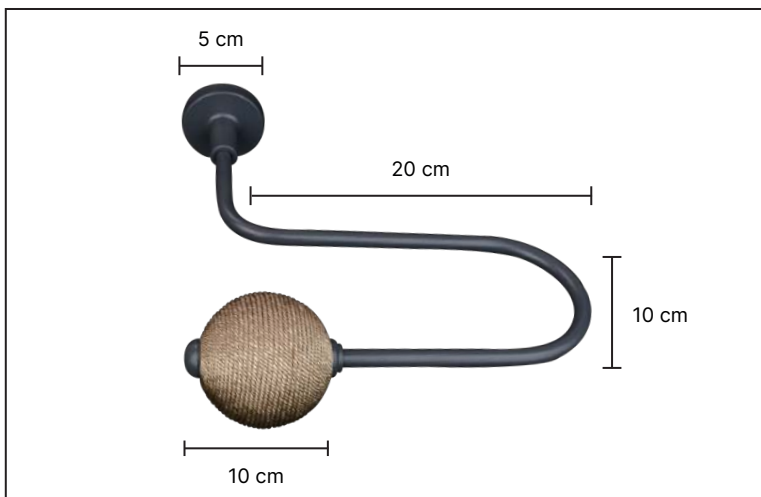

Static
serisi

ST-6505

ST-4505

ST-5505

ST-3505

·Ürünlerin üzerinde yazan kodlar ürün model kodudur. Sipariş verirken kartelamızdan ip, kordon ve gövde renklerinin de kodlanması gerekmektedir.
·The codes written on the products are the products model codes. While ordering, the color of the rope, cord and body color on the color chart must also be coded.