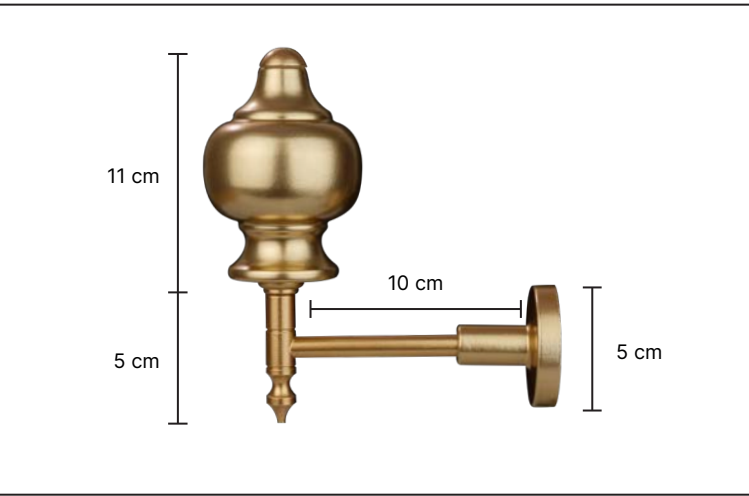

ST-6514

ST-4514

ST-5514

ST-3514

·Ürünlerin üzerinde yazan kodlar ürün model kodudur. Sipariş verirken kartelamızdan ip, kordon ve gövde renklerinin de kodlanması gerekmektedir.
·The codes written on the products are the products model codes. While ordering, the color of the rope, cord and body color on the color chart must also be coded.

Static
serisi

SADECE AKSESUAR

PO PÜSÜL

133