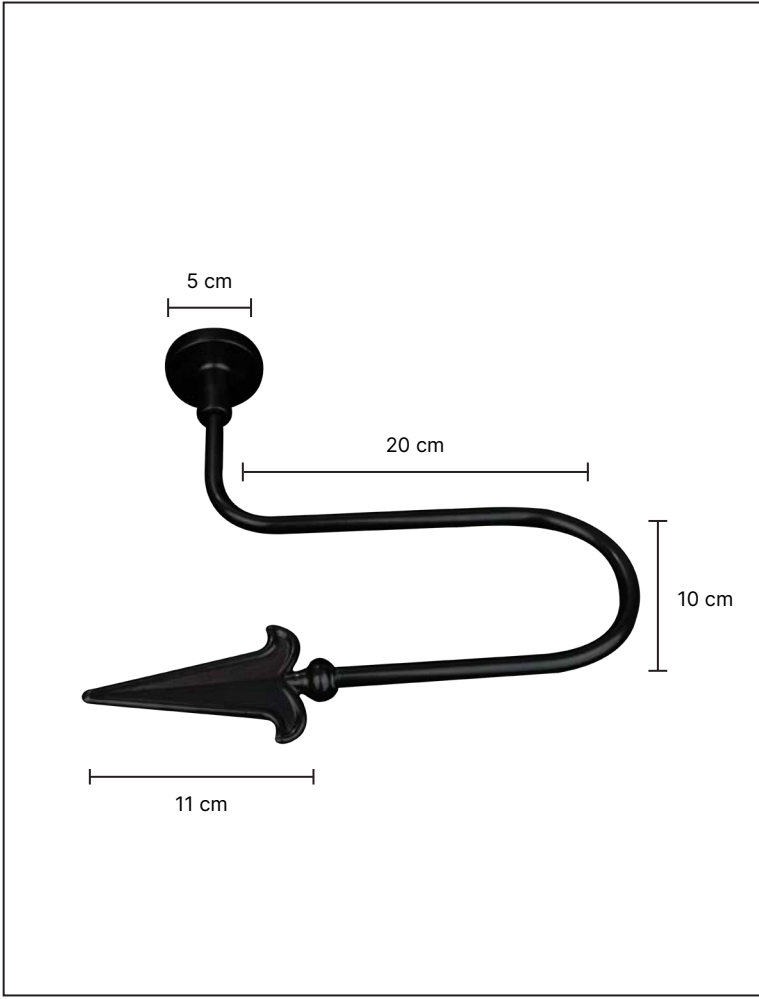

ST-6504

ST-5504

·Ürünlerin üzerinde yazan kodlar ürün model kodudur. Sipariş verirken kartelamızdan ip, kordon ve gövde renklerinin de kodlanması gerekmektedir.
·The codes written on the products are the products model codes. While ordering, the color of the rope, cord and body color on the color chart must also be coded.