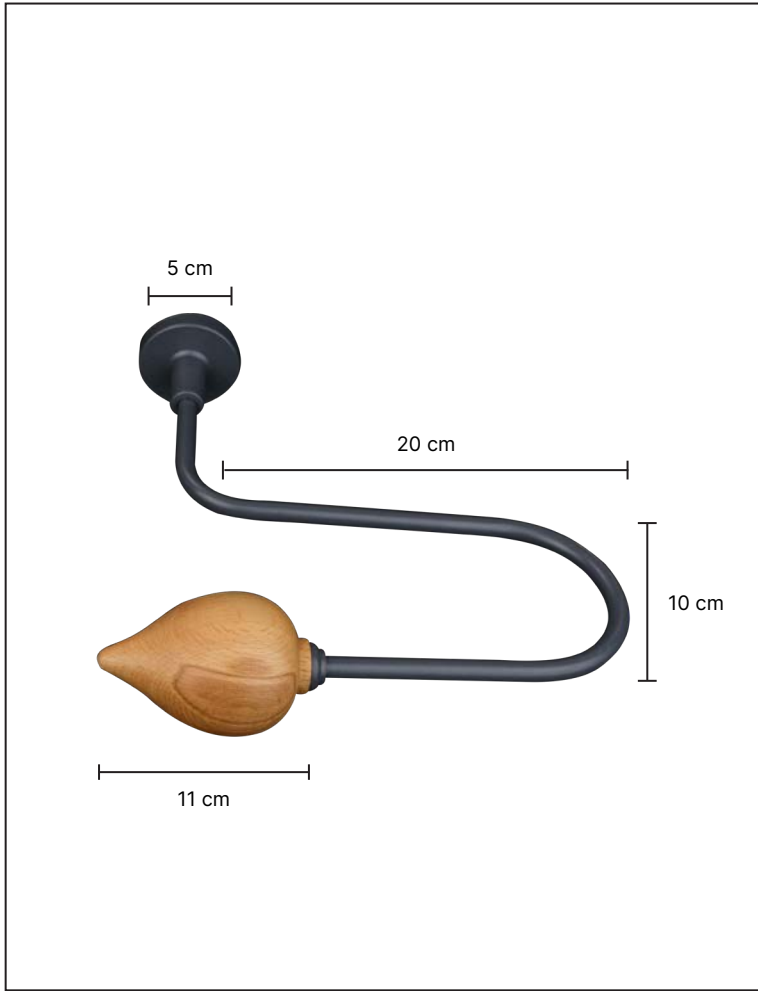

ST-6509

ST-5509

·Ürünlerin üzerinde yazan kodlar ürün model kodudur. Sipariş verirken kartelamızdan ip, kordon ve gövde renklerinin de kodlanması gerekmektedir.
·The codes written on the products are the products model codes. While ordering, the color of the rope, cord and body color on the color chart must also be coded.