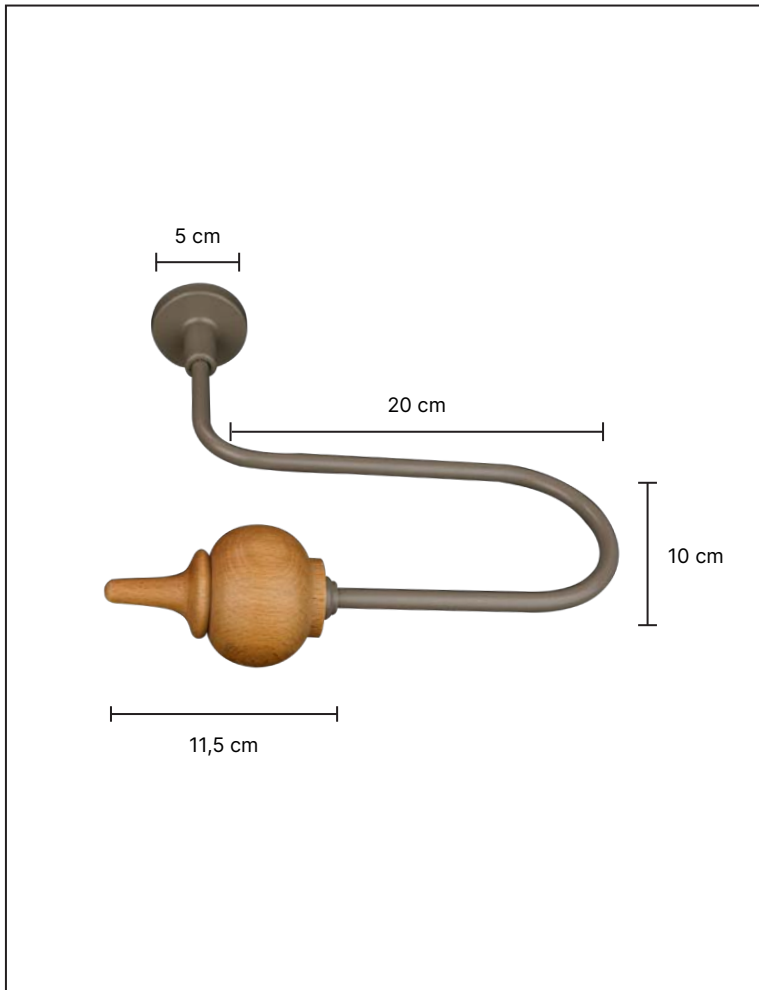

Static
serisi

SADECE AKSESUAR

PÜSÜL

127

ST-6510

ST-5510

·Ürünlerin üzerinde yazan kodlar ürün model kodudur. Sipariş verirken kartelamızdan ip, kordon ve gövde renklerinin de kodlanması gerekmektedir.
·The codes written on the products are the products model codes. While ordering, the color of the rope, cord and body color on the color chart must also be coded.