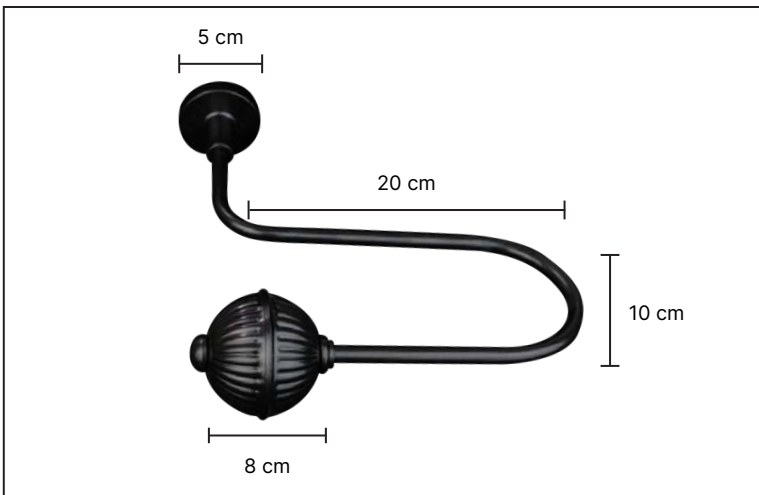

ST-6502

ST-4502

ST-5502

ST-3502

·Ürünlerin üzerinde yazan kodlar ürün model kodudur. Sipariş verirken kartelamızdan ip, kordon ve gövde renklerinin de kodlanması gerekmektedir.
·The codes written on the products are the products model codes. While ordering, the color of the rope, cord and body color on the color chart must also be coded.