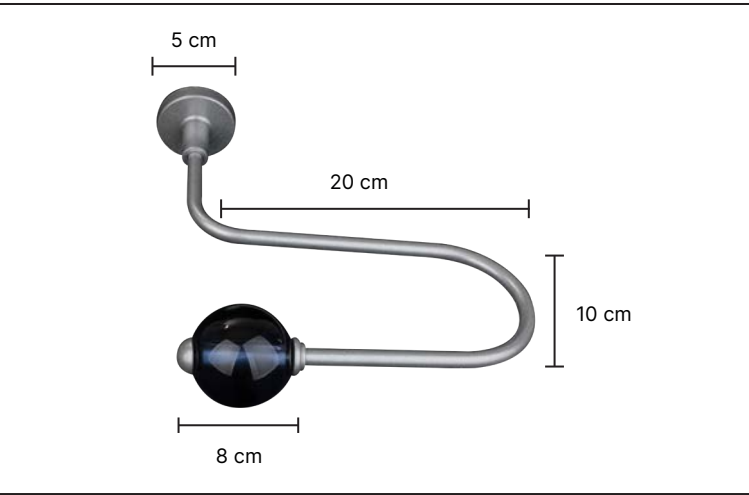

ST-6506

ST-4506

ST-5506

ST-3506

·Ürünlerin üzerinde yazan kodlar ürün model kodudur. Sipariş verirken kartelamızdan ip, kordon ve gövde renklerinin de kodlanması gerekmektedir.
·The codes written on the products are the products model codes. While ordering, the color of the rope, cord and body color on the color chart must also be coded.

Static
serisi

SADECE AKSESUAR

PO PÜSÜL

123