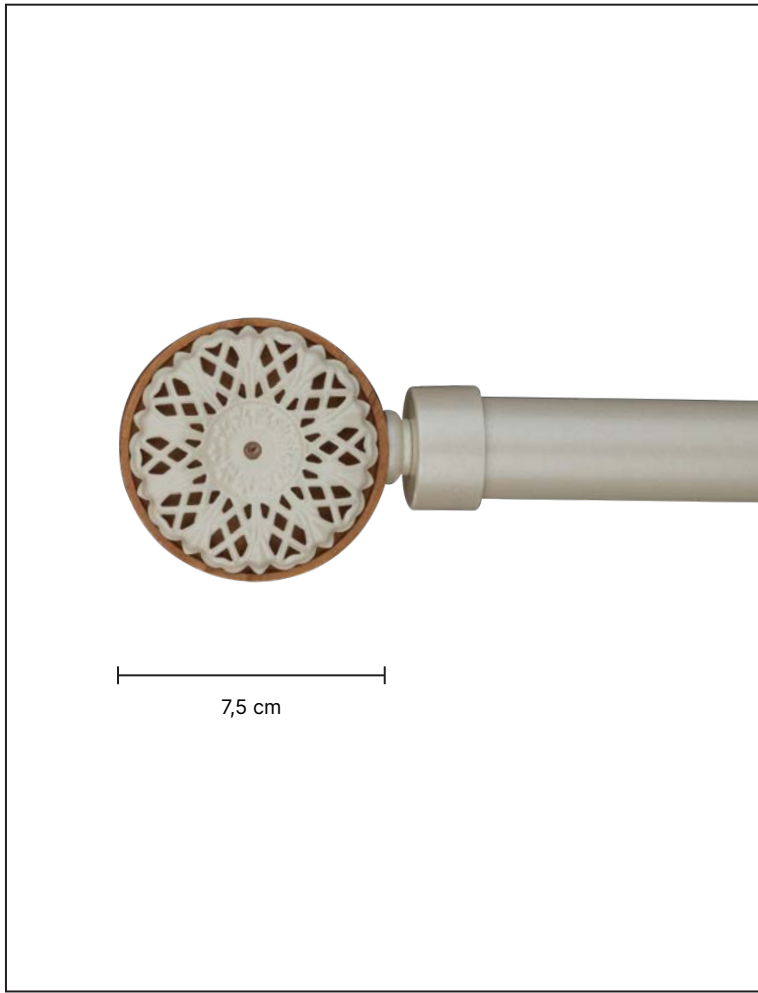

ST-6512

ST-5512

·Ürünlerin üzerinde yazan kodlar ürün model kodudur. Sipariş verirken kartelamızdan ip, kordon ve gövde renklerinin de kodlanması gerekmektedir.
·The codes written on the products are the products model codes. While ordering, the color of the rope, cord and body color on the color chart must also be coded.