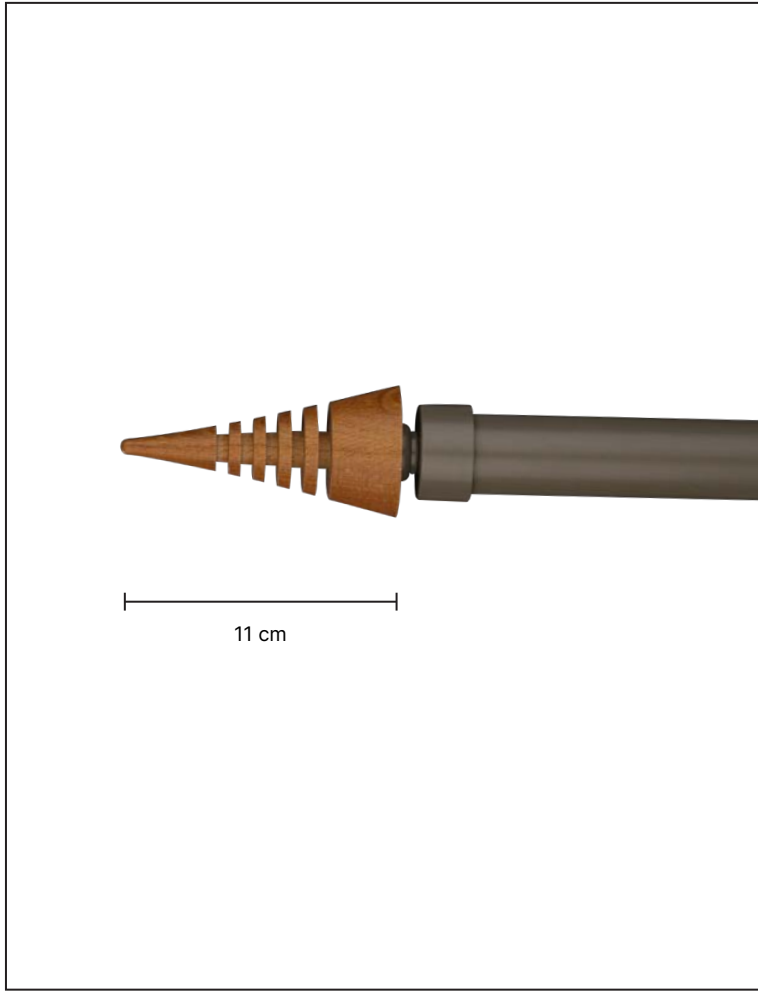

ST-6507

ST-5507

·Ürünlerin üzerinde yazan kodlar ürün model kodudur. Sipariş verirken kartelamızdan ip, kordon ve gövde renklerinin de kodlanması gerekmektedir.
·The codes written on the products are the products model codes. While ordering, the color of the rope, cord and body color on the color chart must also be coded.