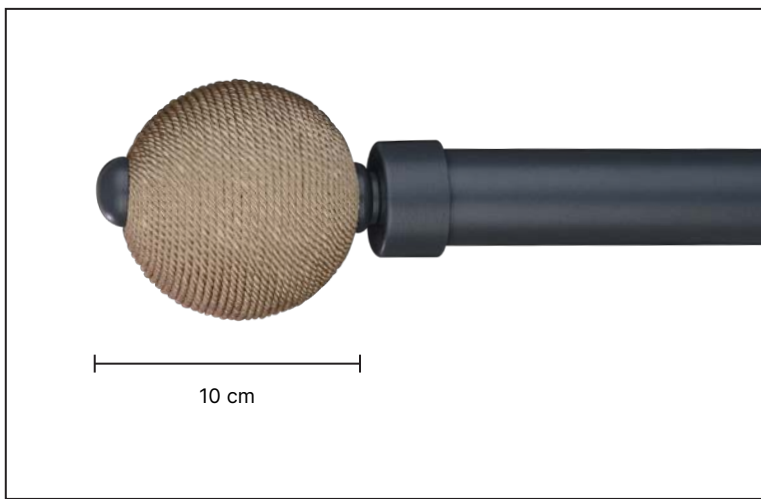

Static
serisi

ST-6505