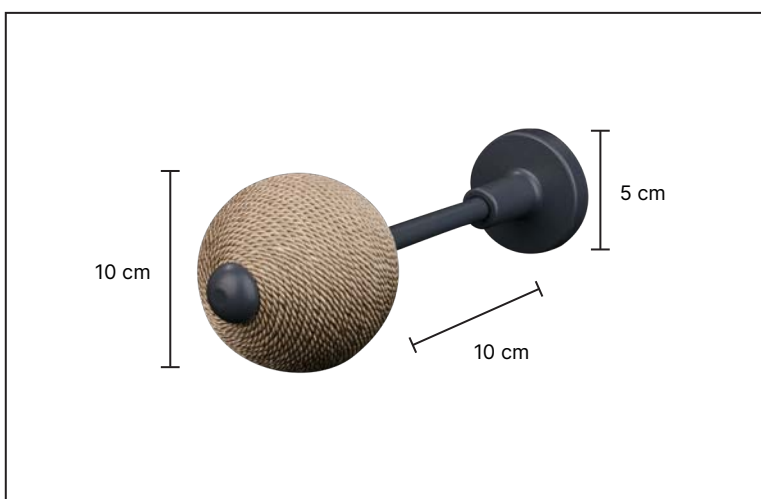

Static
serisi

ST-6505

ST-4505

ST-5505

ST-3505

·Ürünlerin üzerinde yazan kodlar ürün model kodudur. Sipariş verirken kartelamızdan ip, kordon ve gövde renklerinin de kodlanması gerekmektedir.
·The codes written on the products are the products model codes. While ordering, the color of the rope, cord and body color on the color chart must also be coded.