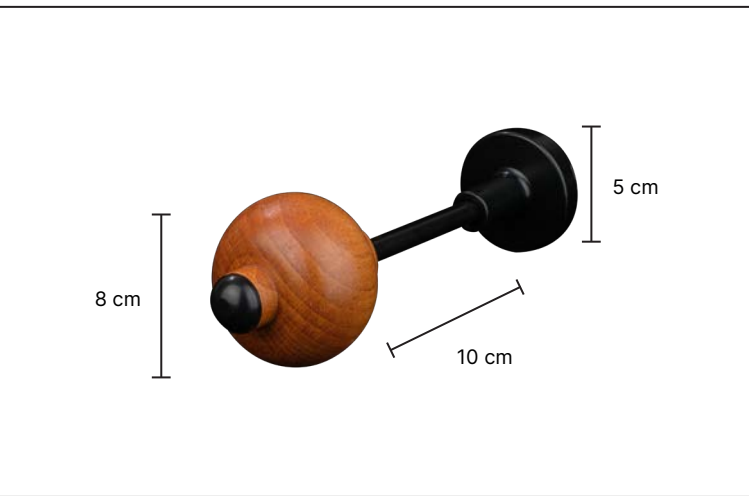

ST-6508

ST-4508

ST-5508

ST-3508

·Ürünlerin üzerinde yazan kodlar ürün model kodudur. Sipariş verirken kartelamızdan ip, kordon ve gövde renklerinin de kodlanması gerekmektedir.
·The codes written on the products are the products model codes. While ordering, the color of the rope, cord and body color on the color chart must also be coded.

Static
serisi

SADECE AKSESUAR

PÜSÜL

127