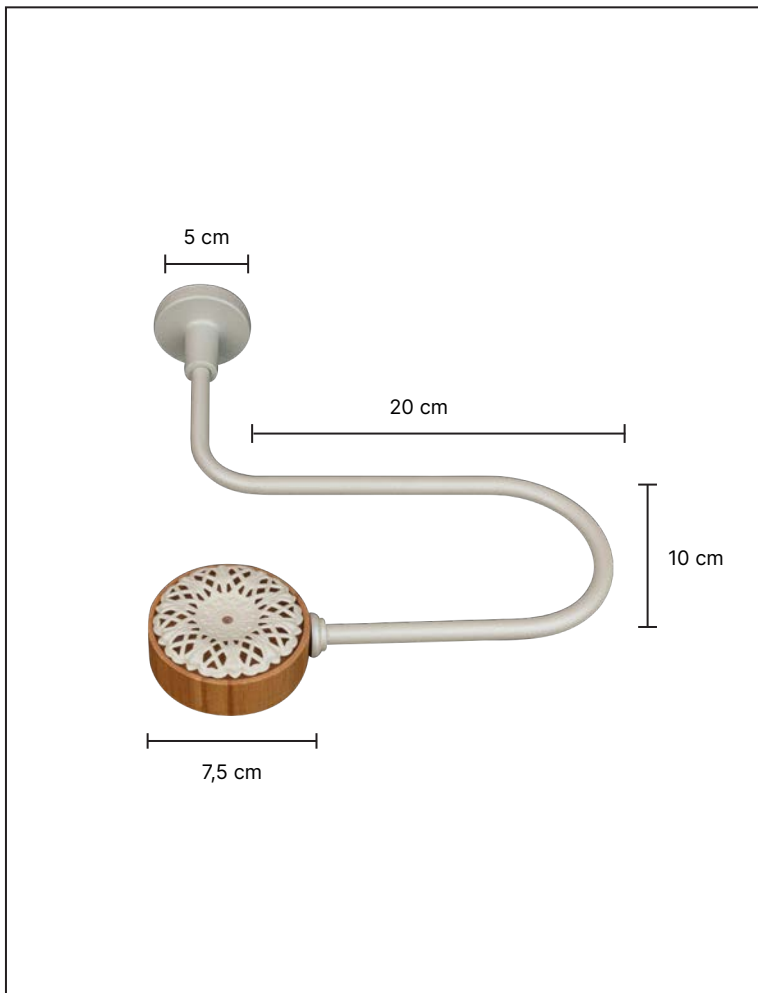

ST-6512

ST-5512

·Ürünlerin üzerinde yazan kodlar ürün model kodudur. Sipariş verirken kartelamızdan ip, kordon ve gövde renklerinin de kodlanması gerekmektedir.
·The codes written on the products are the products model codes. While ordering, the color of the rope, cord and body color on the color chart must also be coded.