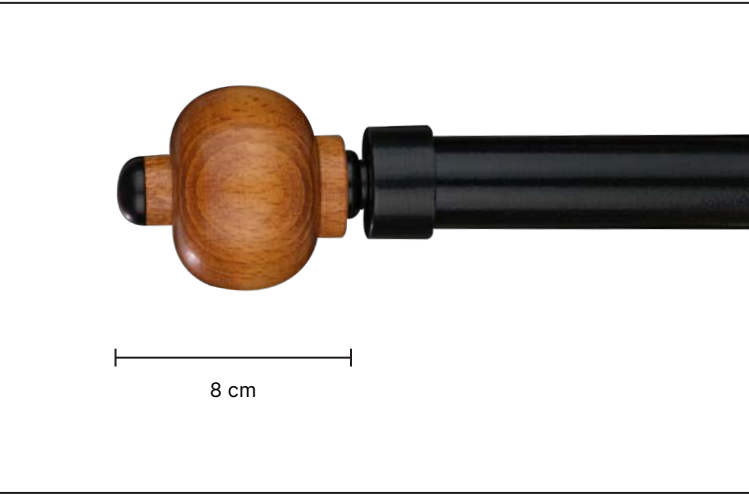

ST-6509

ST-5509

·Ürünlerin üzerinde yazan kodlar ürün model kodudur. Sipariş verirken kartelamızdan ip, kordon ve gövde renklerinin de kodlanması gerekmektedir.
·The codes written on the products are the products model codes. While ordering, the color of the rope, cord and body color on the color chart must also be coded.

ST-1508

8 cm

50 cm

·Ürünlerin üzerinde yazan kodlar ürün model kodudur. Sipariş verirken kartelamızdan ip, kordon ve gövde renklerinin de kodlanması gerekmektedir.
·The codes written on the products are the products model codes. While ordering, the color of the rope, cord and body color on the color chart must also be coded.