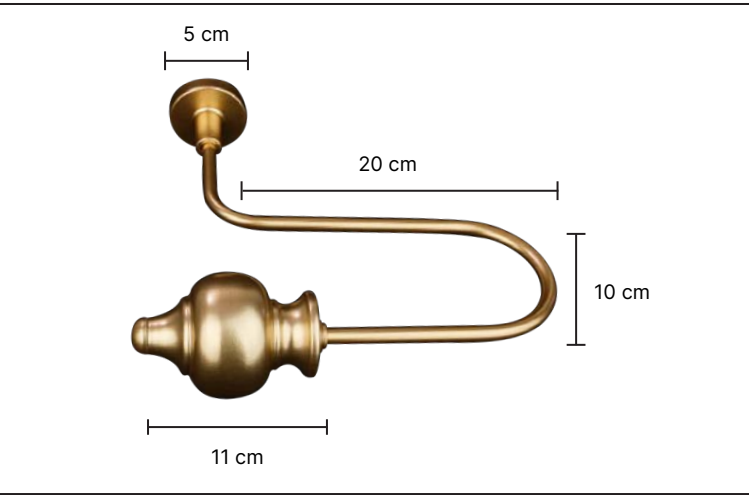

ST-6513

ST-5513

·Ürünlerin üzerinde yazan kodlar ürün model kodudur. Sipariş verirken kartelamızdan ip, kordon ve gövde renklerinin de kodlanması gerekmektedir.
·The codes written on the products are the products model codes. While ordering, the color of the rope, cord and body color on the color chart must also be coded.

ST-1514

9 cm

50 cm

·Ürünlerin üzerinde yazan kodlar ürün model kodudur. Sipariş verirken kartelamızdan ip, kordon ve gövde renklerinin de kodlanması gerekmektedir.
·The codes written on the products are the products model codes. While ordering, the color of the rope, cord and body color on the color chart must also be coded.

ST-6514

ST-4514

ST-5514

ST-3514

·Ürünlerin üzerinde yazan kodlar ürün model kodudur. Sipariş verirken kartelamızdan ip, kordon ve gövde renklerinin de kodlanması gerekmektedir.
·The codes written on the products are the products model codes. While ordering, the color of the rope, cord and body color on the color chart must also be coded.