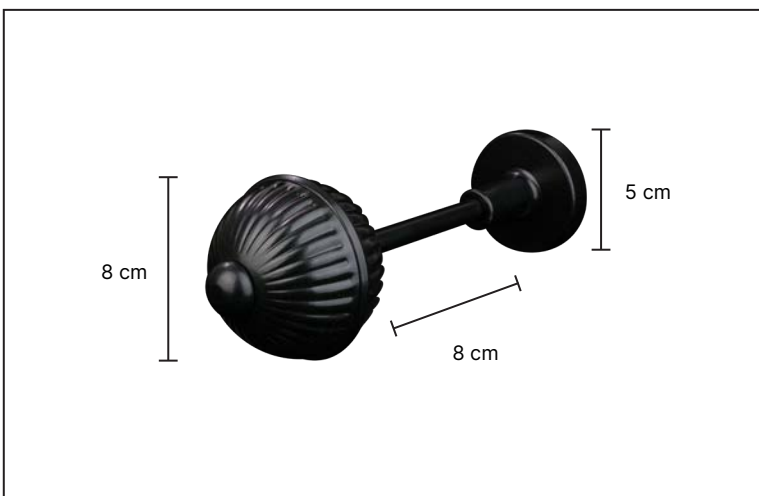

ST-6502

ST-4502

ST-5502

ST-3502

·Ürünlerin üzerinde yazan kodlar ürün model kodudur. Sipariş verirken kartelamızdan ip, kordon ve gövde renklerinin de kodlanması gerekmektedir.
·The codes written on the products are the products model codes. While ordering, the color of the rope, cord and body color on the color chart must also be coded.