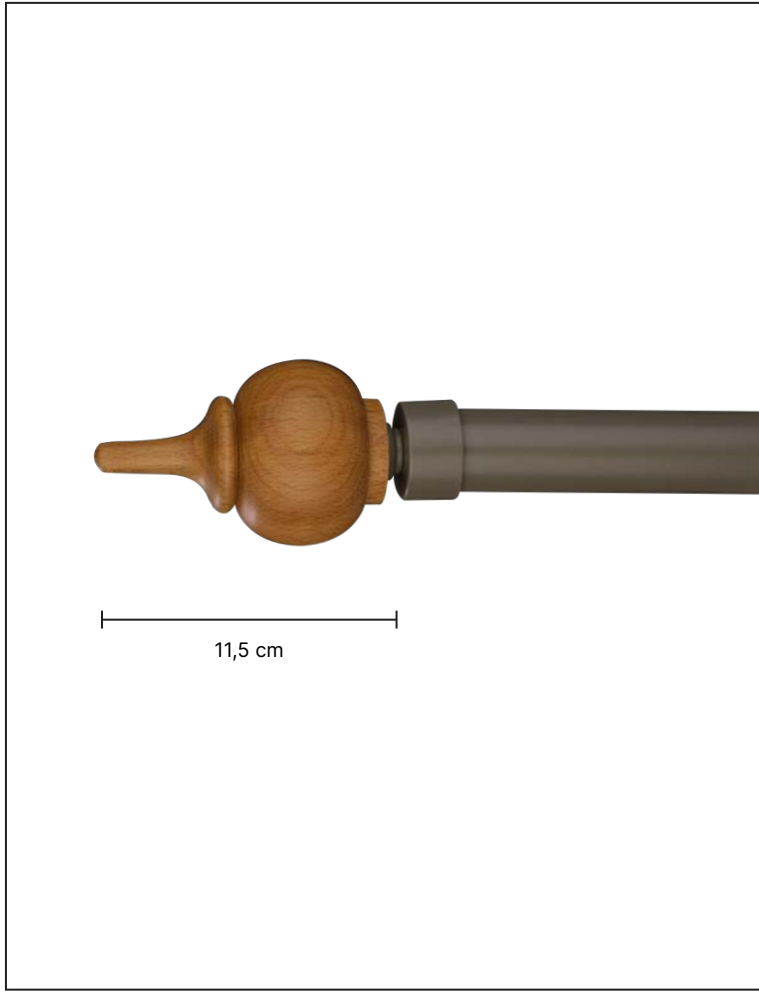

ST-6510

ST-5510

·Ürünlerin üzerinde yazan kodlar ürün model kodudur. Sipariş verirken kartelamızdan ip, kordon ve gövde renklerinin de kodlanması gerekmektedir.
·The codes written on the products are the products model codes. While ordering, the color of the rope, cord and body color on the color chart must also be coded.