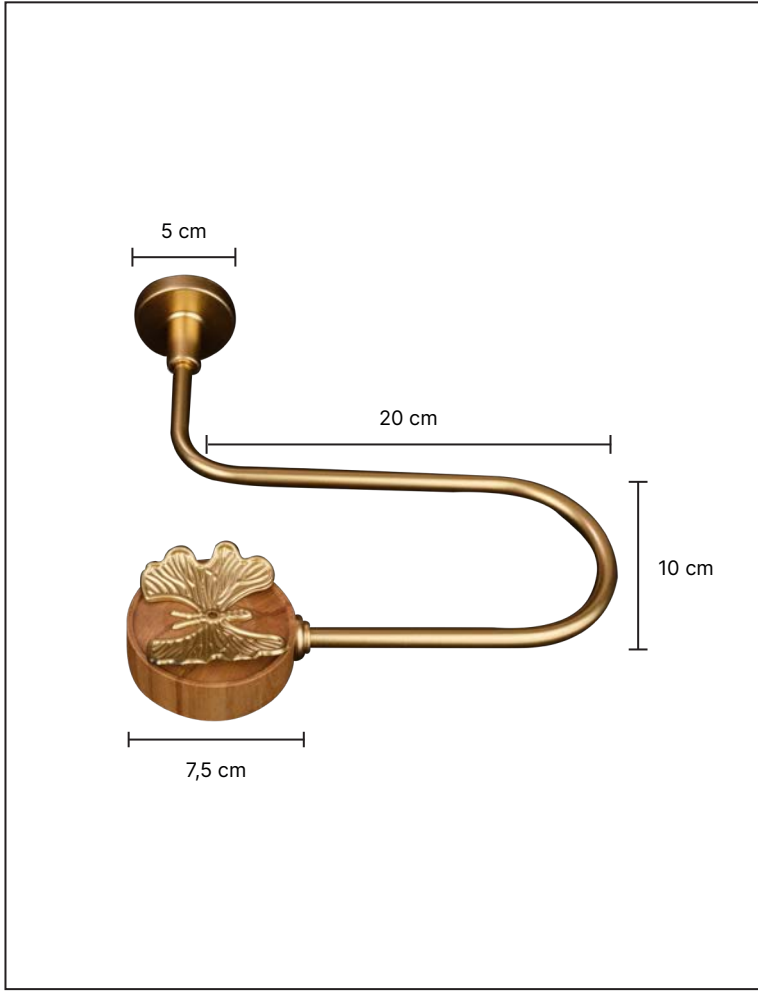

ST-6513

ST-5513

·Ürünlerin üzerinde yazan kodlar ürün model kodudur. Sipariş verirken kartelamızdan ip, kordon ve gövde renklerinin de kodlanması gerekmektedir.
·The codes written on the products are the products model codes. While ordering, the color of the rope, cord and body color on the color chart must also be coded.