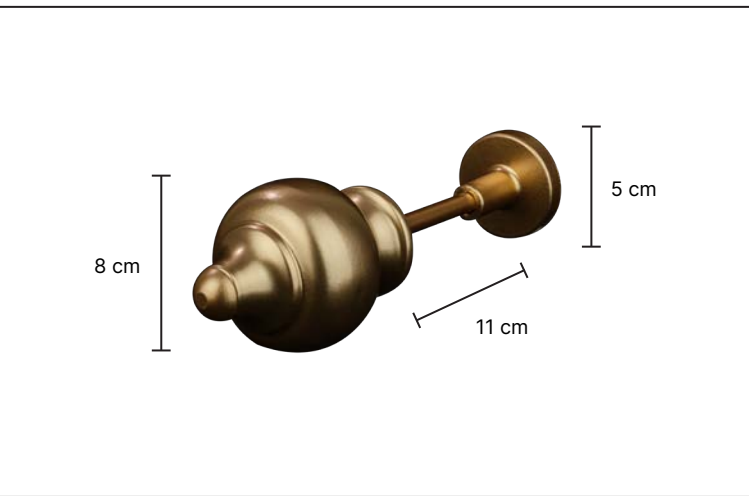

ST-6514

ST-4514

ST-5514

ST-3514

·Ürünlerin üzerinde yazan kodlar ürün model kodudur. Sipariş verirken kartelamızdan ip, kordon ve gövde renklerinin de kodlanması gerekmektedir.
·The codes written on the products are the products model codes. While ordering, the color of the rope, cord and body color on the color chart must also be coded.

Static
serisi

SADECE AKSESUAR

PO PÜSÜL

133