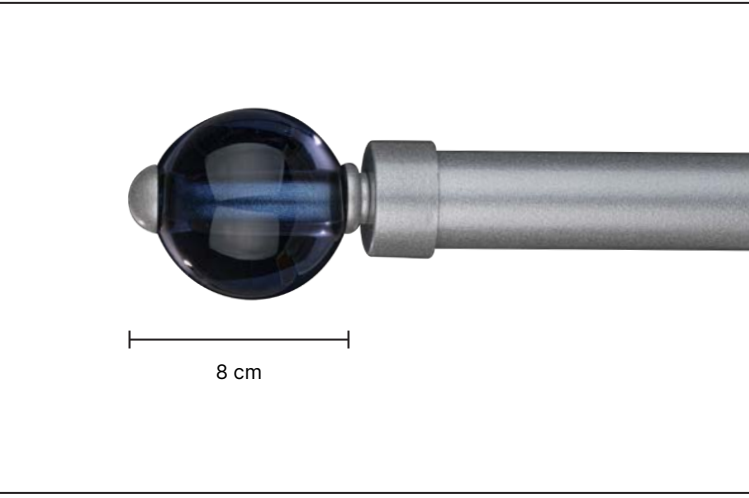

ST-1506

8 cm

50 cm

·Ürünlerin üzerinde yazan kodlar ürün model kodudur. Sipariş verirken kartelamızdan ip, kordon ve gövde renklerinin de kodlanması gerekmektedir.
·The codes written on the products are the products model codes. While ordering, the color of the rope, cord and body color on the color chart must also be coded.