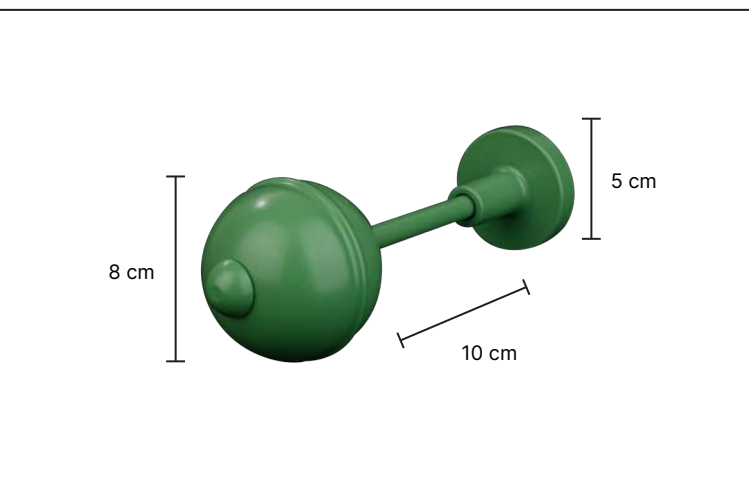

Static

serisi

ST-1501

8 cm

50 cm

·Ürünlerin üzerinde yazan kodlar ürün model kodudur. Sipariş verirken kartelamızdan ip, kordon ve gövde renklerinin de kodlanması gerekmektedir.
·The codes written on the products are the products model codes. While ordering, the color of the rope, cord and body color on the color chart must also be coded.

ST-6501

ST-4501

ST-5501

ST-3501

·Ürünlerin üzerinde yazan kodlar ürün model kodudur. Sipariş verirken kartelamızdan ip, kordon ve gövde renklerinin de kodlanması gerekmektedir.
·The codes written on the products are the products model codes. While ordering, the color of the rope, cord and body color on the color chart must also be coded.

Static
serisi

SADECE AKSESUAR

PÜSÜL

115

ST-1502

8 cm

50 cm

·Ürünlerin üzerinde yazan kodlar ürün model kodudur. Sipariş verirken kartelamızdan ip, kordon ve gövde renklerinin de kodlanması gerekmektedir.
·The codes written on the products are the products model codes. While ordering, the color of the rope, cord and body color on the color chart must also be coded.

ST-1505

10 cm

50 cm

·Ürünlerin üzerinde yazan kodlar ürün model kodudur. Sipariş verirken kartelamızdan ip, kordon ve gövde renklerinin de kodlanması gerekmektedir.
·The codes written on the products are the products model codes. While ordering, the color of the rope, cord and body color on the color chart must also be coded.